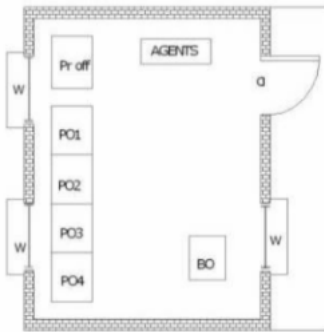

Google Map View

Polling Station Building Front View

Polling Station Front View

Cad View

Key MAP View

CAD DRAWING

KEY MAP

1 பெயர் : சசிகலா தேவி கணவர் பெயர் : குணசேகரன் வீட்டு எண் : 2 வயது : 34 பாலினம் : பெண் Photo is available ZLM0211268	2 பெயர் : இராஜகுமாரி கணவர் பெயர் : கணேசன் வீட்டு எண் : 3-832 வயது : 63 பாலினம் : பெண் Photo is available ZLM1052398	3 பெயர் : சிலம்பரசன் தந்தை பெயர் : கணேசன் வீட்டு எண் : 3-832 வயது : 40 பாலினம் : பெண் Photo is available LXH2611952
4 பெயர் : செண்பகவள்ளி கணவர் பெயர் : செல்வராஜ் வீட்டு எண் : 3-833 வயது : 46 பாலினம் : பெண் Photo is available LXH2611820	5 பெயர் : பக்கிரிசாமி தந்தை பெயர் : சுப்ரமணியன் வீட்டு எண் : 3-833-1 வயது : 49 பாலினம் : ஆண் Photo is available LXH2608651	6 பெயர் : கமலாதேவி கணவர் பெயர் : பக்கிரிசாமி வீட்டு எண் : 3-833-1 வயது : 44 பாலினம் : பெண் Photo is available LXH2610533
7 பெயர் : தமிழரசி கணவர் பெயர் : ராஜமாணிக்கம் வீட்டு எண் : 3-834 வயது : 63 பாலினம் : பெண் Photo is available ZLM0127993	8 பெயர் : கவிதா தந்தை பெயர் : இராஜமாணிக்கம் வீட்டு எண் : 3-834 வயது : 37 பாலினம் : பெண் Photo is available ZLM0127977	9 பெயர் : ரவிசங்கர் தாயின் பெயர் : தமிழரசி வீட்டு எண் : 3-834 வயது : 34 பாலினம் : ஆண் Photo is available ZLM1605393
10 பெயர் : சுரேஷ்கண்ணன் தந்தை பெயர் : நடராஜன் வீட்டு எண் : 3-835 வயது : 35 பாலினம் : ஆண் Photo is available ZLM0127902	11 பெயர் : சுப்பிரமணியன் தந்தை பெயர் : கணேசகோனார் வீட்டு எண் : 3-836 வயது : 61 பாலினம் : ஆண் Photo is available ZLM1052406	12 பெயர் : கோவிந்தசாமி தந்தை பெயர் : கணேசகோனார் வீட்டு எண் : 3-836 வயது : 56 பாலினம் : ஆண் Photo is available ZLM1052414
13 பெயர் : விஜயா கணவர் பெயர் : சுப்பிரமணியன் வீட்டு எண் : 3-836 வயது : 51 பாலினம் : பெண் Photo is available ZLM1052422	14 பெயர் : முருகானந்தம் தந்தை பெயர் : சுப்பிரமணியன் வீட்டு எண் : 3-836 வயது : 30 பாலினம் : ஆண் Photo is available ZLM0438499	15 பெயர் : பக்கிரிசாமி தந்தை பெயர் : கணேசகோனார் வீட்டு எண் : 3-837 வயது : 66 பாலினம் : ஆண் Photo is available ZLM1052430
16 பெயர் : சரோஜா கணவர் பெயர் : பக்கிரிசாமி வீட்டு எண் : 3-837 வயது : 58 பாலினம் : பெண் Photo is available ZLM1052448	17 பெயர் : ஜெயந்தி கணவர் பெயர் : கோவிந்தசாமி வீட்டு எண் : 3-838 வயது : 49 பாலினம் : பெண் Photo is available LXH2611838	# 18 பெயர் : செந்தில்குமார் ப தந்தை பெயர் : பக்கிரிசாமி வீட்டு எண் : 3-838 வயது : 34 பாலினம் : ஆண் Photo is available ZLM0211425
19 பெயர் : சுரேஷ்குமார் ப தந்தை பெயர் : பக்கிரிசாமி வீட்டு எண் : 3/838 வயது : 32 பாலினம் : ஆண் Photo is available ZLM0438473	20 பெயர் : பிரபாகரன் தந்தை பெயர் : கோவிந்தசாமி வீட்டு எண் : 3-838 வயது : 27 பாலினம் : ஆண் Photo is available ZLM0649327	21 பெயர் : வடிவேல் தந்தை பெயர் : கணேசகோனார் வீட்டு எண் : 3-839 வயது : 63 பாலினம் : ஆண் Photo is available ZLM1052455
22 பெயர் : நாகலெட்சுமி கணவர் பெயர் : வடிவேல் வீட்டு எண் : 3-839 வயது : 61 பாலினம் : பெண் Photo is available ZLM1052463	23 பெயர் : கேசவராஜன் தந்தை பெயர் : வடிவேல் வீட்டு எண் : 3-839 வயது : 39 பாலினம் : ஆண் Photo is available ZLM0211441	24 பெயர் : சுந்தரி கணவர் பெயர் : வைத்திலிங்கம் வீட்டு எண் : 3-840 வயது : 71 பாலினம் : பெண் Photo is available ZLM1052489
25 பெயர் : நீதிபாண்டியன் தந்தை பெயர் : வைத்திலிங்கம் வீட்டு எண் : 3-840 வயது : 49 பாலினம் : ஆண் Photo is available ZLM1052497	26 பெயர் : தங்கதுரை தந்தை பெயர் : வைத்திலிங்கம் வீட்டு எண் : 3-840 வயது : 46 பாலினம் : ஆண் Photo is available LXH2611622	27 பெயர் : சுந்தரமூர்த்தி தந்தை பெயர் : ரெங்கசாமி வீட்டு எண் : 3-841-1 வயது : 55 பாலினம் : ஆண் Photo is available ZLM1052513
28 பெயர் : புனிதவள்ளி கணவர் பெயர் : சுந்திரமூர்த்தி வீட்டு எண் : 3-841-1 வயது : 51 பாலினம் : பெண் Photo is available LXH4383832	29 பெயர் : பாப்பாத்தி கணவர் பெயர் : செல்வக்குமார் வீட்டு எண் : 3-841-1 வயது : 42 பாலினம் : பெண் Photo is available ZLM0211235	30 பெயர் : செல்வகுமார் தந்தை பெயர் : ரெங்கசாமி வீட்டு எண் : 3-841-2 வயது : 46 பாலினம் : ஆண் Photo is available LXH2611044