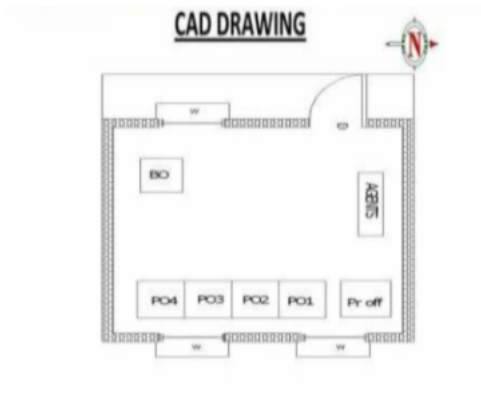

Google Map View

Polling Station Building Front View

Polling Station Front View

Cad View

Key MAP View

சட்டமன்றத் தொகுதியின் எண் மற்றும் பெயர் : 164-கீழ்வேளூர் பிரிவு எண் மற்றும் பெயர் 1-பிரதாபராமபுரம் (வ.கி) மற்றும் (ஊ), தச்சர்தெரு வார்டு:7