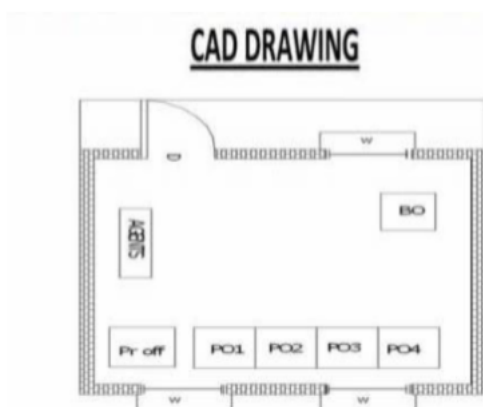

Google Map View

Polling Station Building Front View

Polling Station Front View

Cad View

Key MAP View

1 பெயர் : பரமேஸ்வரி கணவர் பெயர் : பாக்கியராஜ் வீட்டு எண் : 1 வயது : 44 பாலினம் : பெண் Photo is available ZLM0238428	2 பெயர் : சுதா கணவர் பெயர் : சுரேஷ் வீட்டு எண் : 1 வயது : 39 பாலினம் : பெண் Photo is available ZLM0440693	3 பெயர் : பவித்ரா கணவர் பெயர் : கணேசுக்குமார் வீட்டு எண் : 1 வயது : 32 பாலினம் : பெண் Photo is available ZLM1377688
4 பெயர் : வைத்தீஸ்வரி கணவர் பெயர் : ராகவன் வீட்டு எண் : 1 வயது : 32 பாலினம் : பெண் Photo is available ZLM1377787	5 பெயர் : பிரியங்கா கணவர் பெயர் : பூபதி வீட்டு எண் : 1 வயது : 31 பாலினம் : பெண் Photo is available ZLM1395573	6 பெயர் : பாலபிரகாஷ் தந்தை பெயர் : பாலதண்டாயுதம் வீட்டு எண் : 1 வயது : 29 பாலினம் : ஆண் Photo is available ZLM1377779
7 பெயர் : கணேசமூர்த்தி தந்தை பெயர் : முருகையன் வீட்டு எண் : 1 வயது : 28 பாலினம் : ஆண் Photo is available ZLM1377746	8 பெயர் : பாலபிரவின தந்தை பெயர் : பாலதண்டாயுதம் வீட்டு எண் : 1 வயது : 26 பாலினம் : ஆண் Photo is available ZLM1377761	9 பெயர் : நித்தியப்பிரியா தந்தை பெயர் : ராஜா வீட்டு எண் : 1 வயது : 26 பாலினம் : பெண் Photo is available ZLM1377811
10 பெயர் : செளமியா தேவி கணவர் பெயர் : வீரராகவன் வீட்டு எண் : 1 வயது : 25 பாலினம் : பெண் Photo is available ZLM1377720	11 பெயர் : ஐஸ்வர்யா தந்தை பெயர் : செந்தில் வீட்டு எண் : 1 வயது : 25 பாலினம் : பெண் Photo is available ZLM1377712	12 பெயர் : சுகன்யா தந்தை பெயர் : பக்கிரிசாமி வீட்டு எண் : 1 வயது : 24 பாலினம் : பெண் Photo is available ZLM1377738
13 பெயர் : தேவிப்பிரியா தந்தை பெயர் : ராஜா வீட்டு எண் : 1 வயது : 24 பாலினம் : பெண் Photo is available ZLM1377696	14 பெயர் : வைரப்பன் தந்தை பெயர் : சாம்பசிவம் வீட்டு எண் : 1-2 வயது : 62 பாலினம் : ஆண் Photo is available LXH4444022	15 பெயர் : உமாமகேஸ்வரி கணவர் பெயர் : வைரப்பன் வீட்டு எண் : 1-2 வயது : 45 பாலினம் : பெண் Photo is available LXH4227302
16 பெயர் : ருக்குமணி கணவர் பெயர் : சொக்கலிங்கதேவர் வீட்டு எண் : 1-5 வயது : 81 பாலினம் : பெண் Photo is available ZLM1321595	17 பெயர் : மதி தந்தை பெயர் : சொக்கலிங்கதேவர் வீட்டு எண் : 1-5 வயது : 56 பாலினம் : ஆண் Photo is available ZLM1321603	18 பெயர் : அமிர்தவல்லி கணவர் பெயர் : மதி வீட்டு எண் : 1-5 வயது : 35 பாலினம் : பெண் Photo is available ZLM0544098
19 பெயர் : ராமசந்திரன் தந்தை பெயர் : வைரப்பதேவர் வீட்டு எண் : 1-7 வயது : 79 பாலினம் : ஆண் Photo is available LXH1145028	20 பெயர் : செல்லக்கண்ணு கணவர் பெயர் : ராமசந்திரன் வீட்டு எண் : 1-7 வயது : 68 பாலினம் : பெண் Photo is available ZLM1321611	21 பெயர் : முருகானந்தம் தந்தை பெயர் : ராமசந்திரன் வீட்டு எண் : 1-7 வயது : 49 பாலினம் : ஆண் Photo is available LXH1144674
22 பெயர் : வெங்கடேஷ் தந்தை பெயர் : ராமசந்திரன் வீட்டு எண் : 1-7 வயது : 47 பாலினம் : ஆண் Photo is available LXH1144526	23 பெயர் : மாலா கணவர் பெயர் : முருகானந்தம் வீட்டு எண் : 1-7 வயது : 40 பாலினம் : பெண் Photo is available ZLM0619544	24 பெயர் : வளர்மதி கணவர் பெயர் : முருகையாதேவர் வீட்டு எண் : 1-8 வயது : 66 பாலினம் : பெண் Photo is available ZLM1321637
25 பெயர் : மணிகண்டன் தந்தை பெயர் : முருகேசன் வீட்டு எண் : 1-8A வயது : 30 பாலினம் : ஆண் Photo is available ZLM0512632	26 பெயர் : சுப்பிரமணியன் தந்தை பெயர் : வைரப்பதேவர் வீட்டு எண் : 1-9 வயது : 76 பாலினம் : ஆண் Photo is available ZLM1321645	27 பெயர் : சகுந்தலா கணவர் பெயர் : சுப்பிரமணியன் வீட்டு எண் : 1-9 வயது : 66 பாலினம் : பெண் Photo is available ZLM1321652
28 பெயர் : வைரக்கல்யாணி கணவர் பெயர் : மாரிமுத்துதேவர் வீட்டு எண் : 1-10 வயது : 82 பாலினம் : பெண் Photo is available ZLM1321678	29 பெயர் : ஜெயராமன் தந்தை பெயர் : கணேசதேவர் வீட்டு எண் : 1-11 வயது : 63 பாலினம் : ஆண் Photo is available ZLM0512582	30 பெயர் : தமிழரசி கணவர் பெயர் : ஜெயராமன் வீட்டு எண் : 1-11 வயது : 56 பாலினம் : பெண் Photo is available ZLM0512525