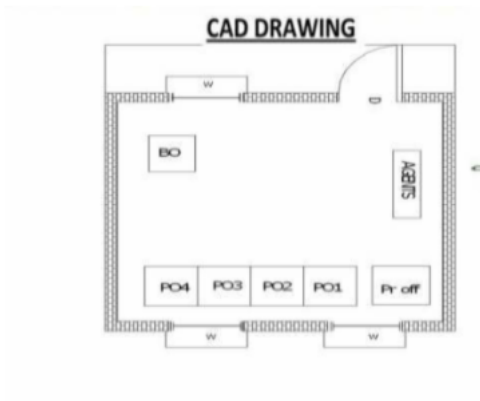

Google Map View

Polling Station Building Front View

Polling Station Front View

Cad View

Key MAP View

சட்டமன்றத் தொகுதியின் எண் மற்றும் பெயர் : 164-கீழ்வேளூர் பிரிவு எண் மற்றும் பெயர் 1-திருப்பூண்டி மேலசேத்தி (வ.கி) மற்றும் (உ), பட்டுக்கோட்டை சாலை, போஸ்ட் ஆபிஸ் ரோடு, மாரியம்மன் கோயில்