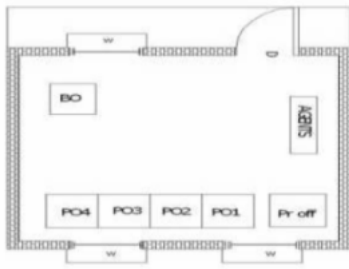

Google Map View

Polling Station Building Front View

Polling Station Front View

Cad View

Key MAP View

CAD DRAWING

KEY MAP

1 பெயர் : தமிழரசி கணவர் பெயர்: பாஸ்கரன் வீட்டு எண் : 1-1032 வயது : 44 பாலினம் : பெண் Photo is available	ZLM0345959	2 பெயர் : வேதநாயகி கணவர் பெயர்: சின்னதம்பி வீட்டு எண் : 2 வயது : 62 பாலினம் : பெண் Photo is available	ZLM0513374	3 பெயர் : தேவி கணவர் பெயர்: சிவகுருநாதன் வீட்டு எண் : 2 வயது : 43 பாலினம் : பெண் Photo is available	ZLM0305748
4 பெயர் : மாதரசி தந்தை பெயர்: வெங்கடேஷ் வீட்டு எண் : 2-198 வயது : 34 பாலினம் : பெண் Photo is available	ZLM0382622	5 பெயர் : முருகானந்தம் தந்தை பெயர்: தங்கவேல் வீட்டு எண் : 3-2பி4 வயது : 37 பாலினம் : ஆண் Photo is available	ZLM0605733	6 பெயர் : பக்கிரியம்மாள் கணவர் பெயர்: தங்கவேல் வீட்டு எண் : 3/2பி-5 வயது : 61 பாலினம் : பெண் Photo is available	ZLM1173426
S 7 பெயர் : சக்திவேல் தந்தை பெயர்: பக்கிரிசாமி வீட்டு எண் : 3/423 வயது : 63 பாலினம் : ஆண் DELETED	YIQ0062232	S 8 பெயர் : அலமேலுமங்கை தாயின் பெயர்: சக்திவேல் வீட்டு எண் : 3/423 வயது : 52 பாலினம் : பெண் DELETED	YIQ0062240	S 9 பெயர் : செந்தமிழ்செல்வன் தந்தை பெயர்: சக்திவேல் வீட்டு எண் : 3/423 வயது : 32 பாலினம் : ஆண் DELETED	YIQ0062158
10 பெயர் : ஃபஹீமா செ தந்தை பெயர்: செய்யது இதயத்துல்லா வீட்டு எண் : 3/439 வயது : 19 பாலினம் : பெண் Photo is available	ZLM1688589	11 பெயர் : முகமது இர்பான் தெள தந்தை பெயர்: தெளலத் முகமது இ வீட்டு எண் : 3/463சி வயது : 19 பாலினம் : ஆண் Photo is available	ZLM1686369	12 பெயர் : ராபியத்து பஜிரியா கணவர் பெயர்: முஸ்தபா வீட்டு எண் : 3-477 வயது : 66 பாலினம் : பெண் Photo is available	ZLM1259407
13 பெயர் : இல் முனிஸா கணவர் பெயர்: முகம்மது ரபீக் வீட்டு எண் : 3-477 வயது : 34 பாலினம் : பெண் Photo is available	ZLM0212209	14 பெயர் : ஷேக் அப்துல் காதர் தாயின் பெயர்: ஹபீதா பீவி வீட்டு எண் : 3-481 வயது : 55 பாலினம் : ஆண் Photo is available	ZLM0253450	15 பெயர் : சகிதாபானு கணவர் பெயர்: ஷேக் அப்துல் காதர் வீட்டு எண் : 3-481 வயது : 47 பாலினம் : பெண் Photo is available	ZLM0253518
16 பெயர் : யாசர் அராபத் தந்தை பெயர்: ஷேக் அப்துல் காதர் வீட்டு எண் : 3-481 வயது : 30 பாலினம் : ஆண் Photo is available	ZLM0481143	17 பெயர் : யாசிகா பெனாசீர் தந்தை பெயர்: ஷேக் அப்துல் காதர் வீட்டு எண் : 3-481 வயது : 22 பாலினம் : பெண் Photo is available	ZLM1659457	18 பெயர் : பரக்கத்திஷா கணவர் பெயர்: ஹாஜா ஷேக்கலாவுதீன் வீட்டு எண் : 3/481/8 வயது : 47 பாலினம் : பெண் Photo is available	ZLM0305862
19 பெயர் : ரெஜியா பீவி கணவர் பெயர்: ஜபருல்லா வீட்டு எண் : 3/499/5 வயது : 63 பாலினம் : பெண் Photo is available	ZLM1659929	20 பெயர் : ரசூல் பீவி கணவர் பெயர்: முஹம்மது கௌது வீட்டு எண் : 3-499-5 வயது : 38 பாலினம் : பெண் Photo is available	ZLM0238253	21 பெயர் : ஜாஃபர் உசேன் தந்தை பெயர்: தமிழ் அன்சாரி வீட்டு எண் : 3/571-2 வயது : 20 பாலினம் : ஆண் Photo is available	ZLM1630227
22 பெயர் : சபியா பாணு கணவர் பெயர்: ஜெகபர் உசேன் வீட்டு எண் : 3/678 வயது : 36 பாலினம் : பெண் Photo is available	ZLM1633171	23 பெயர் : சூரியகலா பி கணவர் பெயர்: பிரபு வீட்டு எண் : 4/49சி14 வயது : 28 பாலினம் : பெண் Photo is available	ZLM1690494	24 பெயர் : பாணுப்பிரியா தந்தை பெயர்: மாசிலாமணி வீட்டு எண் : 4/565 வயது : 22 பாலினம் : பெண் Photo is available	ZLM1696699
25 பெயர் : துர்காதேவி தந்தை பெயர்: பாலசுப்ரமணியன் வீட்டு எண் : 4/573 வயது : 23 பாலினம் : பெண் Photo is available	ZLM1600857	26 பெயர் : பரமேஸ்வரி தந்தை பெயர்: பாலசுப்ரமணியன் வீட்டு எண் : 4/573 வயது : 20 பாலினம் : பெண் Photo is available	ZLM1634187	27 பெயர் : வேதவள்ளி கணவர் பெயர்: பாலசுப்பிரமணியன் வீட்டு எண் : 4-581 வயது : 42 பாலினம் : பெண் Photo is available	LXH2634046
28 பெயர் : ரஜபுன்னிசா பேகம் கணவர் பெயர்: ஜமால்முகமது வீட்டு எண் : 5-744/4 வயது : 39 பாலினம் : பெண் Photo is available	ZLM0376368	S 29 பெயர் : முகமது அஸ்ஸம் தந்தை பெயர்: ஜாகிர் உசேன் வீட்டு எண் : 5-790 வயது : 23 பாலினம் : ஆண் DELETED	ZLM1565290	30 பெயர் : சுஜாதா கணவர் பெயர்: விஜயரெங்கன் வீட்டு எண் : 5/919-1 வயது : 44 பாலினம் : பெண் Photo is available	ZLM1641042