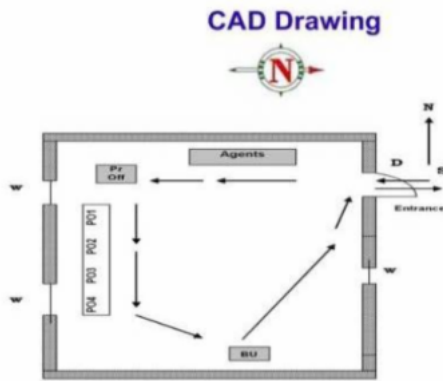

வாக்காளர் பதிவு அலுவலரின்  
கையொப்பம்

Nazri Naksha

Google Map View

Polling Station Building Front View

Polling Station Front View

Cad View

Key MAP View

சட்டமன்றத் தொகுதியின் எண் மற்றும் பெயர் : 164-கீழ்வேளூர் பிரிவு எண் மற்றும் பெயர் 1-சோழவித்யாபுரம் (வ.கி) மற்றும் (ஊ), கீழ்த்தெரு வார்டு:1