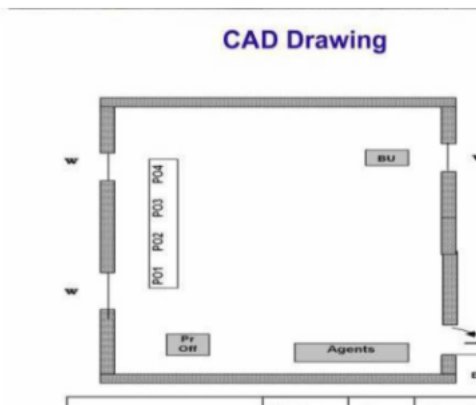

Google Map View

Polling Station Building Front View

Polling Station Front View

Cad View

Key MAP View

1 பெயர் : மாதரசி கணவர் பெயர்: தேவராஜ் வீட்டு எண் : 1 வயது : 41 பாலினம் : பெண்	ZLM0376871	Photo is available	2 பெயர் : சந்தனராஜ் தந்தை பெயர்: மைக்கேல் வீட்டு எண் : 1 வயது : 39 பாலினம் : ஆண்	ZLM0042911	Photo is available	3 பெயர் : பரமேஸ்வரி தந்தை பெயர்: லெட்சுமணன் வீட்டு எண் : 1-119 வயது : 39 பாலினம் : பெண்	LXH4382941	Photo is available
4 பெயர் : ஜெயசீலி கணவர் பெயர்: அந்தோணிசாமி வீட்டு எண் : 1-NA வயது : 65 பாலினம் : பெண்	LXH2602209	Photo is available	5 பெயர் : அன்புசெல்வன் தாயின் பெயர்: சீத்தாலெட்சுமி வீட்டு எண் : 2 வயது : 34 பாலினம் : ஆண்	ZLM0442350	Photo is available	6 பெயர் : முத்துகிருஷ்ணன் தந்தை பெயர்: சந்தானகிருஷ்ணன் வீட்டு எண் : 2 வயது : 31 பாலினம் : ஆண்	ZLM0442368	Photo is available
7 பெயர் : தவமணி தந்தை பெயர்: முருகன் வீட்டு எண் : 2-96C வயது : 44 பாலினம் : பெண்	ZLM0627513	Photo is available	8 பெயர் : நாராயணசாமி தந்தை பெயர்: எத்திராஜ் வீட்டு எண் : 2-159 வயது : 51 பாலினம் : ஆண்	ZLM1041557	Photo is available	9 பெயர் : சுப்புலெட்சுமி கணவர் பெயர்: பாலகிருஷ்ணநாயுடு வீட்டு எண் : 2-160 வயது : 83 பாலினம் : பெண்	ZLM1041565	Photo is available
10 பெயர் : தனபதி தந்தை பெயர்: பாலகிருஷ்ணநாயுடு வீட்டு எண் : 2-160 வயது : 64 பாலினம் : ஆண்	ZLM1041573	Photo is available	11 பெயர் : ரேணுகா கணவர் பெயர்: தனபதி வீட்டு எண் : 2-160 வயது : 60 பாலினம் : பெண்	ZLM1041581	Photo is available	12 பெயர் : பிரேமா கணவர் பெயர்: கணேசன் வீட்டு எண் : 2-161 வயது : 73 பாலினம் : பெண்	ZLM1041607	Photo is available
13 பெயர் : ஜெயராமன் தந்தை பெயர்: செளந்தரராஜன் வீட்டு எண் : 2-162 வயது : 75 பாலினம் : ஆண்	LXH1307818	Photo is available	14 பெயர் : ராமலிங்கம் தந்தை பெயர்: தூரன் வீட்டு எண் : 2-162 வயது : 72 பாலினம் : ஆண்	ZLM1041615	Photo is available	15 பெயர் : கனகம்மாள் கணவர் பெயர்: ராமலிங்கம் வீட்டு எண் : 2-162 வயது : 66 பாலினம் : பெண்	ZLM1041623	Photo is available
16 பெயர் : பிரேமா கணவர் பெயர்: ஜெயராமன் வீட்டு எண் : 2-162 வயது : 63 பாலினம் : பெண்	LXH1307271	Photo is available	17 பெயர் : இளங்கோவன் தந்தை பெயர்: சிவசுப்பிரமணியன் வீட்டு எண் : 2-163 வயது : 64 பாலினம் : ஆண்	ZLM1041631	Photo is available	18 பெயர் : நிர்மலா கணவர் பெயர்: இளங்கோவன் வீட்டு எண் : 2-163 வயது : 58 பாலினம் : பெண்	ZLM1041649	Photo is available
19 பெயர் : வேதவள்ளி கணவர் பெயர்: கலியபெருமாள் வீட்டு எண் : 2-164 வயது : 79 பாலினம் : பெண்	LXH4224176	Photo is available	20 பெயர் : ரமேஷ் தந்தை பெயர்: கலியபெருமாள் வீட்டு எண் : 2-164 வயது : 49 பாலினம் : ஆண்	LXH4224184	Photo is available	21 பெயர் : செல்வமணி தந்தை பெயர்: குழந்தைவேலு வீட்டு எண் : 2-165 வயது : 64 பாலினம் : ஆண்	ZLM1041656	Photo is available
22 பெயர் : மகாதேவி கணவர் பெயர்: செல்வமணி வீட்டு எண் : 2-165 வயது : 61 பாலினம் : பெண்	ZLM1041664	Photo is available	23 பெயர் : பஞ்சவர்ணம் கணவர் பெயர்: துரைராஜ் வீட்டு எண் : 2-166 வயது : 67 பாலினம் : பெண்	ZLM1041680	Photo is available	24 பெயர் : மாரிமுத்து தந்தை பெயர்: சுப்பையா வீட்டு எண் : 2-168 வயது : 87 பாலினம் : ஆண்	ZLM1041698	Photo is available
25 பெயர் : பிரேமாவதி கணவர் பெயர்: நாகராசன் வீட்டு எண் : 2-168 வயது : 72 பாலினம் : பெண்	LXH4382412	Photo is available	26 பெயர் : விஜயலட்சுமி கணவர் பெயர்: மாரிமுத்து வீட்டு எண் : 2-168 வயது : 69 பாலினம் : பெண்	ZLM1041714	Photo is available	27 பெயர் : குணசீலன் தந்தை பெயர்: மாரிமுத்து வீட்டு எண் : 2-168 வயது : 59 பாலினம் : ஆண்	ZLM1041722	Photo is available
28 பெயர் : கவிதா கணவர் பெயர்: குணசீலன் வீட்டு எண் : 2-168 வயது : 50 பாலினம் : பெண்	LXH2603116	Photo is available	29 பெயர் : மணிமாறன் தந்தை பெயர்: நாகராஜன் வீட்டு எண் : 2-168 வயது : 47 பாலினம் : ஆண்	LXH4382420	Photo is available	30 பெயர் : உமாராணி கணவர் பெயர்: சிவகுமார் வீட்டு எண் : 2-168 வயது : 45 பாலினம் : பெண்	LXH4382438	Photo is available