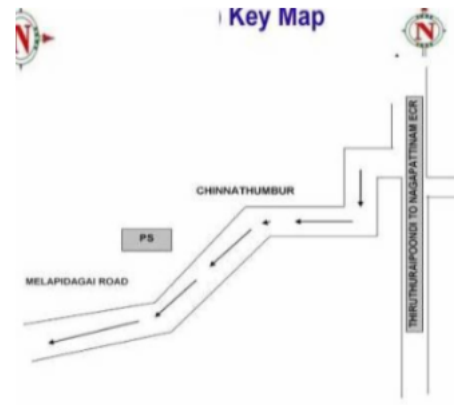

Cad View

Key MAP View