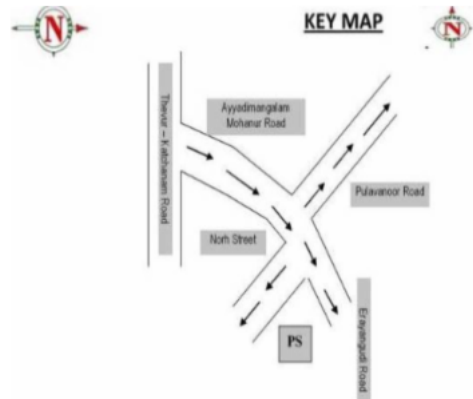

Cad View

Key MAP View