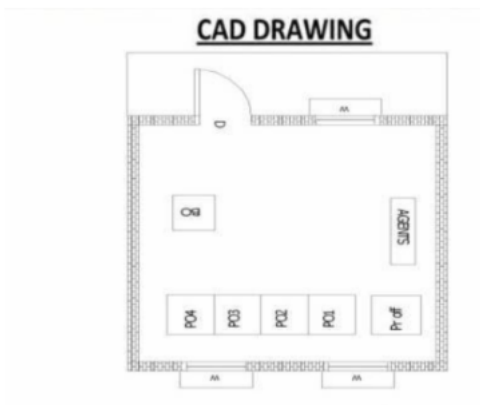

Google Map View

Polling Station Building Front View

Polling Station Front View

Cad View

Key MAP View

1 பெயர் : மாரியம்மாள் கணவர் பெயர் : கிருஷ்ணமூர்த்தி வீட்டு எண் : 1 வயது : 70 பாலினம் : பெண் Photo is available	DDQ1866318	2 பெயர் : மீனாட்சி கணவர் பெயர் : பாலசுப்பிரமணியன் வீட்டு எண் : 1 வயது : 41 பாலினம் : பெண் Photo is available	ZLM0377390	3 பெயர் : ரம்யா தந்தை பெயர் : செல்வம் வீட்டு எண் : 1 வயது : 34 பாலினம் : பெண் Photo is available	ZLM0587725
4 பெயர் : கார்த்திகா தந்தை பெயர் : குமார் வீட்டு எண் : 1 வயது : 28 பாலினம் : பெண் Photo is available	ZLM0650838	E2 5 பெயர் : பழனிச்சாமி தந்தை பெயர் : கதிர்வேல் வீட்டு எண் : 1-1 வயது : 55 பாலினம் : ஆண் Photo is available	DDQ1866292	6 பெயர் : சசிலா கணவர் பெயர் : பழனிச்சாமி வீட்டு எண் : 1-1 வயது : 46 பாலினம் : பெண் Photo is available	DDQ1866284
7 பெயர் : பண்ணீர்செல்வம் தந்தை பெயர் : பழனிவேல் வீட்டு எண் : 1-2 வயது : 39 பாலினம் : ஆண் Photo is available	ZLM0044040	8 பெயர் : மாதவி கணவர் பெயர் : இராமலிங்கம் வீட்டு எண் : 1-4 வயது : 37 பாலினம் : பெண் Photo is available	ZLM0307009	9 பெயர் : செளரிநாதன் தந்தை பெயர் : கந்தசாமி வீட்டு எண் : 1-9 வயது : 37 பாலினம் : ஆண் Photo is available	ZLM0392563
10 பெயர் : கலைவாணி தந்தை பெயர் : சேகர் வீட்டு எண் : 1/13/13 வயது : 22 பாலினம் : பெண் Photo is available	ZLM1672583	11 பெயர் : சாந்தி கணவர் பெயர் : ஆனந்தன் வீட்டு எண் : 1/16 வயது : 58 பாலினம் : பெண் Photo is available	ZLM1677186	12 பெயர் : மணிகண்டன் தந்தை பெயர் : ஆனந்தன் வீட்டு எண் : 1-16 வயது : 31 பாலினம் : ஆண் Photo is available	ZLM1441500
13 பெயர் : கார்த்திகேயன் தந்தை பெயர் : அனந்த் வீட்டு எண் : 1-16 வயது : 29 பாலினம் : ஆண் Photo is available	ZLM1440981	14 பெயர் : குணசுந்தரி கணவர் பெயர் : சந்திரமோகன் வீட்டு எண் : 1-18 வயது : 40 பாலினம் : பெண் Photo is available	ZLM0684779	15 பெயர் : உமாமகேஸ்வரி கணவர் பெயர் : சரவணன் வீட்டு எண் : 1-18 வயது : 38 பாலினம் : பெண் Photo is available	ZLM0443515
16 பெயர் : சாந்தி கணவர் பெயர் : சோமசுந்தரம் வீட்டு எண் : 1-20 வயது : 54 பாலினம் : பெண் Photo is available	ZLM0307108	17 பெயர் : கிருத்திகா தந்தை பெயர் : காளிதாஸ் வீட்டு எண் : 1-28 வயது : 31 பாலினம் : பெண் Photo is available	ZLM0443473	18 பெயர் : சத்தியசீலன் தந்தை பெயர் : செல்வராஜ் வீட்டு எண் : 1-31 வயது : 37 பாலினம் : ஆண் Photo is available	ZLM0084004
19 பெயர் : தேவயானி கணவர் பெயர் : ஜெயசீலன் வீட்டு எண் : 1/31/1 வயது : 29 பாலினம் : பெண் Photo is available	ZLM1513282	20 பெயர் : ஆனந்தவள்ளி கணவர் பெயர் : சோமு வீட்டு எண் : 1-34 வயது : 39 பாலினம் : பெண் Photo is available	ZLM0544874	21 பெயர் : மாலினி கணவர் பெயர் : பஞ்சாபிகேசன் வீட்டு எண் : 1-36 வயது : 30 பாலினம் : பெண் Photo is available	ZLM1440957
22 பெயர் : முரளிதாஸ் தந்தை பெயர் : சிவராஜ் வீட்டு எண் : 1-38H வயது : 39 பாலினம் : ஆண் Photo is available	ZLM0093021	23 பெயர் : கோபு தந்தை பெயர் : மனோகரன் வீட்டு எண் : 1-41 வயது : 34 பாலினம் : ஆண் Photo is available	ZLM0443481	24 பெயர் : இராஜேந்திரன் தந்தை பெயர் : மனோகரன் வீட்டு எண் : 1-41 வயது : 32 பாலினம் : ஆண் Photo is available	ZLM0443416
25 பெயர் : ஜெயபுரி தந்தை பெயர் : செல்வம் வீட்டு எண் : 1-44 வயது : 24 பாலினம் : பெண் Photo is available	ZLM1441385	26 பெயர் : திலகவதி தந்தை பெயர் : கோதண்டபாணி வீட்டு எண் : 1/44 வயது : 19 பாலினம் : பெண் Photo is available	ZLM1672534	27 பெயர் : திபிகா தந்தை பெயர் : மதியழகன் வீட்டு எண் : 1/49 வயது : 26 பாலினம் : பெண் Photo is available	ZLM1479898
28 பெயர் : முத்தமிழன் தந்தை பெயர் : கோவிந்தராசு வீட்டு எண் : 1-51 வயது : 33 பாலினம் : ஆண் Photo is available	ZLM0443531	29 பெயர் : சந்திரன் தந்தை பெயர் : முருகையன் வீட்டு எண் : 1-58 வயது : 62 பாலினம் : ஆண் Photo is available	ZLM0544858	30 பெயர் : காளிதாஸ் தந்தை பெயர் : சந்திரன் வீட்டு எண் : 1-58 வயது : 36 பாலினம் : ஆண் Photo is available	ZLM0083980