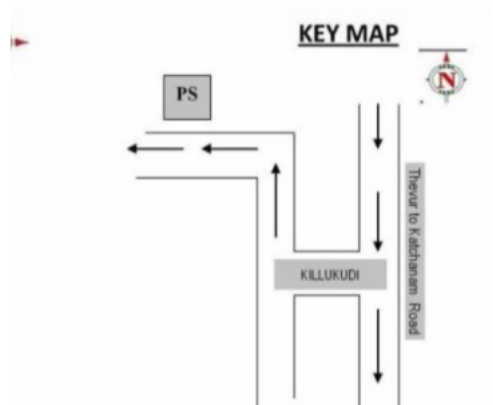

Google Map View

Polling Station Building Front View

Polling Station Front View

Cad View

Key MAP View

1 பெயர் : மாரியம்மாள் கணவர் பெயர் : கிருஷ்ணமூர்த்தி வீட்டு எண் : 1 வயது : 70 பாலினம் : பெண் Photo is available	DDQ1866318	2 பெயர் : மீனாட்சி கணவர் பெயர் : பாலசுப்பிரமணியன் வீட்டு எண் : 1 வயது : 41 பாலினம் : பெண் Photo is available	ZLM0377390	3 பெயர் : ரம்யா தந்தை பெயர் : செல்வம் வீட்டு எண் : 1 வயது : 34 பாலினம் : பெண் Photo is available	ZLM0587725
4 பெயர் : கார்த்திகா தந்தை பெயர் : குமார் வீட்டு எண் : 1 வயது : 28 பாலினம் : பெண் Photo is available	ZLM0650838	E2 5 பெயர் : பழனிச்சாமி தந்தை பெயர் : கதிர்வேல் வீட்டு எண் : 1-1 வயது : 55 பாலினம் : ஆண் Photo is available	DDQ1866292	6 பெயர் : சசிலா கணவர் பெயர் : பழனிச்சாமி வீட்டு எண் : 1-1 வயது : 46 பாலினம் : பெண் Photo is available	DDQ1866284
7 பெயர் : பண்ணீர்செல்வம் தந்தை பெயர் : பழனிவேல் வீட்டு எண் : 1-2 வயது : 39 பாலினம் : ஆண் Photo is available	ZLM0044040	8 பெயர் : மாதவி கணவர் பெயர் : இராமலிங்கம் வீட்டு எண் : 1-4 வயது : 37 பாலினம் : பெண் Photo is available	ZLM0307009	9 பெயர் : செளரிநாதன் தந்தை பெயர் : கந்தசாமி வீட்டு எண் : 1-9 வயது : 37 பாலினம் : ஆண் Photo is available	ZLM0392563
10 பெயர் : கலைவாணி தந்தை பெயர் : சேகர் வீட்டு எண் : 1/13/13 வயது : 22 பாலினம் : பெண் Photo is available	ZLM1672583	11 பெயர் : சாந்தி கணவர் பெயர் : ஆனந்தன் வீட்டு எண் : 1/16 வயது : 58 பாலினம் : பெண் Photo is available	ZLM1677186	12 பெயர் : மணிகண்டன் தந்தை பெயர் : ஆனந்தன் வீட்டு எண் : 1-16 வயது : 31 பாலினம் : ஆண் Photo is available	ZLM1441500
13 பெயர் : கார்த்திகேயன் தந்தை பெயர் : அனந்த் வீட்டு எண் : 1-16 வயது : 29 பாலினம் : ஆண் Photo is available	ZLM1440981	14 பெயர் : குணசுந்தரி கணவர் பெயர் : சந்திரமோகன் வீட்டு எண் : 1-18 வயது : 40 பாலினம் : பெண் Photo is available	ZLM0684779	15 பெயர் : உமாமகேஸ்வரி கணவர் பெயர் : சரவணன் வீட்டு எண் : 1-18 வயது : 38 பாலினம் : பெண் Photo is available	ZLM0443515
16 பெயர் : சாந்தி கணவர் பெயர் : சோமசுந்தரம் வீட்டு எண் : 1-20 வயது : 54 பாலினம் : பெண் Photo is available	ZLM0307108	17 பெயர் : கிருத்திகா தந்தை பெயர் : காளிதாஸ் வீட்டு எண் : 1-28 வயது : 31 பாலினம் : பெண் Photo is available	ZLM0443473	18 பெயர் : சத்தியசீலன் தந்தை பெயர் : செல்வராஜ் வீட்டு எண் : 1-31 வயது : 37 பாலினம் : ஆண் Photo is available	ZLM0084004
19 பெயர் : தேவயானி கணவர் பெயர் : ஜெயசீலன் வீட்டு எண் : 1/31/1 வயது : 29 பாலினம் : பெண் Photo is available	ZLM1513282	20 பெயர் : ஆனந்தவள்ளி கணவர் பெயர் : சோமு வீட்டு எண் : 1-34 வயது : 39 பாலினம் : பெண் Photo is available	ZLM0544874	21 பெயர் : மாலினி கணவர் பெயர் : பஞ்சாபிகேசன் வீட்டு எண் : 1-36 வயது : 30 பாலினம் : பெண் Photo is available	ZLM1440957
22 பெயர் : முரளிதாஸ் தந்தை பெயர் : சிவராஜ் வீட்டு எண் : 1-38H வயது : 39 பாலினம் : ஆண் Photo is available	ZLM0093021	23 பெயர் : கோபு தந்தை பெயர் : மனோகரன் வீட்டு எண் : 1-41 வயது : 34 பாலினம் : ஆண் Photo is available	ZLM0443481	24 பெயர் : இராஜேந்திரன் தந்தை பெயர் : மனோகரன் வீட்டு எண் : 1-41 வயது : 32 பாலினம் : ஆண் Photo is available	ZLM0443416
25 பெயர் : ஜெயபுரி தந்தை பெயர் : செல்வம் வீட்டு எண் : 1-44 வயது : 24 பாலினம் : பெண் Photo is available	ZLM1441385	26 பெயர் : திலகவதி தந்தை பெயர் : கோதண்டபாணி வீட்டு எண் : 1/44 வயது : 19 பாலினம் : பெண் Photo is available	ZLM1672534	27 பெயர் : திபிகா தந்தை பெயர் : மதியழகன் வீட்டு எண் : 1/49 வயது : 26 பாலினம் : பெண் Photo is available	ZLM1479898
28 பெயர் : முத்தமிழன் தந்தை பெயர் : கோவிந்தராசு வீட்டு எண் : 1-51 வயது : 33 பாலினம் : ஆண் Photo is available	ZLM0443531	29 பெயர் : சந்திரன் தந்தை பெயர் : முருகையன் வீட்டு எண் : 1-58 வயது : 62 பாலினம் : ஆண் Photo is available	ZLM0544858	30 பெயர் : காளிதாஸ் தந்தை பெயர் : சந்திரன் வீட்டு எண் : 1-58 வயது : 36 பாலினம் : ஆண் Photo is available	ZLM0083980