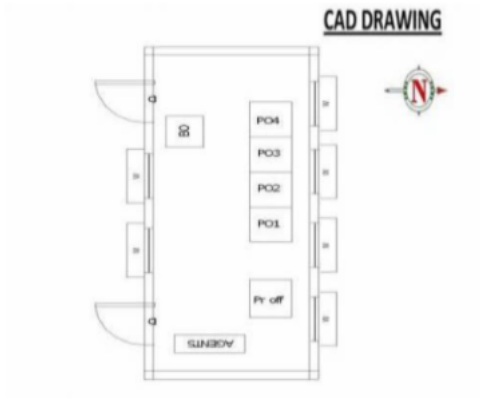

**Nazri Naksha**

**Google Map View**

**Polling Station Building Front View**

**Polling Station Front View**

**Cad View**

**Key MAP View**

1 பெயர் : சுபாஷினி கணவர் பெயர்: வினோத் வீட்டு எண் : 0 வயது : 29 பாலினம் : பெண்	ZLM1599216	Photo is available	2 பெயர் : மோகன் தந்தை பெயர்: நடராசன் வீட்டு எண் : 1 வயது : 58 பாலினம் : ஆண்	ZLM1354331	Photo is available	3 பெயர் : சரஸ்வதி கணவர் பெயர்: மோகன் வீட்டு எண் : 1 வயது : 49 பாலினம் : பெண்	DDQ3696697	Photo is available
4 பெயர் : பூநிதி கணவர் பெயர்: பிரவீன்குமார் வீட்டு எண் : 1/6ஏ வயது : 29 பாலினம் : பெண்	ZLM1500719	Photo is available	5 பெயர் : அன்பரசன் தந்தை பெயர்: அம்மாசி வீட்டு எண் : 1-23எ வயது : 38 பாலினம் : ஆண்	ZLM1454065	Photo is available	6 பெயர் : கார்த்திகேயன் தந்தை பெயர்: குலோதுங்கன் வீட்டு எண் : 1-35 வயது : 23 பாலினம் : ஆண்	ZLM1453869	Photo is available
7 பெயர் : பூநிதி தந்தை பெயர்: குலோதுங்கன் வீட்டு எண் : 1/35 வயது : 21 பாலினம் : பெண்	ZLM1659333	Photo is available	8 பெயர் : பிரசன்னசாரதி தந்தை பெயர்: சாமியப்பன் வீட்டு எண் : 1/36 வயது : 20 பாலினம் : பெண்	ZLM1593359	Photo is available	9 பெயர் : சிவா தந்தை பெயர்: சாமியப்பன் வீட்டு எண் : 1/36 வயது : 19 பாலினம் : ஆண்	ZLM1659341	Photo is available
10 பெயர் : புஷ்பா தந்தை பெயர்: வேலாயுதம் வீட்டு எண் : 1/38 வயது : 20 பாலினம் : பெண்	ZLM1593169	Photo is available	11 பெயர் : புனிதா கணவர் பெயர்: பரணிதரன் வீட்டு எண் : 1-41ஏ வயது : 33 பாலினம் : பெண்	ZLM1453935	Photo is available	12 பெயர் : பாலமுருகன் தந்தை பெயர்: தங்கையன் வீட்டு எண் : 1-46 வயது : 38 பாலினம் : ஆண்	ZLM0213231	Photo is available
13 பெயர் : சைனி கணவர் பெயர்: பாலமுருகன் வீட்டு எண் : 1/46 வயது : 38 பாலினம் : பெண்	ZLM1563899	Photo is available	14 பெயர் : சந்திரா கணவர் பெயர்: நாகராஜ் வீட்டு எண் : 1-49B வயது : 58 பாலினம் : பெண்	ZLM0346031	Photo is available	15 பெயர் : ராகுல் தந்தை பெயர்: சத்யமூர்த்தி வீட்டு எண் : 1-52 வயது : 23 பாலினம் : ஆண்	ZLM1453919	Photo is available
16 பெயர் : அஜீத்குமார் தந்தை பெயர்: நீலமேகம் வீட்டு எண் : 1-53 வயது : 26 பாலினம் : ஆண்	ZLM1681543	Photo is available	17 பெயர் : அபீநாஷ் தந்தை பெயர்: கலியமூர்த்தி வீட்டு எண் : 1-56 வயது : 24 பாலினம் : ஆண்	ZLM1490630	Photo is available	18 பெயர் : கஸ்தூரி கணவர் பெயர்: தம்புசாமி வீட்டு எண் : 1/65 வயது : 64 பாலினம் : பெண்	ZLM1515139	Photo is available
19 பெயர் : கனிதாஸ் தந்தை பெயர்: அன்பழகன் வீட்டு எண் : 1/66 வயது : 23 பாலினம் : ஆண்	ZLM1490531	Photo is available	20 பெயர் : அம்ரித் ஹர்ஷா ஹரிதாஸ் தந்தை பெயர்: ஹரிதாஸ் வீட்டு எண் : 1-96ஏ வயது : 28 பாலினம் : ஆண்	ZLM1416221	Photo is available	21 பெயர் : ஜெயபுரீ தந்தை பெயர்: முருகுபாண்டியன் வீட்டு எண் : 1/114 வயது : 23 பாலினம் : பெண்	ZLM1487206	Photo is available
22 பெயர் : ரம்யா கணவர் பெயர்: மணிகண்டன் வீட்டு எண் : 1/133 வயது : 28 பாலினம் : பெண்	ZLM1490820	Photo is available	23 பெயர் : ஜானகிராமன் தந்தை பெயர்: பாலமுருகன் வீட்டு எண் : 1/146 வயது : 24 பாலினம் : ஆண்	ZLM1494152	Photo is available	24 பெயர் : விஜயராகவன் தந்தை பெயர்: ராஜி வீட்டு எண் : 1/1691 வயது : 26 பாலினம் : ஆண்	ZLM0757385	Photo is available
25 பெயர் : பிரியா கணவர் பெயர்: சூரியபிரகாஷ் வீட்டு எண் : 1-170 வயது : 28 பாலினம் : பெண்	ZLM1490911	Photo is available	26 பெயர் : அபிதா தந்தை பெயர்: பால்கரன் வீட்டு எண் : 1-174 வயது : 25 பாலினம் : பெண்	ZLM1490721	Photo is available	27 பெயர் : சாந்தி கணவர் பெயர்: கனகசபை வீட்டு எண் : 2 வயது : 40 பாலினம் : பெண்	ZLM0346056	Photo is available
28 பெயர் : வெங்கடேஷ்வரன் தந்தை பெயர்: இராஜேந்திரன் வீட்டு எண் : 2-23A வயது : 33 பாலினம் : ஆண்	ZLM0307207	Photo is available	29 பெயர் : பிரதீப் தந்தை பெயர்: ராஜா வீட்டு எண் : 2/229 வயது : 20 பாலினம் : ஆண்	ZLM1574896	Photo is available	30 பெயர் : பூநிதி கணவர் பெயர்: வாணிதசன் வீட்டு எண் : 2/326 வயது : 28 பாலினம் : பெண்	ZLM1672393	Photo is available