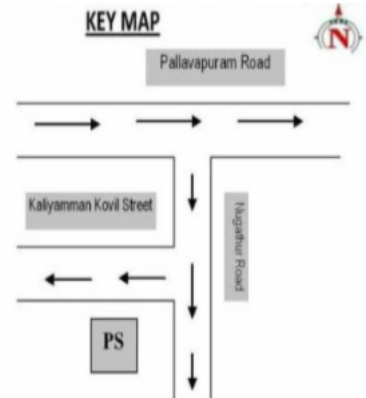

Cad View

Key MAP View