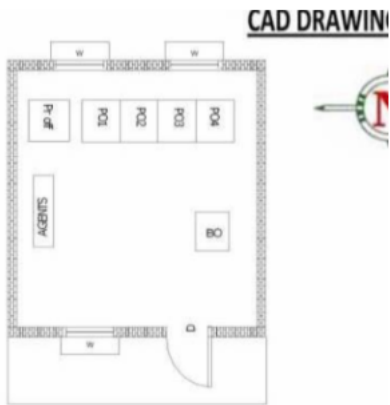

Google Map View

Polling Station Building Front View

Polling Station Front View

Cad View

Key MAP View

1 பெயர் : ஆர்த்தி தந்தை பெயர்: முத்தையன் வீட்டு எண் : 01 வயது : 24 பாலினம் : பெண் Photo is available	ZLM1442797	2 பெயர் : கலையரசன் தந்தை பெயர்: வடுகநாதன் வீட்டு எண் : 1/17 வயது : 35 பாலினம் : ஆண் Photo is available	ZLM1395938	3 பெயர் : இந்துமதி தந்தை பெயர்: காமராஜ் வீட்டு எண் : 1/24 வயது : 24 பாலினம் : பெண் Photo is available	ZLM1442870
4 பெயர் : அனந்து தந்தை பெயர்: செல்வமணி வீட்டு எண் : 1-31 வயது : 26 பாலினம் : ஆண் Photo is available	ZLM1469931	5 பெயர் : ஜான்சிராணி தந்தை பெயர்: கோவிந்தராசு வீட்டு எண் : 1/47 வயது : 26 பாலினம் : பெண் Photo is available	ZLM0685941	6 பெயர் : கோபி தந்தை பெயர்: குமார் வீட்டு எண் : 1/55 வயது : 31 பாலினம் : ஆண் Photo is available	ZLM1395920
7 பெயர் : கோகிலன் தந்தை பெயர்: குமார் வீட்டு எண் : 1/55 வயது : 24 பாலினம் : ஆண் Photo is available	ZLM1395979	8 பெயர் : மேகலா தந்தை பெயர்: நாகராஜன் வீட்டு எண் : 1-66 வயது : 32 பாலினம் : பெண் Photo is available	ZLM0445445	9 பெயர் : ஐயப்பன் தந்தை பெயர்: நாகராஜன் வீட்டு எண் : 1-71-B2 வயது : 31 பாலினம் : ஆண் Photo is available	ZLM0545335
10 பெயர் : சசிகலா கணவர் பெயர்: கார்த்திகேயன் வீட்டு எண் : 1/76 வயது : 35 பாலினம் : பெண் Photo is available	ZLM1442813	11 பெயர் : பாலமுருகன் தந்தை பெயர்: சின்னசாமி வீட்டு எண் : 1-88 வயது : 43 பாலினம் : ஆண் Photo is available	ZLM0231951	12 பெயர் : அர்ஜுன் ஆர்கே தந்தை பெயர்: ரவிசந்திரன் வீட்டு எண் : 1/504 வயது : 24 பாலினம் : ஆண் Photo is available	ZLM1395987
13 பெயர் : அருள் வெங்கடேஷ் தந்தை பெயர்: சண்முகசுந்தரம் வீட்டு எண் : 1/518 வயது : 25 பாலினம் : ஆண் Photo is available	ZLM1395912	14 பெயர் : பழனிசாமி தந்தை பெயர்: அஞ்சப்பன் வீட்டு எண் : 1/522 வயது : 26 பாலினம் : ஆண் Photo is available	ZLM1395946	15 பெயர் : சாந்தகுமார் தந்தை பெயர்: சாமிநாதன் வீட்டு எண் : 1/530 வயது : 24 பாலினம் : ஆண் Photo is available	ZLM1395961
16 பெயர் : சண்முகசுந்தரம் தந்தை பெயர்: கோவிந்தராஜ் வீட்டு எண் : 1/545 வயது : 24 பாலினம் : ஆண் Photo is available	ZLM1395904	17 பெயர் : இளவரசி கணவர் பெயர்: ராஜேந்திரன் வீட்டு எண் : 1-664 வயது : 36 பாலினம் : பெண் Photo is available	ZLM0445460	18 பெயர் : அஜீதா கணவர் பெயர்: லக்ஷ்மணன் வீட்டு எண் : 2/783 வயது : 54 பாலினம் : பெண் Photo is available	ZLM1508084
19 பெயர் : ஜெனிபர் தந்தை பெயர்: லக்ஷ்மணன் வீட்டு எண் : 2/783 வயது : 23 பாலினம் : பெண் Photo is available	ZLM1507920	20 பெயர் : நல்ஸசிவம் தந்தை பெயர்: சாமிநாதன் வீட்டு எண் : 3-2B வயது : 37 பாலினம் : ஆண் Photo is available	ZLM0084301	21 பெயர் : நவநீதகிருஷ்ணன் தந்தை பெயர்: சாமிநாதன் வீட்டு எண் : 3-2B வயது : 30 பாலினம் : ஆண் Photo is available	ZLM0445288
22 பெயர் : கார்த்திகேயன் தந்தை பெயர்: பன்னீர்செல்வம் வீட்டு எண் : 3-8D வயது : 32 பாலினம் : ஆண் Photo is available	ZLM0526889	23 பெயர் : ரேகா தி கணவர் பெயர்: திலக்குமார் வீட்டு எண் : 3/13-சி வயது : 34 பாலினம் : பெண் Photo is available	ZLM0745984	24 பெயர் : பக்கிரிசாமி தந்தை பெயர்: தம்புசாமி வீட்டு எண் : 3-15 வயது : 38 பாலினம் : ஆண் Photo is available	ZLM0389569
25 பெயர் : வினோதினி கணவர் பெயர்: இளன் தமிழ் வீட்டு எண் : 3/20ஏ2 வயது : 31 பாலினம் : பெண் Photo is available	ZLM1515808	26 பெயர் : தர்மதுரை தந்தை பெயர்: செல்வதுரை வீட்டு எண் : 3/20டி வயது : 35 பாலினம் : ஆண் Photo is available	ZLM0724351	27 பெயர் : துர்காதேவி தந்தை பெயர்: வீரசாமி வீட்டு எண் : 3/30ஏ வயது : 28 பாலினம் : பெண் Photo is available	ZLM1442763
28 பெயர் : சுபிதா தந்தை பெயர்: முருகேசன் வீட்டு எண் : 3/47 வயது : 21 பாலினம் : பெண் Photo is available	ZLM1539717	29 பெயர் : அருண் தந்தை பெயர்: செல்லையன் வீட்டு எண் : 3-47B வயது : 39 பாலினம் : ஆண் Photo is available	ZLM0084277	30 பெயர் : ஐயப்பன் தந்தை பெயர்: ரமேஷ்குமார் வீட்டு எண் : 3/48 வயது : 26 பாலினம் : ஆண் Photo is available	ZLM1539733