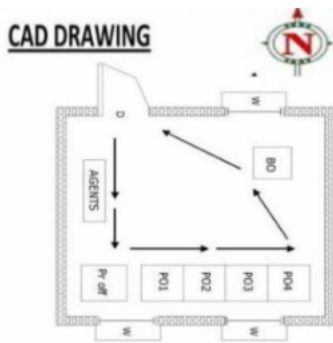

Google Map View

Polling Station Building Front View

Polling Station Front View

Cad View

Key MAP View

1 பெயர் : தேவயானீ தந்தை பெயர்: அருணாசலம் வீட்டு எண் : 0 வயது : 24 பாலினம் : பெண் Photo is available	ZLM1443092	2 பெயர் : சிவரஞ்சனி தந்தை பெயர்: தமிழரசன் வீட்டு எண் : 0 வயது : 23 பாலினம் : பெண் Photo is available	ZLM1443084	3 பெயர் : காளிதாஸ் தந்தை பெயர்: ஜெகநாதன் வீட்டு எண் : 1 வயது : 51 பாலினம் : ஆண் Photo is available	ZLM0378190
4 பெயர் : இராஜசேகரன் தந்தை பெயர்: நடராஜன் வீட்டு எண் : 1 வயது : 31 பாலினம் : ஆண் Photo is available	ZLM0378182	5 பெயர் : குணசேகரன் தந்தை பெயர்: கோவிந்தராஜன் வீட்டு எண் : 1-3 வயது : 34 பாலினம் : ஆண் Photo is available	ZLM0445494	6 பெயர் : ராஜலெட்சுமி தாயின் பெயர்: வடுவம்பாள் வீட்டு எண் : 1-11 வயது : 57 பாலினம் : பெண் Photo is available	ZLM0651570
7 பெயர் : வனிதா கணவர் பெயர்: பிரியதர்ஷன் வீட்டு எண் : 1-16 வயது : 41 பாலினம் : பெண் Photo is available	ZLM0308619	8 பெயர் : சூர்யா தந்தை பெயர்: பாலசுப்பிரமணியன் வீட்டு எண் : 1-18 வயது : 27 பாலினம் : ஆண் Photo is available	ZLM0651513	9 பெயர் : பூர்ணிமா தந்தை பெயர்: பாலசுப்ரமணியம் வீட்டு எண் : 1/18 வயது : 24 பாலினம் : பெண் Photo is available	ZLM1396027
10 பெயர் : மாரிஸ்வரி கணவர் பெயர்: ஜோதி பிரகாஷ் வீட்டு எண் : 1-28 வயது : 37 பாலினம் : பெண் Photo is available	ZLM0698282	11 பெயர் : தேன்மொழி தந்தை பெயர்: கோவிந்தராசு வீட்டு எண் : 1-29 வயது : 27 பாலினம் : பெண் Photo is available	ZLM0651497	12 பெயர் : பூமிநாதன் தந்தை பெயர்: ராஜேந்திரன் வீட்டு எண் : 1-32 வயது : 31 பாலினம் : ஆண் Photo is available	ZLM0481564
13 பெயர் : விக்கனேஷ் தந்தை பெயர்: இராஜேந்திரன் வீட்டு எண் : 1-32 வயது : 30 பாலினம் : ஆண் Photo is available	ZLM0481549	14 பெயர் : சுகுணாசுந்தரி கணவர் பெயர்: ராமதாஸ் வீட்டு எண் : 1-36 வயது : 40 பாலினம் : பெண் Photo is available	ZLM0445536	15 பெயர் : மாதூரிதேவி கணவர் பெயர்: ராஜேஸ் வீட்டு எண் : 1-40 வயது : 28 பாலினம் : பெண் Photo is available	ZLM0588913
16 பெயர் : வெங்கடேசன் தந்தை பெயர்: தனபால் வீட்டு எண் : 1-41 வயது : 38 பாலினம் : ஆண் Photo is available	ZLM0181537	17 பெயர் : நிகிலா கணவர் பெயர்: வெங்கடேசன் வீட்டு எண் : 1/41 வயது : 29 பாலினம் : பெண் Photo is available	ZLM1546027	18 பெயர் : மனோஜ் தந்தை பெயர்: நாகராஜன் வீட்டு எண் : 1-42 வயது : 33 பாலினம் : ஆண் Photo is available	ZLM0308411
19 பெயர் : தீபக் தந்தை பெயர்: நாகராஜன் வீட்டு எண் : 1-42 வயது : 30 பாலினம் : ஆண் Photo is available	ZLM0445551	20 பெயர் : சிந்து கணவர் பெயர்: தீபக் வீட்டு எண் : 1/42 வயது : 30 பாலினம் : பெண் Photo is available	ZLM1670124	21 பெயர் : வெற்றிவேலன் தந்தை பெயர்: தியாகராஜன் வீட்டு எண் : 1/44 வயது : 64 பாலினம் : ஆண் Photo is available	ZLM1367895
22 பெயர் : ரேவதி கணவர் பெயர்: வெற்றிவேலன் வீட்டு எண் : 1/44 வயது : 54 பாலினம் : பெண் Photo is available	ZLM1396001	23 பெயர் : பூந்மணிகண்டன் வெற்றிவேலன் தந்தை பெயர்: வெற்றிவேலன் வீட்டு எண் : 1/44 வயது : 33 பாலினம் : ஆண் Photo is available	ZLM1396019	24 பெயர் : துர்காதேவி தந்தை பெயர்: வெற்றிவேலன் வீட்டு எண் : 1/44 வயது : 29 பாலினம் : பெண் Photo is available	ZLM1367903
25 பெயர் : துர்கா கணவர் பெயர்: தியாகராஜன் வீட்டு எண் : 1/46 வயது : 31 பாலினம் : பெண் Photo is available	ZLM0698324	26 பெயர் : தியாகசுந்தரம் தந்தை பெயர்: இராதா வீட்டு எண் : 1-54 வயது : 26 பாலினம் : ஆண் Photo is available	ZLM0685958	27 பெயர் : வீராஜ் தந்தை பெயர்: துரைராஜ் வீட்டு எண் : 1-56 வயது : 31 பாலினம் : ஆண் Photo is available	ZLM0378224
28 பெயர் : சபாஷ் தந்தை பெயர்: மாரியப்பன் வீட்டு எண் : 1-58 வயது : 33 பாலினம் : ஆண் Photo is available	ZLM0308452	29 பெயர் : இளஞ்சேரன் தந்தை பெயர்: மாரியப்பன் வீட்டு எண் : 1-62 வயது : 22 பாலினம் : ஆண் Photo is available	ZLM1545417	30 பெயர் : மகாலெட்சுமி கணவர் பெயர்: பிரபாகரன் வீட்டு எண் : 1-62 வயது : 34 பாலினம் : பெண் Photo is available	ZLM0378323