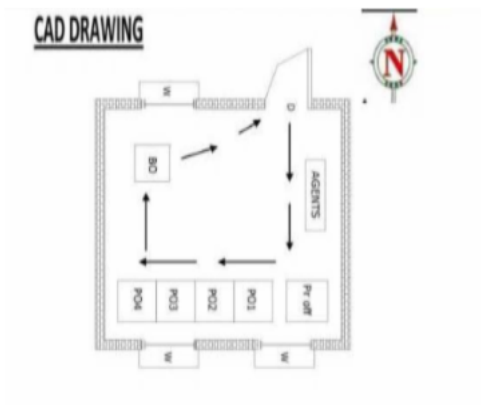

Google Map View

Polling Station Building Front View

Polling Station Front View

Cad View

Key MAP View

1 பெயர் : காவியா தந்தை பெயர்: விஜயகுமார் வீட்டு எண் : 0 வயது : 23 பாலினம் : பெண்	ZLM1443308 Photo is available	2 பெயர் : முனியம்மாள் கணவர் பெயர்: கணபதி வீட்டு எண் : 1 வயது : 75 பாலினம் : பெண்	ZLM1082536 Photo is available	3 பெயர் : ராஜ்குமார் தந்தை பெயர்: கணபதி வீட்டு எண் : 1 வயது : 44 பாலினம் : ஆண்	DDQ4566022 Photo is available
4 பெயர் : அருள்மேரி தந்தை பெயர்: ஞானசுந்தரம் வீட்டு எண் : 1-10 வயது : 30 பாலினம் : பெண்	ZLM0445981 Photo is available	5 பெயர் : ஆரோன் தந்தை பெயர்: ஞானசுந்தரம் வீட்டு எண் : 1/10 வயது : 26 பாலினம் : ஆண்	ZLM0686022 Photo is available	6 பெயர் : யோசுவா தந்தை பெயர்: பிரான்சிஸ் சேவியர் வீட்டு எண் : 1-14 வயது : 28 பாலினம் : ஆண்	ZLM0686063 Photo is available
7 பெயர் : பபிலாமேரி கணவர் பெயர்: அந்தோணி சந்தனராஜ் வீட்டு எண் : 1-15 வயது : 42 பாலினம் : பெண்	ZLM0308783 Photo is available	8 பெயர் : அருள்பிரகாஷ் தந்தை பெயர்: அந்தோணிசாமி வீட்டு எண் : 1-15 வயது : 40 பாலினம் : ஆண்	ZLM0045302 Photo is available	9 பெயர் : இன்பன்ட்ஜெர்லின் தந்தை பெயர்: ஆரோக்கியராஜ் வீட்டு எண் : 1/15 வயது : 20 பாலினம் : பெண்	ZLM1659382 Photo is available
10 பெயர் : சுந்தராஜ் தந்தை பெயர்: கிளமெண்ட் வீட்டு எண் : 1-16 வயது : 34 பாலினம் : ஆண்	ZLM0308726 Photo is available	11 பெயர் : அந்தோணி இறைநேசன் தந்தை பெயர்: பிரான்சிஸ் சேவியர் வீட்டு எண் : 1-17 வயது : 32 பாலினம் : ஆண்	ZLM0308718 Photo is available	12 பெயர் : வெண்ணிலா கணவர் பெயர்: எடிசன்பால் வீட்டு எண் : 1-19 வயது : 41 பாலினம் : பெண்	ZLM0308932 Photo is available
13 பெயர் : ஜிஜினிஸ்டிகா தந்தை பெயர்: லூர்துசாமி வீட்டு எண் : 1-20 வயது : 33 பாலினம் : பெண்	ZLM0308825 Photo is available	14 பெயர் : வீமா ரோஸ் கணவர் பெயர்: ரபேக்கா வீட்டு எண் : 1/20 வயது : 29 பாலினம் : பெண்	ZLM0686055 Photo is available	15 பெயர் : சத்தியா கணவர் பெயர்: விக்டர் வீட்டு எண் : 1-22A வயது : 42 பாலினம் : பெண்	ZLM0308841 Photo is available
16 பெயர் : அருள் கீதா தந்தை பெயர்: அந்தோணி கலை அமுதன் வீட்டு எண் : 1/24 வயது : 30 பாலினம் : பெண்	ZLM1481720 Photo is available	17 பெயர் : அருள்தாஸ் தந்தை பெயர்: சந்தனசாமி வீட்டு எண் : 1-26 வயது : 35 பாலினம் : ஆண்	ZLM0445999 Photo is available	18 பெயர் : மேரி மகிழரசி தந்தை பெயர்: சந்தனசாமி வீட்டு எண் : 1/26 வயது : 25 பாலினம் : பெண்	ZLM0705020 Photo is available
19 பெயர் : ஆகாஷ் தந்தை பெயர்: பால்கர் வீட்டு எண் : 1/26 வயது : 22 பாலினம் : ஆண்	ZLM1522374 Photo is available	20 பெயர் : அந்தோணி அருள் ஸ்டெல்லா தந்தை பெயர்: சந்தனசாமி வீட்டு எண் : 1-27 வயது : 33 பாலினம் : பெண்	ZLM0308858 Photo is available	21 பெயர் : சசிதரன் தந்தை பெயர்: செல்வம் வீட்டு எண் : 1-27 வயது : 32 பாலினம் : ஆண்	ZLM0309054 Photo is available
22 பெயர் : அடைக்கலராஜ் தந்தை பெயர்: சந்தனசாமி வீட்டு எண் : 1-27 வயது : 30 பாலினம் : ஆண்	ZLM0446096 Photo is available	23 பெயர் : சேகர் தந்தை பெயர்: முருகையன் வீட்டு எண் : 1-28 வயது : 53 பாலினம் : ஆண்	ZLM0308908 Photo is available	24 பெயர் : மகேஸ்வரி கணவர் பெயர்: சேகர் வீட்டு எண் : 1-28 வயது : 45 பாலினம் : பெண்	ZLM0308890 Photo is available
25 பெயர் : செல்லத்துரை தந்தை பெயர்: ராயப்பா வீட்டு எண் : 1-29 வயது : 60 பாலினம் : ஆண்	DDQ4745832 Photo is available	26 பெயர் : சந்தனமேரி கணவர் பெயர்: செல்லத்துரை வீட்டு எண் : 1-29 வயது : 56 பாலினம் : பெண்	DDQ4745816 Photo is available	27 பெயர் : சார்லஸ் தந்தை பெயர்: செல்லத்துரை வீட்டு எண் : 1-29 வயது : 47 பாலினம் : ஆண்	ZLM0308874 Photo is available
28 பெயர் : சுகன்யா கணவர் பெயர்: சார்லஸ் வீட்டு எண் : 1-29 வயது : 34 பாலினம் : பெண்	ZLM0308759 Photo is available	29 பெயர் : அபிநயா தந்தை பெயர்: பிலாமின் சாஜ் வீட்டு எண் : 1/30 வயது : 28 பாலினம் : பெண்	ZLM0698399 Photo is available	30 பெயர் : சங்கீதா கணவர் பெயர்: சிறில்ஜேசுராஜ் வீட்டு எண் : 1-31 வயது : 35 பாலினம் : பெண்	ZLM0378398 Photo is available