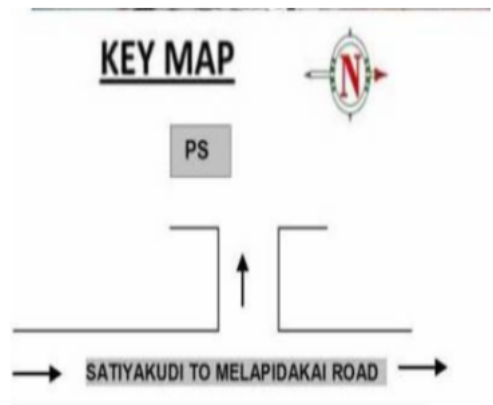

Key MAP View