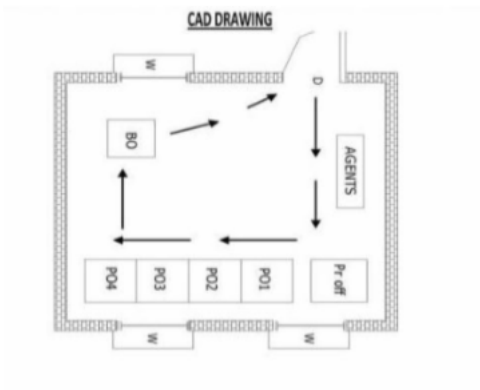

Google Map View

Polling Station Building Front View

Polling Station Front View

Cad View

Key MAP View

1 பெயர் : அனுஷியா தந்தை பெயர் : ராஜேந்திரன் வீட்டு எண் : 1-13 வயது : 23 பாலினம் : பெண்	ZLM1483742 Photo is available	2 பெயர் : ராஜபாண்டியன் தந்தை பெயர் : ரவி வீட்டு எண் : 1/55 வயது : 26 பாலினம் : ஆண்	ZLM0698456 Photo is available	3 பெயர் : பாப்பையன் தந்தை பெயர் : ரெங்கு வீட்டு எண் : 1/294 வயது : 48 பாலினம் : ஆண்	ZLM1443597 Photo is available
4 பெயர் : உதயக்குமார் தந்தை பெயர் : சுந்தராஜன் வீட்டு எண் : 1-469 வயது : 34 பாலினம் : ஆண்	ZLM0481671 Photo is available	5 பெயர் : குணசேகரன் தந்தை பெயர் : சுந்தராஜன் வீட்டு எண் : 1-469 வயது : 30 பாலினம் : ஆண்	ZLM0481663 Photo is available	6 பெயர் : நதியா கணவர் பெயர் : பைரவநாதன் வீட்டு எண் : 1-550 வயது : 36 பாலினம் : பெண்	ZLM0671412 Photo is available
7 பெயர் : தனசேகரன் தந்தை பெயர் : அறிவழகன் வீட்டு எண் : 2 வயது : 26 பாலினம் : ஆண்	ZLM1443605 Photo is available	8 பெயர் : வெங்கடேஷ் தந்தை பெயர் : அறிவழகன் வீட்டு எண் : 2 வயது : 24 பாலினம் : ஆண்	ZLM1443555 Photo is available	9 பெயர் : விக்கனெஷ் தந்தை பெயர் : அறிவழகன் வீட்டு எண் : 2 வயது : 24 பாலினம் : ஆண்	ZLM1443639 Photo is available
10 பெயர் : சரவணன் தந்தை பெயர் : தனுஷ்கோடி வீட்டு எண் : 2 வயது : 23 பாலினம் : ஆண்	ZLM1443571 Photo is available	11 பெயர் : குருபிரதீப் தந்தை பெயர் : தாமோதரன் வீட்டு எண் : 2-18C வயது : 30 பாலினம் : ஆண்	ZLM0515098 Photo is available	12 பெயர் : வீரபத்திரன் தந்தை பெயர் : கிருஷ்ணமூர்த்தி வீட்டு எண் : 2-36 வயது : 39 பாலினம் : ஆண்	DDQ4745824 Photo is available
13 பெயர் : அஜீதா தந்தை பெயர் : ஆதியப்பன் வீட்டு எண் : 2/81 வயது : 24 பாலினம் : பெண்	ZLM1443712 Photo is available	14 பெயர் : புவனேஸ்வரன் தந்தை பெயர் : குரு பாதம் வீட்டு எண் : 2/213 வயது : 27 பாலினம் : ஆண்	ZLM1443415 Photo is available	15 பெயர் : மலர்ச்செல்வி தந்தை பெயர் : சுப்பிரமணியன் வீட்டு எண் : 2-229 வயது : 54 பாலினம் : பெண்	ZLM1089085 Photo is available
16 பெயர் : மகேஸ்வரி கணவர் பெயர் : ரெங்கதுரை வீட்டு எண் : 2-234 வயது : 38 பாலினம் : பெண்	ZLM0182196 Photo is available	17 பெயர் : அனந்தராஜ் தந்தை பெயர் : ரெங்கதுரை வீட்டு எண் : 2/234 வயது : 25 பாலினம் : ஆண்	ZLM1396126 Photo is available	18 பெயர் : ஜெய ப்ரகாஷ் தந்தை பெயர் : ரெங்க துரை வீட்டு எண் : 2/234 வயது : 24 பாலினம் : ஆண்	ZLM1396175 Photo is available
19 பெயர் : பாலசரஸ்வதி கணவர் பெயர் : முருகதாஸ் வீட்டு எண் : 2/236 வயது : 38 பாலினம் : பெண்	ZLM0084327 Photo is available	20 பெயர் : இலக்கியா கணவர் பெயர் : முத்துகிருஷ்ணன் வீட்டு எண் : 2-236 வயது : 37 பாலினம் : பெண்	ZLM0445908 Photo is available	21 பெயர் : மனோகரன் தந்தை பெயர் : சுப்பிரமணியன் வீட்டு எண் : 2-237 வயது : 29 பாலினம் : ஆண்	ZLM0515031 Photo is available
22 பெயர் : செளரிநாதன் தந்தை பெயர் : சேகர் வீட்டு எண் : 2-244 வயது : 36 பாலினம் : ஆண்	ZLM0045534 Photo is available	23 பெயர் : விஷ்ணு தந்தை பெயர் : கண்ணன் வீட்டு எண் : 2-249 வயது : 26 பாலினம் : பெண்	ZLM0733626 Photo is available	24 பெயர் : சினேஹா தந்தை பெயர் : கண்ணன் வீட்டு எண் : 2/249 வயது : 24 பாலினம் : பெண்	ZLM1473271 Photo is available
25 பெயர் : மதின கோபால் தாயின் பெயர் : மலர்கொடி வீட்டு எண் : 2-252 வயது : 35 பாலினம் : ஆண்	ZLM0378349 Photo is available	26 பெயர் : மதுமிதா தந்தை பெயர் : ராஜா வீட்டு எண் : 2/254 வயது : 22 பாலினம் : பெண்	ZLM1660331 Photo is available	27 பெயர் : சந்தியா தந்தை பெயர் : ராஜா வீட்டு எண் : 2/254 வயது : 19 பாலினம் : பெண்	ZLM1660513 Photo is available
28 பெயர் : மங்களம் கணவர் பெயர் : சுரேஷ் வீட்டு எண் : 2/261 வயது : 34 பாலினம் : பெண்	ZLM1674290 Photo is available	29 பெயர் : முத்துக்குமார் தந்தை பெயர் : நடராஜன் வீட்டு எண் : 2/285 வயது : 30 பாலினம் : ஆண்	ZLM1483874 Photo is available	30 பெயர் : மாதவன் தந்தை பெயர் : நடராஜன் வீட்டு எண் : 2-295 வயது : 33 பாலினம் : ஆண்	ZLM0378364 Photo is available