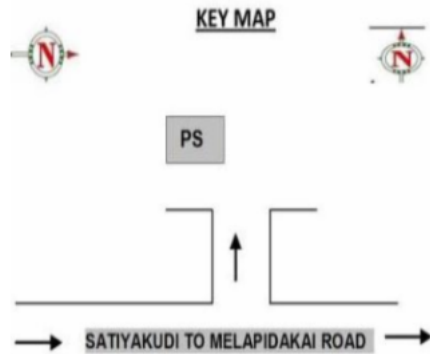

Cad View

Key MAP View