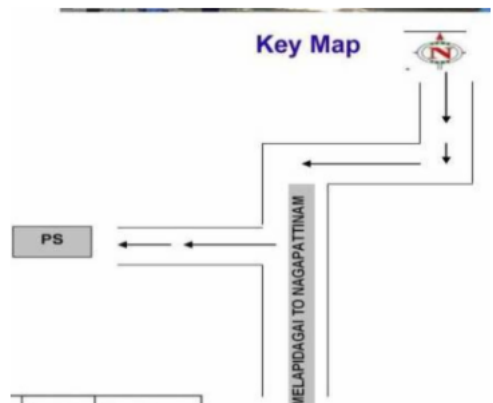

Google Map View

Polling Station Building Front View

Polling Station Front View

Cad View

Key MAP View

சட்டமன்றத் தொகுதியின் எண் மற்றும் பெயர் : 164-கீழ்வேளூர் பிரிவு எண் மற்றும் பெயர் 1-கருங்கண்ணி (வ.கி) மற்றும் (ஊ), உக்கடை வார்டு:4