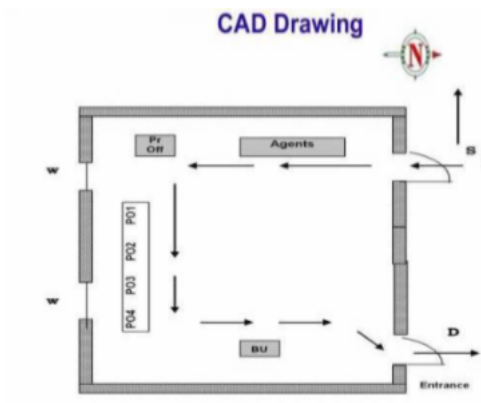

Google Map View

Polling Station Building Front View

Polling Station Front View

Cad View

Key MAP View

சட்டமன்றத் தொகுதியின் எண் மற்றும் பெயர் : 164-கீழ்வேளூர் பிரிவு எண் மற்றும் பெயர் 1-கருங்கண்ணி (வ.கி) மற்றும் (ஊ), உக்கடை வார்டு:4