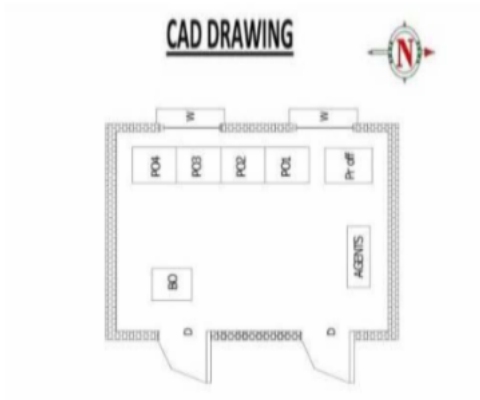

Google Map View

Polling Station Building Front View

ELEVATION

Polling Station Front View

Cad View

Key MAP View

சட்டமன்றத் தொகுதியின் எண் மற்றும் பெயர் : 164-கீழ்வேளூர்
பிரிவு எண் மற்றும் பெயர் 1-மீனம்பநல்லூர் (வ.கி) மற்றும் (ஊ), பாத்திமா நகர் வார்டு:1,2,3,4