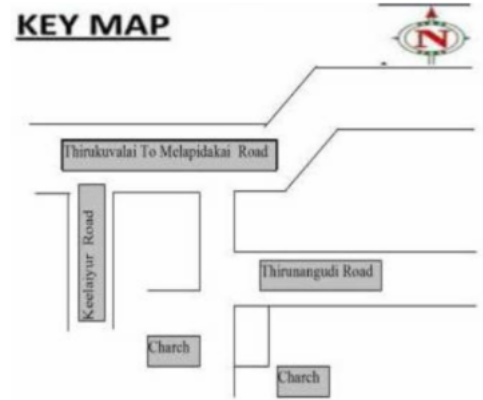

Google Map View

Polling Station Building Front View

ELEVATION

Polling Station Front View

Cad View

Key MAP View

சட்டமன்றத் தொகுதியின் எண் மற்றும் பெயர் : 164-கீழ்வேளூர்
பிரிவு எண் மற்றும் பெயர் 1-மீனம்பநல்லூர் (வ.கி) மற்றும் (ஊ), பாத்திமா நகர் வார்டு:1,2,3,4