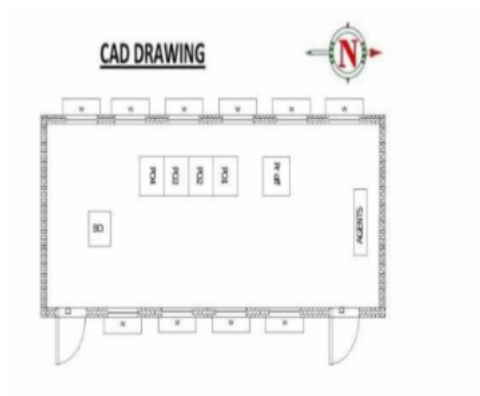

Google Map View

Polling Station Building Front View

Polling Station Front View

Cad View

Key MAP View

சட்டமன்றத் தொகுதியின் எண் மற்றும் பெயர் : 164-கீழ்வேளூர் பிரிவு எண் மற்றும் பெயர் 1-மேலவாழக்கரை (வ.கி) மற்றும் (ஊ), ராமன் கோட்டகம் வாட்டு:1