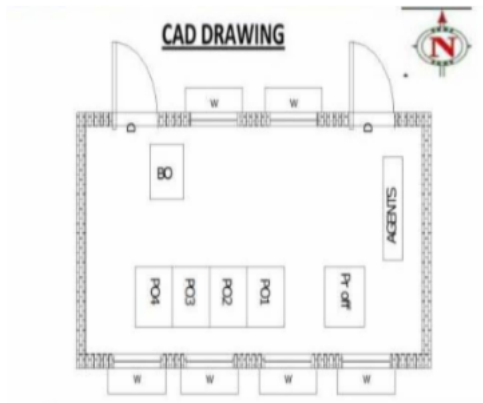

Google Map View

Polling Station Building Front View

Polling Station Front View

Cad View

Key MAP View

1 பெயர் : வங்கேஷ்குமார் தந்தை பெயர்: விஜயகுமார் வீட்டு எண் : 1 வயது : 23 பாலினம் : ஆண்	ZLM1467273 Photo is available	2 பெயர் : அருள் தந்தை பெயர்: ஜெயபால் வீட்டு எண் : 1-2 வயது : 33 பாலினம் : ஆண்	ZLM0239996 Photo is available	3 பெயர் : ராமமூர்த்தி தந்தை பெயர்: ஜெயபால் வீட்டு எண் : 1-12 வயது : 36 பாலினம் : ஆண்	ZLM0185470 Photo is available
4 பெயர் : நிவேதா கணவர் பெயர்: கோபாலகிருஷ்ணன் வீட்டு எண் : 1-12 வயது : 34 பாலினம் : பெண்	ZLM0379461 Photo is available	5 பெயர் : ராகுல் தந்தை பெயர்: ரவிச்சந்திரன் வீட்டு எண் : 1-15 வயது : 30 பாலினம் : ஆண்	ZLM0482331 Photo is available	6 பெயர் : மகாலெட்சுமி கணவர் பெயர்: விஸ்வநாதன் வீட்டு எண் : 1-17 வயது : 37 பாலினம் : பெண்	ZLM0185546 Photo is available
7 பெயர் : பக்கிரியம்மாள் கணவர் பெயர்: முத்துகுமார் வீட்டு எண் : 1-20 வயது : 44 பாலினம் : பெண்	ZLM0185520 Photo is available	8 பெயர் : செளந்திரராஜன் தந்தை பெயர்: கணபதி வீட்டு எண் : 1-21 வயது : 38 பாலினம் : ஆண்	ZLM0084855 Photo is available	9 பெயர் : ரம்யா கணவர் பெயர்: செளந்திரராஜன் வீட்டு எண் : 1-21 வயது : 31 பாலினம் : பெண்	ZLM0348532 Photo is available
10 பெயர் : கார்த்திகேசன் தந்தை பெயர்: செல்வராசு வீட்டு எண் : 1-25 வயது : 33 பாலினம் : ஆண்	ZLM0312983 Photo is available	11 பெயர் : ராதிகா கணவர் பெயர்: ராஜா வீட்டு எண் : 1-31 வயது : 41 பாலினம் : பெண்	DDQ3253481 Photo is available	12 பெயர் : ஆனந்தராஜ் தந்தை பெயர்: தங்கராசு வீட்டு எண் : 1-32 வயது : 42 பாலினம் : ஆண்	ZLM0622274 Photo is available
13 பெயர் : அருள்செல்வி கணவர் பெயர்: சுரேஷ் வீட்டு எண் : 1/35 வயது : 35 பாலினம் : பெண்	ZLM1498849 Photo is available	14 பெயர் : திவ்யா தந்தை பெயர்: கண்ணையன் வீட்டு எண் : 1-37 வயது : 32 பாலினம் : பெண்	ZLM0547067 Photo is available	15 பெயர் : சந்திரமோகன் தந்தை பெயர்: தெட்சினாமூர்த்தி வீட்டு எண் : 1-38 வயது : 39 பாலினம் : ஆண்	ZLM0185512 Photo is available
16 பெயர் : கௌதமி கணவர் பெயர்: ராஜ் வீட்டு எண் : 1-38 வயது : 37 பாலினம் : பெண்	ZLM0312942 Photo is available	17 பெயர் : மாதவி கணவர் பெயர்: சந்திரமோகன் வீட்டு எண் : 1-38 வயது : 35 பாலினம் : பெண்	ZLM0312959 Photo is available	18 பெயர் : புவனேஸ்வரி கணவர் பெயர்: முருகேசன் வீட்டு எண் : 1-40 வயது : 36 பாலினம் : பெண்	ZLM0185421 Photo is available
19 பெயர் : இலக்கியதாசன் தந்தை பெயர்: கலியமூர்த்தி வீட்டு எண் : 1-54 வயது : 37 பாலினம் : பெண்	DDQ4746491 Photo is available	20 பெயர் : திவ்யா கணவர் பெயர்: கார்த்தி வீட்டு எண் : 1-57 வயது : 30 பாலினம் : பெண்	ZLM0516989 Photo is available	21 பெயர் : கண்ணதாசன் க தந்தை பெயர்: கலியமூர்த்தி வீட்டு எண் : 1-62 வயது : 32 பாலினம் : ஆண்	ZLM0547042 Photo is available
22 பெயர் : மலர்மன்னன் தந்தை பெயர்: துரைராஜ் வீட்டு எண் : 1-64 வயது : 38 பாலினம் : ஆண்	ZLM0084863 Photo is available	23 பெயர் : சூர்யபிரகாஷ் தந்தை பெயர்: துரைராஜ் வீட்டு எண் : 1-64 வயது : 31 பாலினம் : ஆண்	ZLM0482349 Photo is available	24 பெயர் : பிரியா கணவர் பெயர்: சுகுமார் வீட்டு எண் : 1/74 வயது : 39 பாலினம் : பெண்	ZLM1545581 Photo is available
25 பெயர் : அகிலா கணவர் பெயர்: குமார் வீட்டு எண் : 1/75 வயது : 38 பாலினம் : பெண்	ZLM1498765 Photo is available	26 பெயர் : சந்தியா தந்தை பெயர்: ஜனார்தனன் வீட்டு எண் : 1/76 வயது : 24 பாலினம் : பெண்	ZLM1498773 Photo is available	27 பெயர் : பிரவீனராஜ் தந்தை பெயர்: செளந்தர ராஜலு வீட்டு எண் : 1-81 வயது : 33 பாலினம் : ஆண்	ZLM0312967 Photo is available
28 பெயர் : மணிகண்டன் தந்தை பெயர்: பாலு வீட்டு எண் : 1-85 வயது : 33 பாலினம் : ஆண்	ZLM0313064 Photo is available	29 பெயர் : வீரகேசவன் தந்தை பெயர்: ரமேஷ்குமார் வீட்டு எண் : 1/137 வயது : 19 பாலினம் : ஆண்	ZLM1677608 Photo is available	30 பெயர் : சமதி தந்தை பெயர்: ராமதாஸ் வீட்டு எண் : 1-170 வயது : 38 பாலினம் : பெண்	ZLM0312991 Photo is available