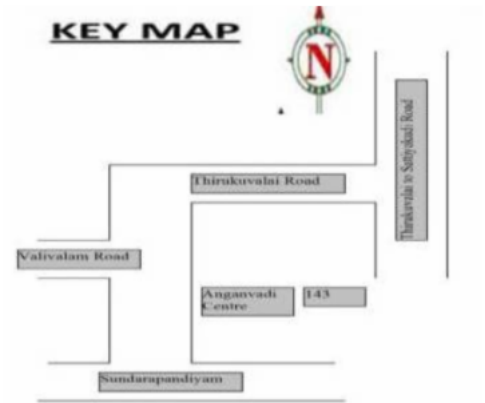

Google Map View

Polling Station Building Front View

Polling Station Front View

Cad View

Key MAP View

1 பெயர் : வங்கேஷ்குமார் தந்தை பெயர்: விஜயகுமார் வீட்டு எண் : 1 வயது : 23 பாலினம் : ஆண்	ZLM1467273 Photo is available	2 பெயர் : அருள் தந்தை பெயர்: ஜெயபால் வீட்டு எண் : 1-2 வயது : 33 பாலினம் : ஆண்	ZLM0239996 Photo is available	3 பெயர் : ராமமூர்த்தி தந்தை பெயர்: ஜெயபால் வீட்டு எண் : 1-12 வயது : 36 பாலினம் : ஆண்	ZLM0185470 Photo is available
4 பெயர் : நிவேதா கணவர் பெயர்: கோபாலகிருஷ்ணன் வீட்டு எண் : 1-12 வயது : 34 பாலினம் : பெண்	ZLM0379461 Photo is available	5 பெயர் : ராகுல் தந்தை பெயர்: ரவிச்சந்திரன் வீட்டு எண் : 1-15 வயது : 30 பாலினம் : ஆண்	ZLM0482331 Photo is available	6 பெயர் : மகாலெட்சுமி கணவர் பெயர்: விஸ்வநாதன் வீட்டு எண் : 1-17 வயது : 37 பாலினம் : பெண்	ZLM0185546 Photo is available
7 பெயர் : பக்கிரியம்மாள் கணவர் பெயர்: முத்துகுமார் வீட்டு எண் : 1-20 வயது : 44 பாலினம் : பெண்	ZLM0185520 Photo is available	8 பெயர் : செளந்திரராஜன் தந்தை பெயர்: கணபதி வீட்டு எண் : 1-21 வயது : 38 பாலினம் : ஆண்	ZLM0084855 Photo is available	9 பெயர் : ரம்யா கணவர் பெயர்: செளந்திரராஜன் வீட்டு எண் : 1-21 வயது : 31 பாலினம் : பெண்	ZLM0348532 Photo is available
10 பெயர் : கார்த்திகேசன் தந்தை பெயர்: செல்வராசு வீட்டு எண் : 1-25 வயது : 33 பாலினம் : ஆண்	ZLM0312983 Photo is available	11 பெயர் : ராதிகா கணவர் பெயர்: ராஜா வீட்டு எண் : 1-31 வயது : 41 பாலினம் : பெண்	DDQ3253481 Photo is available	12 பெயர் : ஆனந்தராஜ் தந்தை பெயர்: தங்கராசு வீட்டு எண் : 1-32 வயது : 42 பாலினம் : ஆண்	ZLM0622274 Photo is available
13 பெயர் : அருள்செல்வி கணவர் பெயர்: சுரேஷ் வீட்டு எண் : 1/35 வயது : 35 பாலினம் : பெண்	ZLM1498849 Photo is available	14 பெயர் : திவ்யா தந்தை பெயர்: கண்ணையன் வீட்டு எண் : 1-37 வயது : 32 பாலினம் : பெண்	ZLM0547067 Photo is available	15 பெயர் : சந்திரமோகன் தந்தை பெயர்: தெட்சினாமூர்த்தி வீட்டு எண் : 1-38 வயது : 39 பாலினம் : ஆண்	ZLM0185512 Photo is available
16 பெயர் : கௌதமி கணவர் பெயர்: ராஜ் வீட்டு எண் : 1-38 வயது : 37 பாலினம் : பெண்	ZLM0312942 Photo is available	17 பெயர் : மாதவி கணவர் பெயர்: சந்திரமோகன் வீட்டு எண் : 1-38 வயது : 35 பாலினம் : பெண்	ZLM0312959 Photo is available	18 பெயர் : புவனேஸ்வரி கணவர் பெயர்: முருகேசன் வீட்டு எண் : 1-40 வயது : 36 பாலினம் : பெண்	ZLM0185421 Photo is available
19 பெயர் : இலக்கியதாசன் தந்தை பெயர்: கலியமூர்த்தி வீட்டு எண் : 1-54 வயது : 37 பாலினம் : பெண்	DDQ4746491 Photo is available	20 பெயர் : திவ்யா கணவர் பெயர்: கார்த்தி வீட்டு எண் : 1-57 வயது : 30 பாலினம் : பெண்	ZLM0516989 Photo is available	21 பெயர் : கண்ணதாசன் க தந்தை பெயர்: கலியமூர்த்தி வீட்டு எண் : 1-62 வயது : 32 பாலினம் : ஆண்	ZLM0547042 Photo is available
22 பெயர் : மலர்மன்னன் தந்தை பெயர்: துரைராஜ் வீட்டு எண் : 1-64 வயது : 38 பாலினம் : ஆண்	ZLM0084863 Photo is available	23 பெயர் : சூர்யபிரகாஷ் தந்தை பெயர்: துரைராஜ் வீட்டு எண் : 1-64 வயது : 31 பாலினம் : ஆண்	ZLM0482349 Photo is available	24 பெயர் : பிரியா கணவர் பெயர்: சுகுமார் வீட்டு எண் : 1/74 வயது : 39 பாலினம் : பெண்	ZLM1545581 Photo is available
25 பெயர் : அகிலா கணவர் பெயர்: குமார் வீட்டு எண் : 1/75 வயது : 38 பாலினம் : பெண்	ZLM1498765 Photo is available	26 பெயர் : சந்தியா தந்தை பெயர்: ஜனார்தனன் வீட்டு எண் : 1/76 வயது : 24 பாலினம் : பெண்	ZLM1498773 Photo is available	27 பெயர் : பிரவீனராஜ் தந்தை பெயர்: செளந்தர ராஜலு வீட்டு எண் : 1-81 வயது : 33 பாலினம் : ஆண்	ZLM0312967 Photo is available
28 பெயர் : மணிகண்டன் தந்தை பெயர்: பாலு வீட்டு எண் : 1-85 வயது : 33 பாலினம் : ஆண்	ZLM0313064 Photo is available	29 பெயர் : வீரகேசவன் தந்தை பெயர்: ரமேஷ்குமார் வீட்டு எண் : 1/137 வயது : 19 பாலினம் : ஆண்	ZLM1677608 Photo is available	30 பெயர் : சமதி தந்தை பெயர்: ராமதாஸ் வீட்டு எண் : 1-170 வயது : 38 பாலினம் : பெண்	ZLM0312991 Photo is available