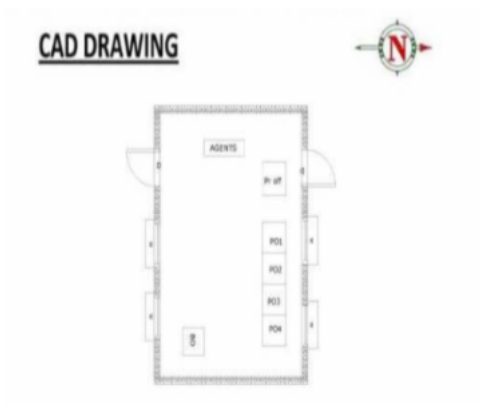

Google Map View

Polling Station Building Front View

Polling Station Front View

Cad View

Key MAP View

1 பெயர் : புனிதா கணவர் பெயர் : ரமேஷ் வீட்டு எண் : 1 வயது : 40 பாலினம் : பெண் Photo is available	DDQ4683090	2 பெயர் : அமுதா கணவர் பெயர் : தினகரன் வீட்டு எண் : 1-1 வயது : 38 பாலினம் : பெண் Photo is available	ZLM0314849	3 பெயர் : சத்யா பிரபா தந்தை பெயர் : ராஜவேல் வீட்டு எண் : 1-1 வயது : 38 பாலினம் : பெண் Photo is available	ZLM0591255
4 பெயர் : மணிகண்டன் தந்தை பெயர் : செல்வராஜ் வீட்டு எண் : 1-4 வயது : 31 பாலினம் : ஆண் Photo is available	ZLM0379966	5 பெயர் : மணிகண்டன் தந்தை பெயர் : மாரிமுத்து வீட்டு எண் : 1-6 வயது : 28 பாலினம் : ஆண் Photo is available	ZLM0591479	6 பெயர் : அபிநயா தந்தை பெயர் : மாரிமுத்து வீட்டு எண் : 1/6 வயது : 23 பாலினம் : பெண் Photo is available	ZLM1448711
7 பெயர் : சிவக்குமார் தந்தை பெயர் : வீரபிள்ளை வீட்டு எண் : 1/8 வயது : 52 பாலினம் : ஆண் Photo is available	ZLM1379494	8 பெயர் : ஜானகி கணவர் பெயர் : சிவக்குமார் வீட்டு எண் : 1/8 வயது : 50 பாலினம் : பெண் Photo is available	ZLM1379510	9 பெயர் : மதன் தந்தை பெயர் : சிவகுமார் வீட்டு எண் : 1/8 வயது : 32 பாலினம் : ஆண் Photo is available	ZLM1379502
10 பெயர் : விஜய் தந்தை பெயர் : சிவக்குமார் வீட்டு எண் : 1/8 வயது : 28 பாலினம் : ஆண் Photo is available	ZLM1379486	11 பெயர் : ஜெயபுத் இதரர் பெயர் : அனீதா வீட்டு எண் : 1-11 வயது : 28 பாலினம் : பெண் Photo is available	ZLM1601558	12 பெயர் : ஜெயபாரதி கணவர் பெயர் : சரவணன் வீட்டு எண் : 1-12 வயது : 38 பாலினம் : பெண் Photo is available	ZLM0482752
13 பெயர் : அபிதா தந்தை பெயர் : பக்கிரிசாமி வீட்டு எண் : 1/12 வயது : 25 பாலினம் : பெண் Photo is available	ZLM1379577	14 பெயர் : ராதா கணவர் பெயர் : பாலு வீட்டு எண் : 1-13 வயது : 34 பாலினம் : பெண் Photo is available	ZLM0314914	15 பெயர் : பிரதிபா தந்தை பெயர் : வெங்கடேசன் வீட்டு எண் : 1/13 வயது : 21 பாலினம் : பெண் Photo is available	ZLM1540970
16 பெயர் : மணிகண்டன் தந்தை பெயர் : குணசேகரன் வீட்டு எண் : 1-14 வயது : 33 பாலினம் : ஆண் Photo is available	ZLM0240325	17 பெயர் : கிருஷ்ணவேணி கணவர் பெயர் : துரைராசு வீட்டு எண் : 1-16 வயது : 55 பாலினம் : பெண் Photo is available	ZLM0134825	18 பெயர் : சிற்றரசன் தந்தை பெயர் : கோவிந்தசாமி வீட்டு எண் : 1-16A வயது : 60 பாலினம் : ஆண் Photo is available	DDQ4666392
19 பெயர் : புவனேஸ்வரி கணவர் பெயர் : சக்திவேல் வீட்டு எண் : 1-17 வயது : 38 பாலினம் : பெண் Photo is available	ZLM0240341	20 பெயர் : விஜயபாலன் தந்தை பெயர் : பாலசுப்ரமணியன் வீட்டு எண் : 1-17-1 வயது : 35 பாலினம் : ஆண் Photo is available	ZLM0186346	21 பெயர் : மணிசங்கர் தந்தை பெயர் : பாலசுப்ரமணியன் வீட்டு எண் : 1-17-1 வயது : 34 பாலினம் : ஆண் Photo is available	ZLM0186684
22 பெயர் : பவதாரணி தந்தை பெயர் : ரேகுபதி வீட்டு எண் : 1-18 வயது : 23 பாலினம் : பெண் Photo is available	ZLM1448794	23 பெயர் : அபிநயா தாயின் பெயர் : லெட்சுமி வீட்டு எண் : 1-18 வயது : 20 பாலினம் : பெண் Photo is available	ZLM1602127	24 பெயர் : மங்கலம் கணவர் பெயர் : ராதாகிருஷ்ணன் வீட்டு எண் : 1-22 வயது : 44 பாலினம் : பெண் Photo is available	ZLM0186304
25 பெயர் : மனோகரி தந்தை பெயர் : ராஜேந்திரன் வீட்டு எண் : 1-22 வயது : 35 பாலினம் : பெண் Photo is available	ZLM0186619	26 பெயர் : வினோதினி தந்தை பெயர் : இராஜேந்திரன் வீட்டு எண் : 1-22 வயது : 33 பாலினம் : பெண் Photo is available	ZLM0379909	27 பெயர் : தேவிகா கணவர் பெயர் : வினோதகன் வீட்டு எண் : 1/24 வயது : 33 பாலினம் : பெண் Photo is available	ZLM1647767
28 பெயர் : அசோக்ராஜ் தந்தை பெயர் : ராசு வீட்டு எண் : 1-29 வயது : 29 பாலினம் : ஆண் Photo is available	ZLM0517482	29 பெயர் : ஸ்ரீமதி தந்தை பெயர் : பாலசுப்ரமணியன் வீட்டு எண் : 1-29/1 வயது : 20 பாலினம் : பெண் Photo is available	ZLM1583194	30 பெயர் : மணிகண்டன் தந்தை பெயர் : கல்யாணசுந்தரம் வீட்டு எண் : 1/32 வயது : 37 பாலினம் : ஆண் Photo is available	ZLM1379536