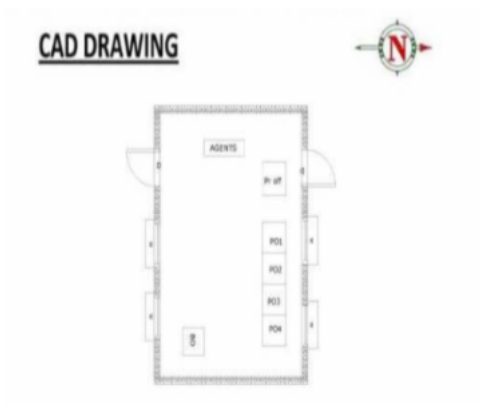

கையொப்பம்

Nazri Naksha

Google Map View

Polling Station Building Front View

Polling Station Front View

Cad View

Key MAP View

சட்டமன்றத் தொகுதியின் எண் மற்றும் பெயர் : 164-கீழ்வேளூர்
பிரிவு எண் மற்றும் பெயர் 1-ஆதமங்கலம் (வ.கி) மற்றும் (ஊ), கீழ்க்கண்ணாப்பூர்