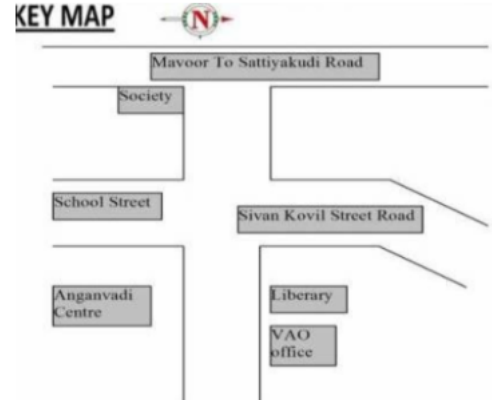

Cad View

Key MAP View