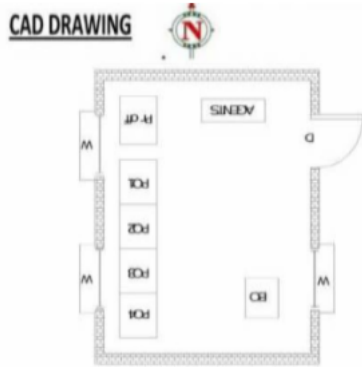

Google Map View

Polling Station Building Front View

Polling Station Front View

Cad View

Key MAP View

1 பெயர் : கலா கணவர் பெயர் : ராதாகிருஷ்ணன் வீட்டு எண் : 2 வயது : 61 பாலினம் : பெண் Photo is available	ZLM1132554	2 பெயர் : கார்த்தி தந்தை பெயர் : தனுஷ்கோடி வீட்டு எண் : 2/77 வயது : 30 பாலினம் : ஆண் Photo is available	ZLM1510361	3 பெயர் : கௌவரி கணவர் பெயர் : ரகுநாதன் வீட்டு எண் : 3 வயது : 59 பாலினம் : பெண் Photo is available	ZLM1132562
4 பெயர் : இராதாகிருஷ்ணன் தந்தை பெயர் : முத்து வீட்டு எண் : 4-2 வயது : 67 பாலினம் : ஆண் Photo is available	ZLM1132570	5 பெயர் : முத்துபிரசாத் தந்தை பெயர் : இராதாகிருஷ்ணன் வீட்டு எண் : 4-2 வயது : 33 பாலினம் : ஆண் Photo is available	ZLM0214569	6 பெயர் : விமலா கணவர் பெயர் : சுப்ரமணியன் வீட்டு எண் : 4-3 வயது : 60 பாலினம் : பெண் Photo is available	DDQ3698875
7 பெயர் : மணிமேகலை கணவர் பெயர் : ரமேஷ் வீட்டு எண் : 4/9 வயது : 30 பாலினம் : பெண் Photo is available	ZLM1577030	8 பெயர் : ரகுநாதன் தந்தை பெயர் : வெங்கட்ராமன் வீட்டு எண் : 4-14 வயது : 64 பாலினம் : ஆண் Photo is available	ZLM0759910	9 பெயர் : ராஜ்கமல் தந்தை பெயர் : மதியழகன் வீட்டு எண் : 4-16 வயது : 33 பாலினம் : ஆண் Photo is available	ZLM0451120
10 பெயர் : வசந்தா கணவர் பெயர் : நடராஜன் வீட்டு எண் : 4/25ஏ வயது : 65 பாலினம் : பெண் Photo is available	ZLM1483452	11 பெயர் : சுந்தர் தந்தை பெயர் : நடராஜன் வீட்டு எண் : 4/25ஏ வயது : 44 பாலினம் : ஆண் Photo is available	ZLM1483445	12 பெயர் : வேலவன் தந்தை பெயர் : அச்சுதலிங்கம் வீட்டு எண் : 4-28 வயது : 31 பாலினம் : ஆண் Photo is available	ZLM0379990
13 பெயர் : மாலழகன் தந்தை பெயர் : மதியழகன் வீட்டு எண் : 4/37 வயது : 25 பாலினம் : ஆண் Photo is available	ZLM1448943	14 பெயர் : மணவாளன் தந்தை பெயர் : மதியழகன் வீட்டு எண் : 4/37 வயது : 23 பாலினம் : ஆண் Photo is available	ZLM1448935	15 பெயர் : வெள்ளிலா கணவர் பெயர் : பாரதிமோகன் வீட்டு எண் : 4-44 வயது : 33 பாலினம் : பெண் Photo is available	ZLM0591677
16 பெயர் : கலைவாணி கணவர் பெயர் : பிரகாசு வீட்டு எண் : 4-47 வயது : 32 பாலினம் : பெண் Photo is available	ZLM1484351	17 பெயர் : மணிகண்டன் தந்தை பெயர் : கலைச்செல்வன் வீட்டு எண் : 4-48 வயது : 29 பாலினம் : ஆண் Photo is available	ZLM0591776	18 பெயர் : ஜெயபுனிதா கணவர் பெயர் : வெங்கடேசன் வீட்டு எண் : 4/66ஏ வயது : 34 பாலினம் : பெண் Photo is available	ZLM1448893
19 பெயர் : விர்விஷ்ணு தந்தை பெயர் : உய்யாந்தன் வீட்டு எண் : 4/71 வயது : 27 பாலினம் : ஆண் Photo is available	ZLM0699660	20 பெயர் : சௌபர்ணிகா தந்தை பெயர் : உய்யாந்தன் வீட்டு எண் : 4/71 வயது : 26 பாலினம் : பெண் Photo is available	ZLM1483676	21 பெயர் : தமிழ்செல்வி தந்தை பெயர் : குமாரவேல் வீட்டு எண் : 4/73ஏ வயது : 35 பாலினம் : பெண் Photo is available	ZLM1483593
22 பெயர் : பாஸ்கரன் தந்தை பெயர் : நாராயணன் வீட்டு எண் : 4-75 வயது : 43 பாலினம் : ஆண் Photo is available	ZLM0240457	23 பெயர் : குகன் தந்தை பெயர் : இராஜேந்திரன் வீட்டு எண் : 4-79 வயது : 31 பாலினம் : ஆண் Photo is available	ZLM0380014	24 பெயர் : பாலா தந்தை பெயர் : அய்யப்பன் வீட்டு எண் : 4/86 வயது : 24 பாலினம் : ஆண் Photo is available	ZLM1379957
25 பெயர் : மாதவன் தந்தை பெயர் : பக்கிரிசாமி வீட்டு எண் : 4-104 வயது : 34 பாலினம் : ஆண் Photo is available	ZLM0591727	26 பெயர் : அரவிந்தன் தந்தை பெயர் : ஆனந்தன் வீட்டு எண் : 4/134 வயது : 24 பாலினம் : ஆண் Photo is available	ZLM1448968	27 பெயர் : ராமாயி தந்தை பெயர் : காதையன் வீட்டு எண் : 4/138-1 வயது : 27 பாலினம் : பெண் Photo is available	ZLM1379924
28 பெயர் : கங்கையம்மாள் தந்தை பெயர் : காதையன் வீட்டு எண் : 4/138-1 வயது : 25 பாலினம் : பெண் Photo is available	ZLM1379890	29 பெயர் : தினேஷ் தந்தை பெயர் : ராஜ்குமார் வீட்டு எண் : 4/147 வயது : 24 பாலினம் : ஆண் Photo is available	ZLM1448851	# 30 பெயர் : ர வித்யா தந்தை பெயர் : ரவிந்திரன் வீட்டு எண் : 4/148 வயது : 32 பாலினம் : பெண் Photo is available	ZLM0371369