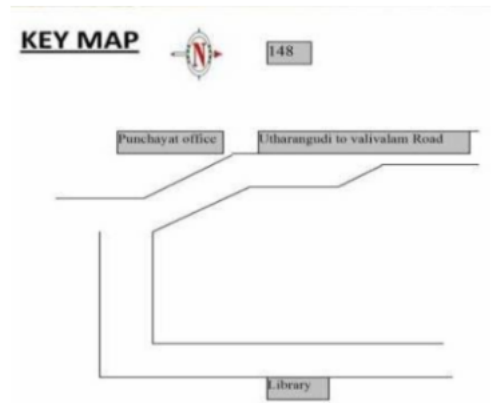

Google Map View

Polling Station Building Front View

Polling Station Front View

Cad View

Key MAP View

1 பெயர் : பிரபாகரன் தந்தை பெயர்: பக்கிரிசாமி வீட்டு எண் : 0 வயது : 29 பாலினம் : ஆண்	ZLM1449446 Photo is available	2 பெயர் : சுதன் தந்தை பெயர்: ஜெயமுருகன் வீட்டு எண் : 0 வயது : 25 பாலினம் : ஆண்	ZLM1449081 Photo is available	3 பெயர் : புனிதா தந்தை பெயர்: தங்கவேல் வீட்டு எண் : 0 வயது : 25 பாலினம் : பெண்	ZLM1449222 Photo is available
4 பெயர் : மோகனா தந்தை பெயர்: கண்ணன் வீட்டு எண் : 0 வயது : 25 பாலினம் : பெண்	ZLM1449719 Photo is available	5 பெயர் : ருத்ரன் தந்தை பெயர்: ரவி வீட்டு எண் : 0 வயது : 25 பாலினம் : ஆண்	ZLM1448992 Photo is available	#2 6 பெயர் : பிரவேந்திர பிரகதீஸ்வரன் தந்தை பெயர்: பிரகதீஸ்வரன் வீட்டு எண் : 0 வயது : 24 பாலினம் : பெண்	ZLM1449727 Photo is available
7 பெயர் : நவீன்குமார் தந்தை பெயர்: பாலசுப்ரமணியன் வீட்டு எண் : 0 வயது : 24 பாலினம் : ஆண்	ZLM1449016 Photo is available	8 பெயர் : சாமிக்கண்ணு தந்தை பெயர்: கிட்டு வீட்டு எண் : 1 வயது : 68 பாலினம் : ஆண்	ZLM1143791 Photo is available	9 பெயர் : தவமணி கணவர் பெயர்: சாமிக்கண்ணு வீட்டு எண் : 1 வயது : 45 பாலினம் : பெண்	DDQ4060414 Photo is available
10 பெயர் : கவிதா கணவர் பெயர்: சண்முகம் வீட்டு எண் : 1 வயது : 41 பாலினம் : பெண்	ZLM0547893 Photo is available	11 பெயர் : கோமதி கணவர் பெயர்: சூரியமூர்த்தி வீட்டு எண் : 1 வயது : 39 பாலினம் : பெண்	ZLM0240580 Photo is available	12 பெயர் : பிரஷீதா தந்தை பெயர்: சீனிவாசன் வீட்டு எண் : 1-1 வயது : 24 பாலினம் : பெண்	ZLM1449628 Photo is available
13 பெயர் : சந்திரசேகர் ம தந்தை பெயர்: மணி வீட்டு எண் : 1/4 வயது : 42 பாலினம் : ஆண்	ZLM1690627 Photo is available	14 பெயர் : கவிதா கணவர் பெயர்: சந்திரசேகர் வீட்டு எண் : 1-4 வயது : 40 பாலினம் : பெண்	ZLM0451294 Photo is available	15 பெயர் : சங்கர் தந்தை பெயர்: ராஜேந்திரன் வீட்டு எண் : 1-9 வயது : 41 பாலினம் : ஆண்	ZLM0050088 Photo is available
16 பெயர் : முருகவேல் தந்தை பெயர்: துரைசாமி வீட்டு எண் : 1-11 வயது : 40 பாலினம் : ஆண்	ZLM0240549 Photo is available	17 பெயர் : சரஸ்வதி கணவர் பெயர்: முருகவேல் வீட்டு எண் : 1-11 வயது : 39 பாலினம் : பெண்	ZLM0240598 Photo is available	18 பெயர் : வேங்கடமூர்த்தி தந்தை பெயர்: குமார் வீட்டு எண் : 1/11 வயது : 24 பாலினம் : ஆண்	ZLM1449131 Photo is available
19 பெயர் : பக்கிரிசாமி தந்தை பெயர்: காசிநாதன் வீட்டு எண் : 1/14 வயது : 63 பாலினம் : ஆண்	ZLM1449263 Photo is available	20 பெயர் : ரேவதி கணவர் பெயர்: சங்கர் வீட்டு எண் : 1-14 வயது : 36 பாலினம் : பெண்	ZLM0186932 Photo is available	21 பெயர் : கோவிந்தசாமி தந்தை பெயர்: அய்யாவு வீட்டு எண் : 1-16 வயது : 71 பாலினம் : ஆண்	ZLM1143809 Photo is available
22 பெயர் : ராஹினி தந்தை பெயர்: குமார் வீட்டு எண் : 1/16 வயது : 26 பாலினம் : பெண்	ZLM0699710 Photo is available	23 பெயர் : தேவிகா தந்தை பெயர்: பரமசிவம் வீட்டு எண் : 1-17 வயது : 33 பாலினம் : பெண்	ZLM0316109 Photo is available	24 பெயர் : செளந்தர்யா தந்தை பெயர்: பரமசிவம் வீட்டு எண் : 1-17 வயது : 30 பாலினம் : பெண்	ZLM0451476 Photo is available
25 பெயர் : பவித்ரா தந்தை பெயர்: பரமசிவம் வீட்டு எண் : 1-17 வயது : 27 பாலினம் : பெண்	ZLM0672642 Photo is available	26 பெயர் : நிருபா கணவர் பெயர்: சாமிநாதன் வீட்டு எண் : 1/17 வயது : 23 பாலினம் : பெண்	ZLM1525120 Photo is available	27 பெயர் : ஜாசிராஹ்ஸுமி தாயின் பெயர்: ஆமினாபீவி வீட்டு எண் : 1/18 வயது : 30 பாலினம் : பெண்	ZLM0512970 Photo is available
28 பெயர் : சுமித்ரா கணவர் பெயர்: ராமதாஸ் வீட்டு எண் : 1/19 வயது : 36 பாலினம் : பெண்	ZLM1396985 Photo is available	29 பெயர் : அபிராமி கணவர் பெயர்: மாரியப்பன் வீட்டு எண் : 1/20 வயது : 37 பாலினம் : பெண்	ZLM1693779 Photo is available	30 பெயர் : வீரக்குமார் தந்தை பெயர்: சின்னசாமி வீட்டு எண் : 1-20 வயது : 32 பாலினம் : ஆண்	ZLM0316059 Photo is available