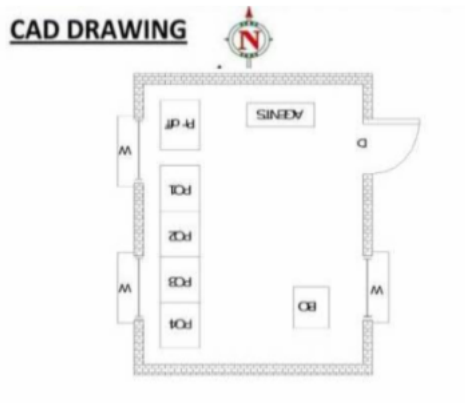

Google Map View

Polling Station Building Front View

Polling Station Front View

Cad View

Key MAP View

1 பெயர் : பிரபாகரன் தந்தை பெயர்: பக்கிரிசாமி வீட்டு எண் : 0 வயது : 29 பாலினம் : ஆண்	ZLM1449446 Photo is available	2 பெயர் : சுதன் தந்தை பெயர்: ஜெயமுருகன் வீட்டு எண் : 0 வயது : 25 பாலினம் : ஆண்	ZLM1449081 Photo is available	3 பெயர் : புனிதா தந்தை பெயர்: தங்கவேல் வீட்டு எண் : 0 வயது : 25 பாலினம் : பெண்	ZLM1449222 Photo is available
4 பெயர் : மோகனா தந்தை பெயர்: கண்ணன் வீட்டு எண் : 0 வயது : 25 பாலினம் : பெண்	ZLM1449719 Photo is available	5 பெயர் : ருத்ரன் தந்தை பெயர்: ரவி வீட்டு எண் : 0 வயது : 25 பாலினம் : ஆண்	ZLM1448992 Photo is available	#2 6 பெயர் : பிரவேந்திர பிரகதீஸ்வரன் தந்தை பெயர்: பிரகதீஸ்வரன் வீட்டு எண் : 0 வயது : 24 பாலினம் : பெண்	ZLM1449727 Photo is available
7 பெயர் : நவீன்குமார் தந்தை பெயர்: பாலசுப்ரமணியன் வீட்டு எண் : 0 வயது : 24 பாலினம் : ஆண்	ZLM1449016 Photo is available	8 பெயர் : சாமிக்கண்ணு தந்தை பெயர்: கிட்டு வீட்டு எண் : 1 வயது : 68 பாலினம் : ஆண்	ZLM1143791 Photo is available	9 பெயர் : தவமணி கணவர் பெயர்: சாமிக்கண்ணு வீட்டு எண் : 1 வயது : 45 பாலினம் : பெண்	DDQ4060414 Photo is available
10 பெயர் : கவிதா கணவர் பெயர்: சண்முகம் வீட்டு எண் : 1 வயது : 41 பாலினம் : பெண்	ZLM0547893 Photo is available	11 பெயர் : கோமதி கணவர் பெயர்: சூரியமூர்த்தி வீட்டு எண் : 1 வயது : 39 பாலினம் : பெண்	ZLM0240580 Photo is available	12 பெயர் : பிரஷீதா தந்தை பெயர்: சீனிவாசன் வீட்டு எண் : 1-1 வயது : 24 பாலினம் : பெண்	ZLM1449628 Photo is available
13 பெயர் : சந்திரசேகர் ம தந்தை பெயர்: மணி வீட்டு எண் : 1/4 வயது : 42 பாலினம் : ஆண்	ZLM1690627 Photo is available	14 பெயர் : கவிதா கணவர் பெயர்: சந்திரசேகர் வீட்டு எண் : 1-4 வயது : 40 பாலினம் : பெண்	ZLM0451294 Photo is available	15 பெயர் : சங்கர் தந்தை பெயர்: ராஜேந்திரன் வீட்டு எண் : 1-9 வயது : 41 பாலினம் : ஆண்	ZLM0050088 Photo is available
16 பெயர் : முருகவேல் தந்தை பெயர்: துரைசாமி வீட்டு எண் : 1-11 வயது : 40 பாலினம் : ஆண்	ZLM0240549 Photo is available	17 பெயர் : சரஸ்வதி கணவர் பெயர்: முருகவேல் வீட்டு எண் : 1-11 வயது : 39 பாலினம் : பெண்	ZLM0240598 Photo is available	18 பெயர் : வேங்கடமூர்த்தி தந்தை பெயர்: குமார் வீட்டு எண் : 1/11 வயது : 24 பாலினம் : ஆண்	ZLM1449131 Photo is available
19 பெயர் : பக்கிரிசாமி தந்தை பெயர்: காசிநாதன் வீட்டு எண் : 1/14 வயது : 63 பாலினம் : ஆண்	ZLM1449263 Photo is available	20 பெயர் : ரேவதி கணவர் பெயர்: சங்கர் வீட்டு எண் : 1-14 வயது : 36 பாலினம் : பெண்	ZLM0186932 Photo is available	21 பெயர் : கோவிந்தசாமி தந்தை பெயர்: அய்யாவு வீட்டு எண் : 1-16 வயது : 71 பாலினம் : ஆண்	ZLM1143809 Photo is available
22 பெயர் : ராஹினி தந்தை பெயர்: குமார் வீட்டு எண் : 1/16 வயது : 26 பாலினம் : பெண்	ZLM0699710 Photo is available	23 பெயர் : தேவிகா தந்தை பெயர்: பரமசிவம் வீட்டு எண் : 1-17 வயது : 33 பாலினம் : பெண்	ZLM0316109 Photo is available	24 பெயர் : செளந்தர்யா தந்தை பெயர்: பரமசிவம் வீட்டு எண் : 1-17 வயது : 30 பாலினம் : பெண்	ZLM0451476 Photo is available
25 பெயர் : பவித்ரா தந்தை பெயர்: பரமசிவம் வீட்டு எண் : 1-17 வயது : 27 பாலினம் : பெண்	ZLM0672642 Photo is available	26 பெயர் : நிருபா கணவர் பெயர்: சாமிநாதன் வீட்டு எண் : 1/17 வயது : 23 பாலினம் : பெண்	ZLM1525120 Photo is available	27 பெயர் : ஜாசிராஹ்ஸுமி தாயின் பெயர்: ஆமினாபீவி வீட்டு எண் : 1/18 வயது : 30 பாலினம் : பெண்	ZLM0512970 Photo is available
28 பெயர் : சுமித்ரா கணவர் பெயர்: ராமதாஸ் வீட்டு எண் : 1/19 வயது : 36 பாலினம் : பெண்	ZLM1396985 Photo is available	29 பெயர் : அபிராமி கணவர் பெயர்: மாரியப்பன் வீட்டு எண் : 1/20 வயது : 37 பாலினம் : பெண்	ZLM1693779 Photo is available	30 பெயர் : வீரக்குமார் தந்தை பெயர்: சின்னசாமி வீட்டு எண் : 1-20 வயது : 32 பாலினம் : ஆண்	ZLM0316059 Photo is available