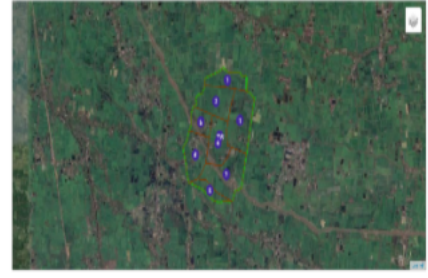

Google Map View