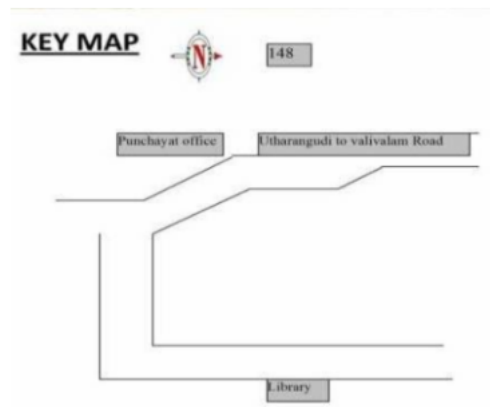

Google Map View

Polling Station Building Front View

Polling Station Front View

Cad View

Key MAP View

1 பெயர் : ஐயப்பன் தந்தை பெயர் : ஜெயபால் வீட்டு எண் : 0 வயது : 23 பாலினம் : ஆண்	ZLM1449784 Photo is available	2 பெயர் : முருகேசன் தந்தை பெயர் : ராசு வீட்டு எண் : 1 வயது : 52 பாலினம் : ஆண்	ZLM1504562 Photo is available	3 பெயர் : சூரியா கணவர் பெயர் : தினேஷ் வீட்டு எண் : 1 வயது : 23 பாலினம் : பெண்	ZLM1449883 Photo is available
4 பெயர் : காவியா தாயின் பெயர் : ஜோதி வீட்டு எண் : 1/58 வயது : 23 பாலினம் : பெண்	XUO1586791 Photo is available	5 பெயர் : ரகு தந்தை பெயர் : ராஜேந்திரன் வீட்டு எண் : 1-775 வயது : 38 பாலினம் : ஆண்	ZLM0653733 Photo is available	6 பெயர் : சமதி கணவர் பெயர் : முருகேசன் வீட்டு எண் : 1-841 வயது : 45 பாலினம் : பெண்	ZLM1504570 Photo is available
7 பெயர் : அஷ்வின் தந்தை பெயர் : ராமசந்திரன் வீட்டு எண் : 2 வயது : 25 பாலினம் : ஆண்	ZLM1449909 Photo is available	8 பெயர் : ஜகதீசன் தந்தை பெயர் : பாலசுரு வீட்டு எண் : 2 வயது : 24 பாலினம் : ஆண்	ZLM1449917 Photo is available	9 பெயர் : பொன்னீஸ்வரி தந்தை பெயர் : இராமதாஸ் வீட்டு எண் : 3-10 வயது : 28 பாலினம் : பெண்	ZLM0653709 Photo is available
10 பெயர் : தீனதயாளன் தந்தை பெயர் : இராமதாஸ் வீட்டு எண் : 3-10 வயது : 27 பாலினம் : ஆண்	ZLM0653857 Photo is available	11 பெயர் : முரளிதாஸ் தந்தை பெயர் : வெள்ளைச்சமி வீட்டு எண் : 3-11 வயது : 28 பாலினம் : ஆண்	ZLM0653741 Photo is available	12 பெயர் : சரண்யா தந்தை பெயர் : உத்திராபதி வீட்டு எண் : 3-14B வயது : 32 பாலினம் : பெண்	ZLM0653675 Photo is available
13 பெயர் : சுகன்யா தந்தை பெயர் : உத்திராபதி வீட்டு எண் : 3-17B வயது : 27 பாலினம் : பெண்	ZLM0653808 Photo is available	14 பெயர் : ஐயப்பன் தந்தை பெயர் : பாரதிமோகன் வீட்டு எண் : 3-46 வயது : 27 பாலினம் : ஆண்	ZLM1510072 Photo is available	15 பெயர் : மருதம்பாள் தந்தை பெயர் : வெள்ளைசாமி வீட்டு எண் : 3-303 வயது : 30 பாலினம் : பெண்	ZLM0547968 Photo is available
16 பெயர் : கீர்த்தனா தந்தை பெயர் : சந்திரசேகரன் வீட்டு எண் : 3-369 வயது : 28 பாலினம் : பெண்	ZLM0653691 Photo is available	17 பெயர் : ஷ்யாமளாதேவி கணவர் பெயர் : செல்லப்பாண்டியன் வீட்டு எண் : 3-371 வயது : 31 பாலினம் : பெண்	ZLM1510098 Photo is available	18 பெயர் : கமலி தந்தை பெயர் : இரவிச்சந்திரன் வீட்டு எண் : 3-371 வயது : 27 பாலினம் : பெண்	ZLM0653865 Photo is available
19 பெயர் : அகிலாண்டேஸ்வரி தந்தை பெயர் : தாமரைச்செல்வன் வீட்டு எண் : 3/373 வயது : 31 பாலினம் : பெண்	ZLM0555615 Photo is available	20 பெயர் : கோமதி கணவர் பெயர் : வீரமணி வீட்டு எண் : 3-374 வயது : 34 பாலினம் : பெண்	ZLM0483032 Photo is available	21 பெயர் : கார்த்தி தந்தை பெயர் : சுப்பிரமணியன் வீட்டு எண் : 3-385 வயது : 28 பாலினம் : ஆண்	ZLM0653725 Photo is available
22 பெயர் : அரவிந்த் தந்தை பெயர் : ரவிச்சந்திரன் வீட்டு எண் : 3/386 வயது : 21 பாலினம் : ஆண்	ZLM1592393 Photo is available	23 பெயர் : வைதேகி தந்தை பெயர் : கிருஷ்ணமூர்த்தி வீட்டு எண் : 3-388 வயது : 32 பாலினம் : பெண்	ZLM0483073 Photo is available	24 பெயர் : வைதீஸ்வரன் தந்தை பெயர் : கிருஷ்ணமூர்த்தி வீட்டு எண் : 3-388 வயது : 30 பாலினம் : ஆண்	ZLM0547976 Photo is available
25 பெயர் : சத்தியசீலன் தந்தை பெயர் : ராமதாஸ் வீட்டு எண் : 3-390 வயது : 32 பாலினம் : ஆண்	ZLM0592212 Photo is available	26 பெயர் : செல்வராணி கணவர் பெயர் : சத்தியசீலன் வீட்டு எண் : 3/390 வயது : 31 பாலினம் : பெண்	ZLM1592351 Photo is available	27 பெயர் : வசந்தன் தந்தை பெயர் : சேகர் வீட்டு எண் : 3-393 வயது : 28 பாலினம் : ஆண்	ZLM0653816 Photo is available
28 பெயர் : ரமேஷ் தந்தை பெயர் : நாசுவரான் வீட்டு எண் : 3-394 வயது : 41 பாலினம் : ஆண்	ZLM1449974 Photo is available	29 பெயர் : அமர்நாத் தந்தை பெயர் : நைனப்பன் வீட்டு எண் : 3-399 வயது : 28 பாலினம் : ஆண்	ZLM0653758 Photo is available	30 பெயர் : சந்திரன் தந்தை பெயர் : செல்வராசு வீட்டு எண் : 3-400 வயது : 40 பாலினம் : ஆண்	ZLM0316448 Photo is available