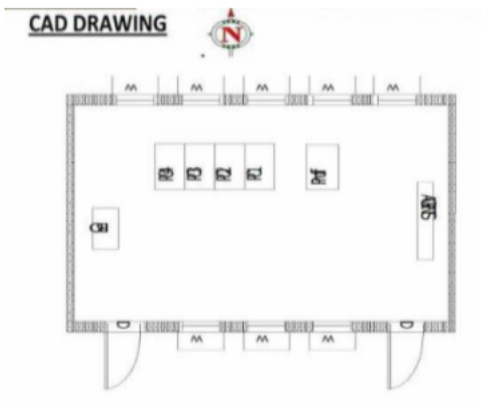

Google Map View

Polling Station Building Front View

Polling Station Front View

Cad View

Key MAP View

1 பெயர் : ஐயப்பன் தந்தை பெயர் : ஜெயபால் வீட்டு எண் : 0 வயது : 23 பாலினம் : ஆண்	ZLM1449784 Photo is available	2 பெயர் : முருகேசன் தந்தை பெயர் : ராசு வீட்டு எண் : 1 வயது : 52 பாலினம் : ஆண்	ZLM1504562 Photo is available	3 பெயர் : சூரியா கணவர் பெயர் : தினேஷ் வீட்டு எண் : 1 வயது : 23 பாலினம் : பெண்	ZLM1449883 Photo is available
4 பெயர் : காவியா தாயின் பெயர் : ஜோதி வீட்டு எண் : 1/58 வயது : 23 பாலினம் : பெண்	XUO1586791 Photo is available	5 பெயர் : ரகு தந்தை பெயர் : ராஜேந்திரன் வீட்டு எண் : 1-775 வயது : 38 பாலினம் : ஆண்	ZLM0653733 Photo is available	6 பெயர் : சமதி கணவர் பெயர் : முருகேசன் வீட்டு எண் : 1-841 வயது : 45 பாலினம் : பெண்	ZLM1504570 Photo is available
7 பெயர் : அஷ்வின் தந்தை பெயர் : ராமசந்திரன் வீட்டு எண் : 2 வயது : 25 பாலினம் : ஆண்	ZLM1449909 Photo is available	8 பெயர் : ஜகதீசன் தந்தை பெயர் : பாலசுரு வீட்டு எண் : 2 வயது : 24 பாலினம் : ஆண்	ZLM1449917 Photo is available	9 பெயர் : பொன்னீஸ்வரி தந்தை பெயர் : இராமதாஸ் வீட்டு எண் : 3-10 வயது : 28 பாலினம் : பெண்	ZLM0653709 Photo is available
10 பெயர் : தீனதயாளன் தந்தை பெயர் : இராமதாஸ் வீட்டு எண் : 3-10 வயது : 27 பாலினம் : ஆண்	ZLM0653857 Photo is available	11 பெயர் : முரளிதாஸ் தந்தை பெயர் : வெள்ளைச்சமி வீட்டு எண் : 3-11 வயது : 28 பாலினம் : ஆண்	ZLM0653741 Photo is available	12 பெயர் : சரண்யா தந்தை பெயர் : உத்திராபதி வீட்டு எண் : 3-14B வயது : 32 பாலினம் : பெண்	ZLM0653675 Photo is available
13 பெயர் : சுகன்யா தந்தை பெயர் : உத்திராபதி வீட்டு எண் : 3-17B வயது : 27 பாலினம் : பெண்	ZLM0653808 Photo is available	14 பெயர் : ஐயப்பன் தந்தை பெயர் : பாரதிமோகன் வீட்டு எண் : 3-46 வயது : 27 பாலினம் : ஆண்	ZLM1510072 Photo is available	15 பெயர் : மருதம்பாள் தந்தை பெயர் : வெள்ளைசாமி வீட்டு எண் : 3-303 வயது : 30 பாலினம் : பெண்	ZLM0547968 Photo is available
16 பெயர் : கீர்த்தனா தந்தை பெயர் : சந்திரசேகரன் வீட்டு எண் : 3-369 வயது : 28 பாலினம் : பெண்	ZLM0653691 Photo is available	17 பெயர் : ஷ்யாமளாதேவி கணவர் பெயர் : செல்லப்பாண்டியன் வீட்டு எண் : 3-371 வயது : 31 பாலினம் : பெண்	ZLM1510098 Photo is available	18 பெயர் : கமலி தந்தை பெயர் : இரவிச்சந்திரன் வீட்டு எண் : 3-371 வயது : 27 பாலினம் : பெண்	ZLM0653865 Photo is available
19 பெயர் : அகிலாண்டேஸ்வரி தந்தை பெயர் : தாமரைச்செல்வன் வீட்டு எண் : 3/373 வயது : 31 பாலினம் : பெண்	ZLM0555615 Photo is available	20 பெயர் : கோமதி கணவர் பெயர் : வீரமணி வீட்டு எண் : 3-374 வயது : 34 பாலினம் : பெண்	ZLM0483032 Photo is available	21 பெயர் : கார்த்தி தந்தை பெயர் : சுப்பிரமணியன் வீட்டு எண் : 3-385 வயது : 28 பாலினம் : ஆண்	ZLM0653725 Photo is available
22 பெயர் : அரவிந்த் தந்தை பெயர் : ரவிச்சந்திரன் வீட்டு எண் : 3/386 வயது : 21 பாலினம் : ஆண்	ZLM1592393 Photo is available	23 பெயர் : வைதேகி தந்தை பெயர் : கிருஷ்ணமூர்த்தி வீட்டு எண் : 3-388 வயது : 32 பாலினம் : பெண்	ZLM0483073 Photo is available	24 பெயர் : வைதீஸ்வரன் தந்தை பெயர் : கிருஷ்ணமூர்த்தி வீட்டு எண் : 3-388 வயது : 30 பாலினம் : ஆண்	ZLM0547976 Photo is available
25 பெயர் : சத்தியசீலன் தந்தை பெயர் : ராமதாஸ் வீட்டு எண் : 3-390 வயது : 32 பாலினம் : ஆண்	ZLM0592212 Photo is available	26 பெயர் : செல்வராணி கணவர் பெயர் : சத்தியசீலன் வீட்டு எண் : 3/390 வயது : 31 பாலினம் : பெண்	ZLM1592351 Photo is available	27 பெயர் : வசந்தன் தந்தை பெயர் : சேகர் வீட்டு எண் : 3-393 வயது : 28 பாலினம் : ஆண்	ZLM0653816 Photo is available
28 பெயர் : ரமேஷ் தந்தை பெயர் : நாசுவரான் வீட்டு எண் : 3-394 வயது : 41 பாலினம் : ஆண்	ZLM1449974 Photo is available	29 பெயர் : அமர்நாத் தந்தை பெயர் : நைனப்பன் வீட்டு எண் : 3-399 வயது : 28 பாலினம் : ஆண்	ZLM0653758 Photo is available	30 பெயர் : சந்திரன் தந்தை பெயர் : செல்வராசு வீட்டு எண் : 3-400 வயது : 40 பாலினம் : ஆண்	ZLM0316448 Photo is available