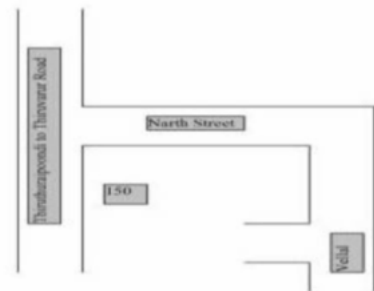

**Google Map View**

**Polling Station Building Front View**

**Polling Station Front View**

**Cad View**

**CAD DRAWING**

**Key MAP View**

**KEY MAP**

1 பெயர் : ரூபன்தாஸ் தந்தை பெயர்: ஜீவானந்தம் வீட்டு எண் : 0 வயது : 25 பாலினம் : ஆண்	ZLM1466614 Photo is available	2 பெயர் : விசாலாட்சி கணவர் பெயர்: சப்பிரமணியன் வீட்டு எண் : 1 வயது : 65 பாலினம் : பெண்	ZLM1592120 Photo is available	3 பெயர் : கலைவாணன் தந்தை பெயர்: ராஜேந்திரன் வீட்டு எண் : 1 வயது : 32 பாலினம் : ஆண்	ZLM0653956 Photo is available
4 பெயர் : புவனேஷ்வரி தந்தை பெயர்: புன்னியமூர்த்தி வீட்டு எண் : 1 வயது : 28 பாலினம் : பெண்	ZLM0604652 Photo is available	5 பெயர் : வளர்மதி கணவர் பெயர்: மதியழகன் வீட்டு எண் : 1-1 வயது : 59 பாலினம் : பெண்	ZLM1122894 Photo is available	6 பெயர் : சுரேந்தர் தந்தை பெயர்: மதியழகன் வீட்டு எண் : 1-1 வயது : 39 பாலினம் : ஆண்	ZLM0050369 Photo is available
7 பெயர் : சூர்யா தந்தை பெயர்: மதியழகன் வீட்டு எண் : 1-1 வயது : 29 பாலினம் : பெண்	ZLM0628974 Photo is available	8 பெயர் : கலைவாணி கணவர் பெயர்: பாஸ்கர் வீட்டு எண் : 1/2 <sup>பீ</sup> வயது : 50 பாலினம் : பெண்	ZLM0700005 Photo is available	9 பெயர் : புனிதா கணவர் பெயர்: சந்திரசேகரன் வீட்டு எண் : 1-2B1 வயது : 43 பாலினம் : பெண்	ZLM0135939 Photo is available
10 பெயர் : கண்ணன் தந்தை பெயர்: ஆறுமுகம் வீட்டு எண் : 1-3 வயது : 59 பாலினம் : ஆண்	ZLM1122902 Photo is available	11 பெயர் : கோபிகிருஷ்ணன் தந்தை பெயர்: கண்ணன் வீட்டு எண் : 1-3 வயது : 30 பாலினம் : ஆண்	ZLM0452490 Photo is available	12 பெயர் : பவித்ரா கணவர் பெயர்: கோபிகிருஷ்ணன் வீட்டு எண் : 1/3 வயது : 29 பாலினம் : பெண்	ZLM1578160 Photo is available
13 பெயர் : விக்னேஷ்வரன் க தாயின் பெயர்: கல்யாணி வீட்டு எண் : 1/3 வயது : 21 பாலினம் : ஆண்	ZLM1536028 Photo is available	14 பெயர் : காமாட்சி கணவர் பெயர்: ஆறுமுகம் வீட்டு எண் : 1-4 வயது : 81 பாலினம் : பெண்	ZLM1122928 Photo is available	15 பெயர் : ராஜகோபால் தந்தை பெயர்: ஆறுமுகம் வீட்டு எண் : 1-4 வயது : 53 பாலினம் : ஆண்	BNG1950997 Photo is available
16 பெயர் : விஜயா கணவர் பெயர்: இராஜகோபால் வீட்டு எண் : 1-4 வயது : 46 பாலினம் : பெண்	ZLM0071357 Photo is available	17 பெயர் : முத்துலெட்சுமி கணவர் பெயர்: மதியழகன் வீட்டு எண் : 1-4 வயது : 44 பாலினம் : பெண்	BNG1950096 Photo is available	18 பெயர் : அபிநயா தந்தை பெயர்: ராஜகோபால் வீட்டு எண் : 1/4 வயது : 23 பாலினம் : பெண்	ZLM1450048 Photo is available
19 பெயர் : நடராஜன் தந்தை பெயர்: சுப்ரமணியன் வீட்டு எண் : 1-5A வயது : 52 பாலினம் : ஆண்	BNG4907101 Photo is available	20 பெயர் : சிவன்சக்தி தந்தை பெயர்: நடராஜன் வீட்டு எண் : 1-5A வயது : 42 பாலினம் : பெண்	BNG1950112 Photo is available	21 பெயர் : நந்தகுமார் தந்தை பெயர்: நடராஜன் வீட்டு எண் : 1/5ஏ வயது : 24 பாலினம் : ஆண்	ZLM1380286 Photo is available
22 பெயர் : குமரவேல் தந்தை பெயர்: பக்கிரிசாமி வீட்டு எண் : 1/7 வயது : 40 பாலினம் : ஆண்	ZLM1539782 Photo is available	23 பெயர் : லெட்சுமி கணவர் பெயர்: பக்கிரிசாமி வீட்டு எண் : 1-8 வயது : 54 பாலினம் : பெண்	ZLM1122951 Photo is available	24 பெயர் : மணிகண்டன் தந்தை பெயர்: பக்கிரிசாமி வீட்டு எண் : 1-8 வயது : 35 பாலினம் : ஆண்	ZLM0317081 Photo is available
25 பெயர் : பாரதிமோகன் தந்தை பெயர்: கோவிந்தராசு வீட்டு எண் : 1-9 வயது : 55 பாலினம் : ஆண்	ZLM1122977 Photo is available	26 பெயர் : மாலதி கணவர் பெயர்: பாரதிமோகன் வீட்டு எண் : 1-9 வயது : 51 பாலினம் : பெண்	ZLM1122985 Photo is available	27 பெயர் : மீனாட்சி தந்தை பெயர்: கோவிந்தராசு வீட்டு எண் : 1-9 வயது : 50 பாலினம் : பெண்	BNG1134212 Photo is available
28 பெயர் : வளர்மதி கணவர் பெயர்: நேதாஜி வீட்டு எண் : 1-9A வயது : 36 பாலினம் : பெண்	ZLM0604611 Photo is available	29 பெயர் : அழகிரிசாமி தந்தை பெயர்: மாரியப்பன் வீட்டு எண் : 1-10 வயது : 68 பாலினம் : ஆண்	ZLM0135509 Photo is available	30 பெயர் : கனகவள்ளி கணவர் பெயர்: அழகிரிசாமி வீட்டு எண் : 1-10 வயது : 53 பாலினம் : பெண்	ZLM0135517 Photo is available