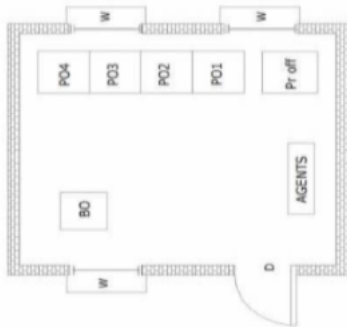

**Google Map View**

**Polling Station Building Front View**

**Polling Station Front View**

**Cad View**

**CAD DRAWING**

**Key MAP View**

**KEY MAP**

1 பெயர் : ரூபன்தாஸ் தந்தை பெயர்: ஜீவானந்தம் வீட்டு எண் : 0 வயது : 25 பாலினம் : ஆண்	ZLM1466614 Photo is available	2 பெயர் : விசாலாட்சி கணவர் பெயர்: சப்பிரமணியன் வீட்டு எண் : 1 வயது : 65 பாலினம் : பெண்	ZLM1592120 Photo is available	3 பெயர் : கலைவாணன் தந்தை பெயர்: ராஜேந்திரன் வீட்டு எண் : 1 வயது : 32 பாலினம் : ஆண்	ZLM0653956 Photo is available
4 பெயர் : புவனேஷ்வரி தந்தை பெயர்: புன்னியமூர்த்தி வீட்டு எண் : 1 வயது : 28 பாலினம் : பெண்	ZLM0604652 Photo is available	5 பெயர் : வளர்மதி கணவர் பெயர்: மதியழகன் வீட்டு எண் : 1-1 வயது : 59 பாலினம் : பெண்	ZLM1122894 Photo is available	6 பெயர் : சுரேந்தர் தந்தை பெயர்: மதியழகன் வீட்டு எண் : 1-1 வயது : 39 பாலினம் : ஆண்	ZLM0050369 Photo is available
7 பெயர் : சூர்யா தந்தை பெயர்: மதியழகன் வீட்டு எண் : 1-1 வயது : 29 பாலினம் : பெண்	ZLM0628974 Photo is available	8 பெயர் : கலைவாணி கணவர் பெயர்: பாஸ்கர் வீட்டு எண் : 1/2 <sup>பீ</sup> வயது : 50 பாலினம் : பெண்	ZLM0700005 Photo is available	9 பெயர் : புனிதா கணவர் பெயர்: சந்திரசேகரன் வீட்டு எண் : 1-2B1 வயது : 43 பாலினம் : பெண்	ZLM0135939 Photo is available
10 பெயர் : கண்ணன் தந்தை பெயர்: ஆறுமுகம் வீட்டு எண் : 1-3 வயது : 59 பாலினம் : ஆண்	ZLM1122902 Photo is available	11 பெயர் : கோபிகிருஷ்ணன் தந்தை பெயர்: கண்ணன் வீட்டு எண் : 1-3 வயது : 30 பாலினம் : ஆண்	ZLM0452490 Photo is available	12 பெயர் : பவித்ரா கணவர் பெயர்: கோபிகிருஷ்ணன் வீட்டு எண் : 1/3 வயது : 29 பாலினம் : பெண்	ZLM1578160 Photo is available
13 பெயர் : விக்னேஷ்வரன் க தாயின் பெயர்: கல்யாணி வீட்டு எண் : 1/3 வயது : 21 பாலினம் : ஆண்	ZLM1536028 Photo is available	14 பெயர் : காமாட்சி கணவர் பெயர்: ஆறுமுகம் வீட்டு எண் : 1-4 வயது : 81 பாலினம் : பெண்	ZLM1122928 Photo is available	15 பெயர் : ராஜகோபால் தந்தை பெயர்: ஆறுமுகம் வீட்டு எண் : 1-4 வயது : 53 பாலினம் : ஆண்	BNG1950997 Photo is available
16 பெயர் : விஜயா கணவர் பெயர்: இராஜகோபால் வீட்டு எண் : 1-4 வயது : 46 பாலினம் : பெண்	ZLM0071357 Photo is available	17 பெயர் : முத்துலெட்சுமி கணவர் பெயர்: மதியழகன் வீட்டு எண் : 1-4 வயது : 44 பாலினம் : பெண்	BNG1950096 Photo is available	18 பெயர் : அபிநயா தந்தை பெயர்: ராஜகோபால் வீட்டு எண் : 1/4 வயது : 23 பாலினம் : பெண்	ZLM1450048 Photo is available
19 பெயர் : நடராஜன் தந்தை பெயர்: சுப்ரமணியன் வீட்டு எண் : 1-5A வயது : 52 பாலினம் : ஆண்	BNG4907101 Photo is available	20 பெயர் : சிவன்சக்தி தந்தை பெயர்: நடராஜன் வீட்டு எண் : 1-5A வயது : 42 பாலினம் : பெண்	BNG1950112 Photo is available	21 பெயர் : நந்தகுமார் தந்தை பெயர்: நடராஜன் வீட்டு எண் : 1/5ஏ வயது : 24 பாலினம் : ஆண்	ZLM1380286 Photo is available
22 பெயர் : குமரவேல் தந்தை பெயர்: பக்கிரிசாமி வீட்டு எண் : 1/7 வயது : 40 பாலினம் : ஆண்	ZLM1539782 Photo is available	23 பெயர் : லெட்சுமி கணவர் பெயர்: பக்கிரிசாமி வீட்டு எண் : 1-8 வயது : 54 பாலினம் : பெண்	ZLM1122951 Photo is available	24 பெயர் : மணிகண்டன் தந்தை பெயர்: பக்கிரிசாமி வீட்டு எண் : 1-8 வயது : 35 பாலினம் : ஆண்	ZLM0317081 Photo is available
25 பெயர் : பாரதிமோகன் தந்தை பெயர்: கோவிந்தராசு வீட்டு எண் : 1-9 வயது : 55 பாலினம் : ஆண்	ZLM1122977 Photo is available	26 பெயர் : மாலதி கணவர் பெயர்: பாரதிமோகன் வீட்டு எண் : 1-9 வயது : 51 பாலினம் : பெண்	ZLM1122985 Photo is available	27 பெயர் : மீனாட்சி தந்தை பெயர்: கோவிந்தராசு வீட்டு எண் : 1-9 வயது : 50 பாலினம் : பெண்	BNG1134212 Photo is available
28 பெயர் : வளர்மதி கணவர் பெயர்: நேதாஜி வீட்டு எண் : 1-9A வயது : 36 பாலினம் : பெண்	ZLM0604611 Photo is available	29 பெயர் : அழகிரிசாமி தந்தை பெயர்: மாரியப்பன் வீட்டு எண் : 1-10 வயது : 68 பாலினம் : ஆண்	ZLM0135509 Photo is available	30 பெயர் : கனகவள்ளி கணவர் பெயர்: அழகிரிசாமி வீட்டு எண் : 1-10 வயது : 53 பாலினம் : பெண்	ZLM0135517 Photo is available