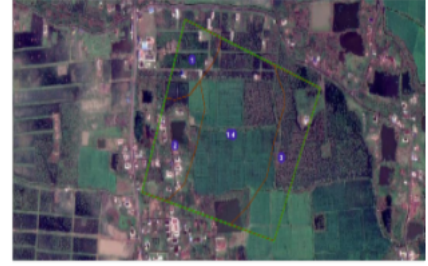

Google Map View

Polling Station Building Front View

Polling Station Front View

Cad View

Key MAP View

சட்டமன்றத் தொகுதியின் எண் மற்றும் பெயர் : 164-கீழ்வேளூர்
பிரிவு எண் மற்றும் பெயர் 1-பாங்கல் (வ.கி) மற்றும் (உ), முள்ளூருடி வார்டு : 1,2