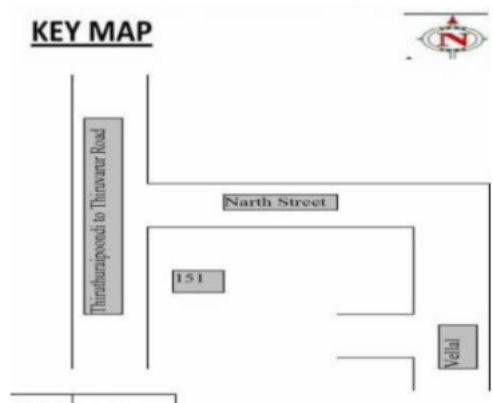

Google Map View

Polling Station Building Front View

Polling Station Front View

Cad View

Key MAP View

சட்டமன்றத் தொகுதியின் எண் மற்றும் பெயர் : 164-கீழ்வேளூர்
பிரிவு எண் மற்றும் பெயர் 1-பாங்கல் (வ.கி) மற்றும் (உ), முள்ளூருடி வார்டு : 1,2