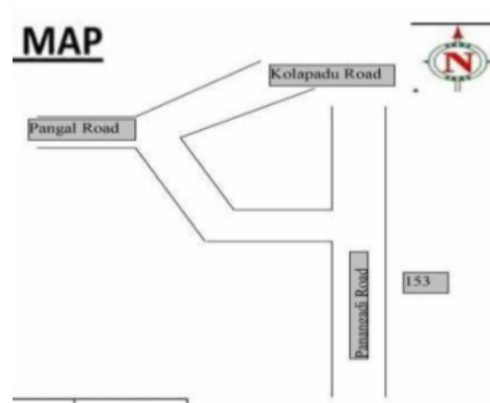

Key MAP View