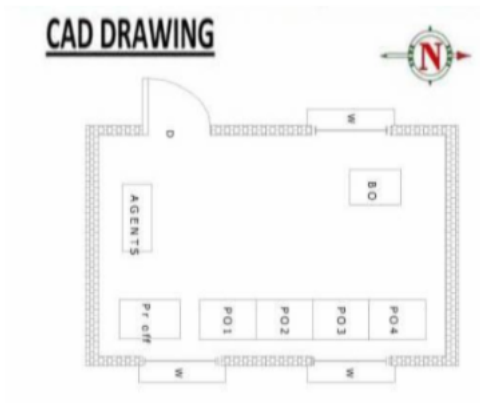

வாக்காளர் பதிவு அலுவலரின்
கையொப்பம்

Nazri Naksha

Google Map View

Polling Station Building Front View

Polling Station Front View

Cad View

Key MAP View

1 பெயர் : அண்ணாதுரை தந்தை பெயர்: குஞ்சு வீட்டு எண் : 1 வயது : 54 பாலினம் : ஆண்	ZLM0241471 Photo is available	2 பெயர் : பிரிதிகா தந்தை பெயர்: லெனின் வீட்டு எண் : 1/70 வயது : 24 பாலினம் : பெண்	ZLM1450824 Photo is available	3 பெயர் : ஐயப்பன் தந்தை பெயர்: அண்ணாதுரை வீட்டு எண் : 1/142 வயது : 29 பாலினம் : ஆண்	ZLM0686865 Photo is available
4 பெயர் : சசிக்குமார் தந்தை பெயர்: தங்கவேலு வீட்டு எண் : 2 வயது : 49 பாலினம் : ஆண்	ZLM0483271 Photo is available	5 பெயர் : அபிராமி கணவர் பெயர்: சசிக்குமார் வீட்டு எண் : 2 வயது : 40 பாலினம் : பெண்	ZLM1451517 Photo is available	6 பெயர் : அஜித்குமார் தாயின் பெயர்: சித்திரா வீட்டு எண் : 2-27 வயது : 28 பாலினம் : ஆண்	ZLM0592931 Photo is available
7 பெயர் : சரண்சிங் தந்தை பெயர்: மகாலிங்கம் வீட்டு எண் : 3 வயது : 44 பாலினம் : ஆண்	ZLM0380733 Photo is available	8 பெயர் : சுலோச்சனா தந்தை பெயர்: தினேஷ் வீட்டு எண் : 3-38 வயது : 42 பாலினம் : பெண்	ZLM0215350 Photo is available	9 பெயர் : விஜயகாந்த் தந்தை பெயர்: சந்தானம் வீட்டு எண் : 3-42A வயது : 38 பாலினம் : ஆண்	ZLM0051052 Photo is available
10 பெயர் : தேவி கணவர் பெயர்: ராகவன் வீட்டு எண் : 3-43 வயது : 33 பாலினம் : பெண்	ZLM0605592 Photo is available	11 பெயர் : முத்துக்குமார் தந்தை பெயர்: தங்கராசு வீட்டு எண் : 3-75A வயது : 46 பாலினம் : ஆண்	ZLM0241265 Photo is available	12 பெயர் : சபர் மதி தந்தை பெயர்: முத்துக்குமார் வீட்டு எண் : 3/75ஏ வயது : 22 பாலினம் : பெண்	ZLM1521046 Photo is available
13 பெயர் : ராஜீ தாயின் பெயர்: காந்திமதி வீட்டு எண் : 3-77 வயது : 53 பாலினம் : ஆண்	ZLM1149202 Photo is available	14 பெயர் : சக்திவேல் தந்தை பெயர்: சௌந்தர்ராஜன் வீட்டு எண் : 3-77 வயது : 36 பாலினம் : ஆண்	ZLM0136622 Photo is available	15 பெயர் : பத்மநாதன் தந்தை பெயர்: சீனிவாசன் வீட்டு எண் : 3-77 வயது : 33 பாலினம் : ஆண்	ZLM0215335 Photo is available
16 பெயர் : பிரவீன் தந்தை பெயர்: இராஜா வீட்டு எண் : 3-77 வயது : 29 பாலினம் : ஆண்	ZLM0518266 Photo is available	17 பெயர் : பிரசாந்த் ஆர் ராஜு க தந்தை பெயர்: ராஜு வீட்டு எண் : 3/77 வயது : 26 பாலினம் : ஆண்	ZLM1528397 Photo is available	18 பெயர் : ஜெயபால் தந்தை பெயர்: ராமசாமி வீட்டு எண் : 3-78 வயது : 61 பாலினம் : ஆண்	ZLM1149210 Photo is available
19 பெயர் : பேபி கணவர் பெயர்: ஜெயபால் வீட்டு எண் : 3-78 வயது : 51 பாலினம் : பெண்	ZLM1149228 Photo is available	20 பெயர் : ரகுராமன் தந்தை பெயர்: ஜெயபால் வீட்டு எண் : 3-78 வயது : 33 பாலினம் : ஆண்	ZLM0241240 Photo is available	21 பெயர் : ரேணுகாதேவி கணவர் பெயர்: கோவிந்தராசு வீட்டு எண் : 3-80 வயது : 66 பாலினம் : பெண்	ZLM1149251 Photo is available
22 பெயர் : திலகவதி கணவர் பெயர்: பிரபாகரன் வீட்டு எண் : 3/80 வயது : 39 பாலினம் : பெண்	ZLM0051060 Photo is available	23 பெயர் : கலியமூர்த்தி தந்தை பெயர்: ராமசாமி வீட்டு எண் : 3-82 வயது : 68 பாலினம் : ஆண்	ZLM1149285 Photo is available	24 பெயர் : கலைச்செல்வி கணவர் பெயர்: கலியமூர்த்தி வீட்டு எண் : 3-82 வயது : 63 பாலினம் : பெண்	ZLM1149293 Photo is available
25 பெயர் : செந்தில்குமார் தந்தை பெயர்: கலியமூர்த்தி வீட்டு எண் : 3-82 வயது : 44 பாலினம் : ஆண்	ZLM0593004 Photo is available	26 பெயர் : சுகன்யா கணவர் பெயர்: செந்தில்குமார் வீட்டு எண் : 3-82 வயது : 33 பாலினம் : பெண்	ZLM0592923 Photo is available	27 பெயர் : ராமசாமி தந்தை பெயர்: லெட்சுமணன் வீட்டு எண் : 3-84 வயது : 86 பாலினம் : ஆண்	ZLM1149301 Photo is available
28 பெயர் : மோகனா கணவர் பெயர்: வேணு வீட்டு எண் : 3-84 வயது : 56 பாலினம் : பெண்	ZLM1149319 Photo is available	29 பெயர் : பஞ்சவர்ணம் கணவர் பெயர்: கணபதி வீட்டு எண் : 3-85 வயது : 66 பாலினம் : பெண்	BNG4908059 Photo is available	30 பெயர் : வேதமூர்த்தி தந்தை பெயர்: கணபதி வீட்டு எண் : 3-85 வயது : 54 பாலினம் : ஆண்	ZLM1149327 Photo is available