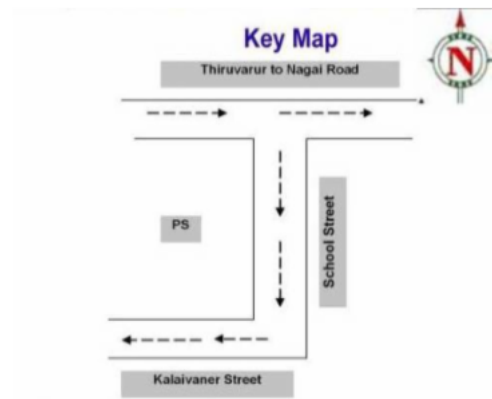

Key MAP View