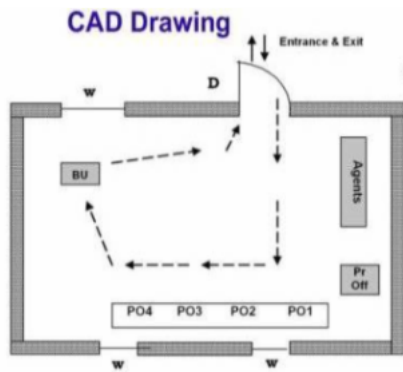

Google Map View

Polling Station Building Front View

Polling Station Front View

Cad View

Key MAP View

1 பெயர் : சாந்தி கணவர் பெயர் : பாஸ்கரன் வீட்டு எண் : 1 வயது : 48 பாலினம் : பெண்	ZLM1369768	Photo is available	2 பெயர் : விஜயா கணவர் பெயர் : சிவானந்தம் வீட்டு எண் : 1 வயது : 35 பாலினம் : பெண்	ZLM0737031	Photo is available	3 பெயர் : அம்மு தாயின் பெயர் : சாந்தி வீட்டு எண் : 1 வயது : 22 பாலினம் : பெண்	ZLM1597723	Photo is available
4 பெயர் : அர்ச்சனா தாயின் பெயர் : சாந்தி வீட்டு எண் : 1 வயது : 20 பாலினம் : பெண்	ZLM1634104	Photo is available	5 பெயர் : கீதா கணவர் பெயர் : ரமணி வீட்டு எண் : 1-206 வயது : 50 பாலினம் : பெண்	ZLM0397984	Photo is available	6 பெயர் : யோகேஸ்வரன் தந்தை பெயர் : ரமணி வீட்டு எண் : 1/206 வயது : 21 பாலினம் : ஆண்	ZLM1554690	Photo is available
7 பெயர் : லோகேஷ் தந்தை பெயர் : ரமணி வீட்டு எண் : 1/206 வயது : 20 பாலினம் : ஆண்	ZLM1629450	Photo is available	8 பெயர் : ரீத்து தந்தை பெயர் : ராஜாங்கம் வீட்டு எண் : 1-219 வயது : 39 பாலினம் : பெண்	DDQ4750964	Photo is available	9 பெயர் : சற்குணாதேவி கணவர் பெயர் : பக்கிரிசாமி வீட்டு எண் : 1-243 வயது : 35 பாலினம் : பெண்	ZLM0259952	Photo is available
10 பெயர் : மணிகண்டன் தந்தை பெயர் : பக்கிரிசாமி வீட்டு எண் : 1-243 வயது : 27 பாலினம் : ஆண்	ZLM0634352	Photo is available	11 பெயர் : கார்த்திகேயன் தந்தை பெயர் : கலியாழர்த்தி வீட்டு எண் : 1/263 வயது : 33 பாலினம் : ஆண்	ZLM1579788	Photo is available	12 பெயர் : ஆர்த்தி ந கணவர் பெயர் : கார்த்திகேயன் வீட்டு எண் : 1/263 வயது : 19 பாலினம் : பெண்	ZLM1696608	Photo is available
13 பெயர் : ஆர்த்தி கணவர் பெயர் : கார்த்திகேயன் வீட்டு எண் : 1/263 வயது : 19 பாலினம் : பெண்	ZLM1698026	Photo is available	14 பெயர் : ரேவதி தந்தை பெயர் : வீரமுரசு வீட்டு எண் : 1-379 வயது : 37 பாலினம் : பெண்	UXH0578757	Photo is available	15 பெயர் : மணிவண்ணன் தந்தை பெயர் : சோமு வீட்டு எண் : 2-2A வயது : 40 பாலினம் : ஆண்	ZLM0098749	Photo is available
16 பெயர் : ஜான்சி கணவர் பெயர் : மணிவண்ணன் வீட்டு எண் : 2-2A வயது : 38 பாலினம் : பெண்	ZLM0098756	Photo is available	17 பெயர் : மஞ்சனா கணவர் பெயர் : பாஸ்கர் வீட்டு எண் : 2/8 வயது : 47 பாலினம் : பெண்	ZLM1495936	Photo is available	18 பெயர் : ஸ்ரீநிதி தந்தை பெயர் : கருணாநிதி வீட்டு எண் : 2/20 வயது : 23 பாலினம் : பெண்	ZLM1592344	Photo is available
19 பெயர் : ரமேஷ் தந்தை பெயர் : ரவி வீட்டு எண் : 2-26 வயது : 31 பாலினம் : ஆண்	ZLM0398016	Photo is available	20 பெயர் : முருகேசன் தந்தை பெயர் : அருமைக்கண்ணு வீட்டு எண் : 2-34A வயது : 42 பாலினம் : ஆண்	ZLM0088864	Photo is available	21 பெயர் : விஜயகுமார் தந்தை பெயர் : ராசு வீட்டு எண் : 2-89 வயது : 39 பாலினம் : ஆண்	DDQ4750956	Photo is available
22 பெயர் : கோமதி கணவர் பெயர் : சந்திரசேகரன் வீட்டு எண் : 2-197 வயது : 44 பாலினம் : பெண்	ZLM0005959	Photo is available	23 பெயர் : அன்புக்கரசி கணவர் பெயர் : விஜயகுமார் வீட்டு எண் : 2-213 வயது : 39 பாலினம் : பெண்	ZLM0098715	Photo is available	24 பெயர் : கார்த்திக் தந்தை பெயர் : செல்லதுரை வீட்டு எண் : 2-216 வயது : 40 பாலினம் : ஆண்	ZLM0157495	Photo is available
25 பெயர் : ரஞ்சனி கணவர் பெயர் : கார்த்திக் வீட்டு எண் : 2-216 வயது : 36 பாலினம் : பெண்	ZLM0157693	Photo is available	26 பெயர் : மணிமேகலை கணவர் பெயர் : சிவமோகன் வீட்டு எண் : 2-221 வயது : 46 பாலினம் : பெண்	ZLM0005918	Photo is available	27 பெயர் : செளமியா தந்தை பெயர் : சிவராமன் வீட்டு எண் : 2-227 வயது : 25 பாலினம் : பெண்	ZLM1369594	Photo is available
28 பெயர் : ஜெயஸ்ரீ தந்தை பெயர் : ஜெயக்குமார் வீட்டு எண் : 2-233 வயது : 27 பாலினம் : பெண்	ZLM0634279	Photo is available	29 பெயர் : ஜெகன் தந்தை பெயர் : ஜெயகுமார் வீட்டு எண் : 2-233 வயது : 26 பாலினம் : ஆண்	ZLM1401504	Photo is available	30 பெயர் : வித்யா தந்தை பெயர் : இளைய பிரபு வீட்டு எண் : 2/234 வயது : 36 பாலினம் : பெண்	ZLM0098731	Photo is available