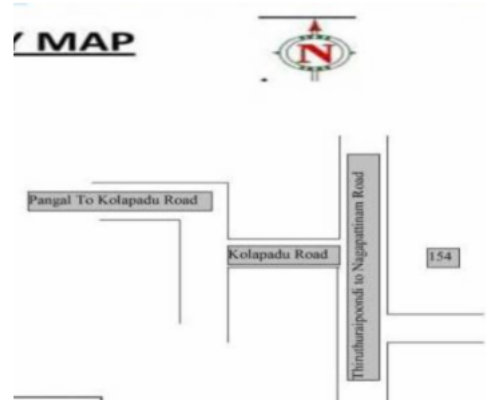

Key MAP View