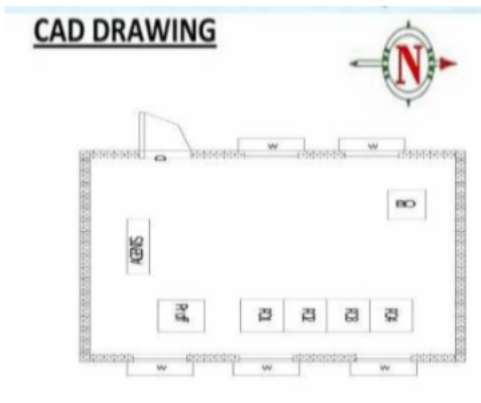

Google Map View

Polling Station Building Front View

Polling Station Front View

Cad View

Key MAP View

சட்டமன்றத் தொகுதியின் எண் மற்றும் பெயர் : 164-கீழ்வேளூர் பிரிவு எண் மற்றும் பெயர் 1-கொளப்பாடு (வ.கி) மற்றும் (ஊ), கீழ்ப்பையூர் வார்டு:2