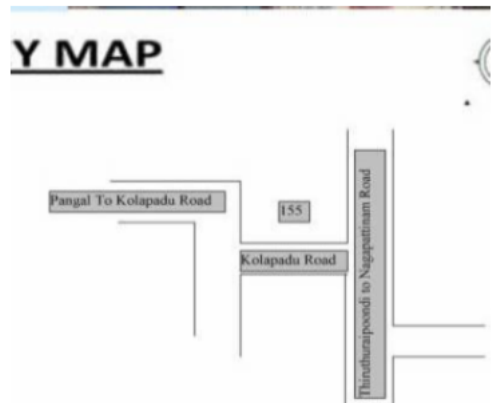

Google Map View

Polling Station Building Front View

Polling Station Front View

Cad View

Key MAP View

சட்டமன்றத் தொகுதியின் எண் மற்றும் பெயர் : 164-கீழ்வேளூர் பிரிவு எண் மற்றும் பெயர் 1-கொளப்பாடு (வ.கி) மற்றும் (ஊ), கீழ்ப்பையூர் வார்டு:2