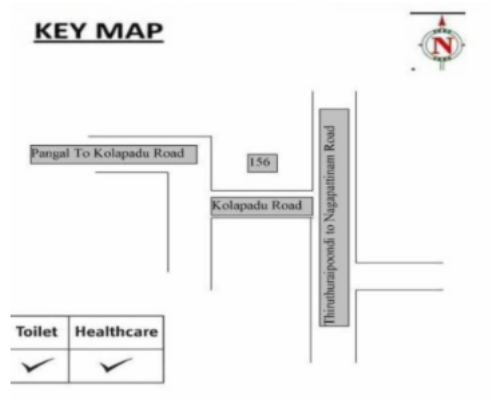

Cad View

Key MAP View