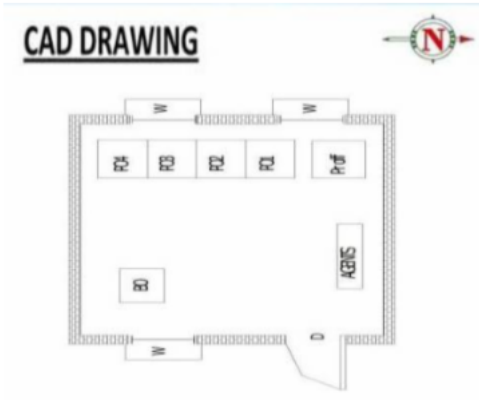

Cad View

Key MAP View