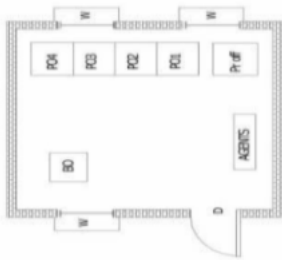

3. வாக்குச் சாவடியின் விவரங்கள்

<p>வாக்குச் சாவடியின் எண் மற்றும் பெயர் :</p> <p>175 - அஞ்சுகம் முத்துவேலர் அரசமேல்நிலைப்பள்ளி, வடக்கு பகுதி தெற்கு பார்த்த கிழக்கு பகுதி கான்கிரீட் கட்டிடம் திருக்குவளை</p> <p>வாக்குச் சாவடியின் முகவரி :</p> <p>அஞ்சுகம் முத்துவேலர் அரசமேல்நிலைப்பள்ளி, வடக்கு பகுதி தெற்கு பார்த்த கிழக்கு பகுதி கான்கிரீட் கட்டிடம், திருக்குவளை</p>	<p>வாக்குச் சாவடியின் வகைப்பாடு (ஆண்/பெண்/பொது)</p> <p>துணை வாக்குச் சாவடிகளின் எண்ணிக்கை :</p>	<p>பொது</p> <p style="font-size: 24px;">0</p>
---	---	--

Google Map View

Polling Station Building Front View

Polling Station Front View

Cad View

Key MAP View

CAD DRAWING

KEY MAP

சட்டமன்றத் தொகுதியின் எண் மற்றும் பெயர் : 164-கீழ்வேளூர்
பிரிவு எண் மற்றும் பெயர் 1-திருக்குவளை (வ.கி) மற்றும் (ஊ), வடக்குவீதி வார்டு:2