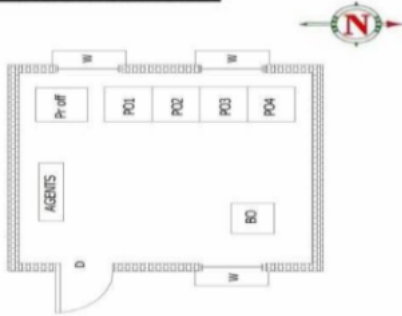

Google Map View

Polling Station Building Front View

Polling Station Front View

Cad View

Key MAP View

CAD DRAWING

KEY MAP

1 பெயர் : பாக்கியம் கணவர் பெயர் : மருதன் வீட்டு எண் : 1 வயது : 79 பாலினம் : பெண்	ZLM0603837 Photo is available	2 பெயர் : சுப்ரமணியன் தந்தை பெயர் : வீரமணி வீட்டு எண் : 1 வயது : 41 பாலினம் : ஆண்	ZLM0548883 Photo is available	3 பெயர் : சுபா சரணராஜ் தந்தை பெயர் : குஞ்சப்பன் வீட்டு எண் : 1 வயது : 28 பாலினம் : பெண்	ZLM0629238 Photo is available
4 பெயர் : ராஜலெட்சுமி கணவர் பெயர் : மீனாட்சிசுந்தரம் வீட்டு எண் : 1-48A வயது : 55 பாலினம் : பெண்	ZLM1161660 Photo is available	5 பெயர் : சிந்து தந்தை பெயர் : ஜோதிபாசு வீட்டு எண் : 1-54 வயது : 27 பாலினம் : பெண்	ZLM0655746 Photo is available	6 பெயர் : கௌசல்யா தந்தை பெயர் : முருகையன் வீட்டு எண் : 1-62 வயது : 27 பாலினம் : பெண்	ZLM0655852 Photo is available
7 பெயர் : கவிதா கணவர் பெயர் : சக்திவேல் வீட்டு எண் : 1-115-1 வயது : 45 பாலினம் : பெண்	ZLM0701524 Photo is available	8 பெயர் : மேகலா கணவர் பெயர் : மூர்த்தி வீட்டு எண் : 1-149 வயது : 43 பாலினம் : பெண்	LXH4451191 Photo is available	9 பெயர் : மோகன்ராஜ் தந்தை பெயர் : முருகையன் வீட்டு எண் : 1-816 வயது : 38 பாலினம் : ஆண்	LXH4451183 Photo is available
10 பெயர் : சதீஷ்குமார் தாயின் பெயர் : மணியம்மாள் வீட்டு எண் : 1-904 வயது : 39 பாலினம் : ஆண்	ZLM0138610 Photo is available	11 பெயர் : லதா கணவர் பெயர் : ஜெயராமன் வீட்டு எண் : 1-925 வயது : 50 பாலினம் : பெண்	ZLM0548834 Photo is available	12 பெயர் : சந்திரா கணவர் பெயர் : ஆறுமுகம் வீட்டு எண் : 1-953 வயது : 55 பாலினம் : பெண்	LXH3113107 Photo is available
13 பெயர் : நதியா தந்தை பெயர் : முரளிதாஸ் வீட்டு எண் : 1-1073 வயது : 36 பாலினம் : பெண்	ZLM0655688 Photo is available	14 பெயர் : சாரதா தந்தை பெயர் : ஸ்ரீராமன் வீட்டு எண் : 1-1074 வயது : 53 பாலினம் : பெண்	LXH4445094 Photo is available	15 பெயர் : ஐயப்பன் தந்தை பெயர் : முருகையன் வீட்டு எண் : 1-1137 வயது : 34 பாலினம் : ஆண்	ZLM0138594 Photo is available
16 பெயர் : ரேணுகாதேவி தந்தை பெயர் : ஜெயபால் வீட்டு எண் : 2 வயது : 31 பாலினம் : பெண்	ZLM0456178 Photo is available	17 பெயர் : பசுபதி கணவர் பெயர் : சுபாஷ்சந்திரபோஸ் வீட்டு எண் : 2-198 வயது : 40 பாலினம் : பெண்	ZLM0701664 Photo is available	18 பெயர் : யோகேஷ்வரி தந்தை பெயர் : கந்தன் வீட்டு எண் : 2/574 வயது : 23 பாலினம் : பெண்	ZLM1492933 Photo is available
19 பெயர் : தரணிதரன் கந்தன் தந்தை பெயர் : கந்தன் வீட்டு எண் : 2/574 வயது : 21 பாலினம் : ஆண்	ZLM1553601 Photo is available	20 பெயர் : ஜெயபாரதி தந்தை பெயர் : தியாகராஜன் வீட்டு எண் : 2-578 வயது : 25 பாலினம் : பெண்	ZLM0701516 Photo is available	21 பெயர் : சந்தோஷ் மணி தந்தை பெயர் : மணி வீட்டு எண் : 2/894 வயது : 22 பாலினம் : ஆண்	ZLM1545680 Photo is available
22 பெயர் : ஹேமா தந்தை பெயர் : மணி வீட்டு எண் : 2/894 வயது : 20 பாலினம் : பெண்	ZLM1612704 Photo is available	23 பெயர் : வேதநாயகி தந்தை பெயர் : நாராயணன் வீட்டு எண் : 2/900 வயது : 33 பாலினம் : பெண்	ZLM1492925 Photo is available	24 பெயர் : சுகன்யா கணவர் பெயர் : சதீஷ் பாபு வீட்டு எண் : 2/904 வயது : 35 பாலினம் : பெண்	ZLM0758250 Photo is available
25 பெயர் : ரூபினி கணவர் பெயர் : வினோத் வீட்டு எண் : 2/905 வயது : 31 பாலினம் : பெண்	ZLM1546118 Photo is available	26 பெயர் : விஷ்வா தந்தை பெயர் : மீனாட்சிசுந்தரம் வீட்டு எண் : 2/905 வயது : 22 பாலினம் : ஆண்	ZLM1549070 Photo is available	27 பெயர் : சுகந்தி கணவர் பெயர் : முரளி வீட்டு எண் : 2/906 வயது : 27 பாலினம் : பெண்	ZLM1630474 Photo is available
28 பெயர் : ராம்குமார் தந்தை பெயர் : அருள் வீட்டு எண் : 2/909 வயது : 24 பாலினம் : ஆண்	ZLM1453232 Photo is available	29 பெயர் : அனுஷ் தந்தை பெயர் : அருள் வீட்டு எண் : 2/909 வயது : 19 பாலினம் : ஆண்	ZLM1678168 Photo is available	30 பெயர் : காயத்திரி கணவர் பெயர் : மோகன்குமார் வீட்டு எண் : 2/911 வயது : 33 பாலினம் : பெண்	ZLM1505486 Photo is available