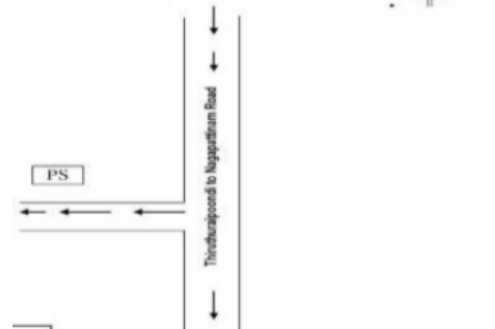

Polling Station Front View

Cad View

Key MAP View

CAD DRAWING

KEY MAP

1	ZLM1486000	பெயர் : தாமரை செல்வி கணவர் பெயர்: கலாநிதி வீட்டு எண் : 1 வயது : 29 பாலினம் : பெண்	Photo is available	2	ZLM1483254	பெயர் : பிரசன்னா தந்தை பெயர்: மூர்த்தி வீட்டு எண் : 1 வயது : 27 பாலினம் : ஆண்	Photo is available	3	ZLM1483197	பெயர் : ஸ்வேஃபேந் தாஸ் தந்தை பெயர்: அருள் வீட்டு எண் : 1 வயது : 26 பாலினம் : ஆண்	Photo is available
4	ZLM1486695	பெயர் : ப்ரஸீாடீ தந்தை பெயர்: வீரா சுப்பிரமணியன் வீட்டு எண் : 1 வயது : 23 பாலினம் : பெண்	Photo is available	5	ZLM1685098	பெயர் : லோகேஷ்பரன் தந்தை பெயர்: ஜெயபால் வீட்டு எண் : 1 வயது : 19 பாலினம் : ஆண்	Photo is available	6	ZLM0322115	பெயர் : தையல்நாயகி கணவர் பெயர்: காத்தான் வீட்டு எண் : 1-2A வயது : 74 பாலினம் : பெண்	Photo is available
7	ZLM1492602	பெயர் : தர்மதர்ஷினி தந்தை பெயர்: பாலசுப்ரமணியன் வீட்டு எண் : 1-103ஏ வயது : 25 பாலினம் : பெண்	Photo is available	8	ZLM0457713	பெயர் : கார்த்திகேயன் தந்தை பெயர்: ஜெயபால் வீட்டு எண் : 1-112B வயது : 31 பாலினம் : ஆண்	Photo is available	9	ZLM1652932	பெயர் : அபிராமி தாயின் பெயர்: பத்மாவதி வீட்டு எண் : 1/116 வயது : 22 பாலினம் : பெண்	Photo is available
10	ZLM1486109	பெயர் : ஆனந்தி கணவர் பெயர்: ஹரீராஜன் வீட்டு எண் : 1-137 வயது : 28 பாலினம் : பெண்	Photo is available	11	ZLM0054387	பெயர் : சமதி கணவர் பெயர்: ராமச்சந்திரன் வீட்டு எண் : 1-173A வயது : 39 பாலினம் : பெண்	Photo is available	12	ZLM0457572	பெயர் : ஜெயபால் தந்தை பெயர்: ஆண்டி வீட்டு எண் : 2 வயது : 62 பாலினம் : ஆண்	Photo is available
13	ZLM0457432	பெயர் : விஜயலெட்சுமி கணவர் பெயர்: ஜெயபால் வீட்டு எண் : 2 வயது : 59 பாலினம் : பெண்	Photo is available	14	ZLM0457580	பெயர் : வீரமூர்த்தி தந்தை பெயர்: ஜெயபால் வீட்டு எண் : 2 வயது : 34 பாலினம் : ஆண்	Photo is available	15	ZLM1613538	பெயர் : தனலெட்சுமி கணவர் பெயர்: வீரமூர்த்தி வீட்டு எண் : 2/31 வயது : 32 பாலினம் : பெண்	Photo is available
16	LXH4509584	பெயர் : சங்கரையா தந்தை பெயர்: ரெங்கையன் வீட்டு எண் : 2-601 வயது : 38 பாலினம் : ஆண்	Photo is available	17	ZLM0054395	பெயர் : ரவிசந்திரன் தந்தை பெயர்: வெங்கட்ராஜ் வீட்டு எண் : 3-525 வயது : 51 பாலினம் : ஆண்	Photo is available	18	ZLM0687285	பெயர் : சபரிகிருஷ்ணன் தந்தை பெயர்: ஸ்டாலின் வீட்டு எண் : 3/639 வயது : 30 பாலினம் : ஆண்	Photo is available
19	ZLM0687293	பெயர் : ஹரிஹரசுதன் தந்தை பெயர்: ஸ்டாலின் வீட்டு எண் : 3/639 வயது : 28 பாலினம் : ஆண்	Photo is available	20	ZLM0549501	பெயர் : கஸ்தூரி தந்தை பெயர்: பக்கிரிசாமி வீட்டு எண் : 3-665 வயது : 45 பாலினம் : பெண்	Photo is available	21	ZLM0382127	பெயர் : ராஜா தந்தை பெயர்: பக்கிரிசாமி வீட்டு எண் : 3-665 வயது : 40 பாலினம் : ஆண்	Photo is available
22	ZLM0720623	பெயர் : சந்திரவேலா தந்தை பெயர்: கார்த்திகேயன் வீட்டு எண் : 004 வயது : 26 பாலினம் : பெண்	Photo is available	23	ZLM1615806	பெயர் : சந்தோஷ் தந்தை பெயர்: ராஜேந்திரன் வீட்டு எண் : 4 வயது : 22 பாலினம் : ஆண்	Photo is available	24	ZLM1588649	பெயர் : சிவரஞ்சனி தந்தை பெயர்: அன்பழகன் வீட்டு எண் : 4 வயது : 20 பாலினம் : பெண்	Photo is available
25	ZLM1641109	பெயர் : அபிஷேக் தந்தை பெயர்: அன்பழகன் வீட்டு எண் : 4 வயது : 20 பாலினம் : ஆண்	Photo is available	26	ZLM1197698	பெயர் : இராசலெட்சுமி கணவர் பெயர்: இராசகுரு வீட்டு எண் : 4/2ஏ வயது : 62 பாலினம் : பெண்	Photo is available	27	ZLM0054338	பெயர் : ராஜகுமாரி கணவர் பெயர்: பெலிக்கான்ரோஸ் வீட்டு எண் : 4-2C வயது : 38 பாலினம் : பெண்	Photo is available
28	ZLM0382150	பெயர் : குருநாம்சிங்கர்ஜித் தந்தை பெயர்: காளியப்பன் வீட்டு எண் : 4-4A-1 வயது : 38 பாலினம் : ஆண்	Photo is available	29	ZLM0457697	பெயர் : அம்பேத்கார் தந்தை பெயர்: வீராச்சாமி வீட்டு எண் : 4-6-14 வயது : 33 பாலினம் : ஆண்	Photo is available	30	ZLM1486851	பெயர் : ராஜேஷ்வரி கணவர் பெயர்: அம்பேத்கர் வீட்டு எண் : 4/6/14 வயது : 25 பாலினம் : பெண்	Photo is available