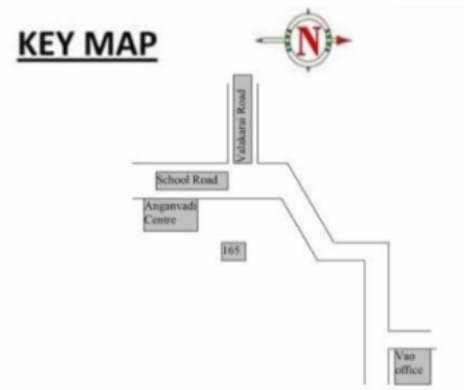

Key MAP View