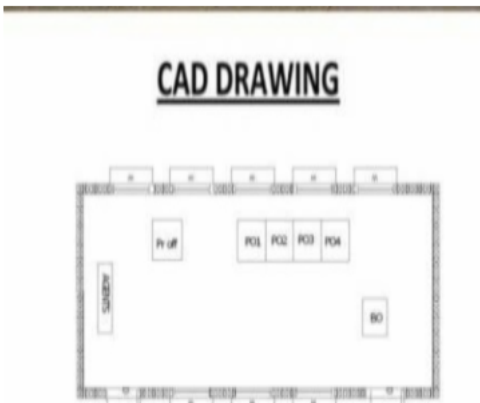

Google Map View

Polling Station Building Front View

ELEVATION

Polling Station Front View

ELEVATION

Cad View

Key MAP View

1 பெயர் : மணிகண்டன் தந்தை பெயர் : சாம்பசிவம் வீட்டு எண் : 1 வயது : 29 பாலினம் : ஆண்	ZLM0673699 Photo is available	2 பெயர் : மங்களம் கணவர் பெயர் : இடும்பையன் வீட்டு எண் : 1-1 வயது : 68 பாலினம் : பெண்	ZLM1165216 Photo is available	3 பெயர் : ஜெயவீரபாண்டியன் தந்தை பெயர் : இடும்பையன் வீட்டு எண் : 1-1 வயது : 53 பாலினம் : ஆண்	LXH4394201 Photo is available
4 பெயர் : மணிவண்ணப்பாண்டியன் தந்தை பெயர் : இடும்பையன் வீட்டு எண் : 1-1 வயது : 40 பாலினம் : ஆண்	LXH3068848 Photo is available	5 பெயர் : கைலாசம் தந்தை பெயர் : வைத்திலிங்கம் வீட்டு எண் : 1-4 வயது : 58 பாலினம் : ஆண்	ZLM1165240 Photo is available	6 பெயர் : மலர்க்கொடி கணவர் பெயர் : கைலாசம் வீட்டு எண் : 1-4 வயது : 54 பாலினம் : பெண்	ZLM1165257 Photo is available
7 பெயர் : ராஜ்கிரண் தந்தை பெயர் : கைலாசம் வீட்டு எண் : 1-4 வயது : 28 பாலினம் : ஆண்	ZLM0595678 Photo is available	8 பெயர் : சத்தியா கணவர் பெயர் : லட்சுமணன் வீட்டு எண் : 1-5ஏ வயது : 33 பாலினம் : பெண்	ZLM1454644 Photo is available	9 பெயர் : ராமன் தந்தை பெயர் : வைத்திலிங்கம் வீட்டு எண் : 1-6 வயது : 74 பாலினம் : ஆண்	ZLM1165265 Photo is available
10 பெயர் : கனகம்மாள் கணவர் பெயர் : ராமன் வீட்டு எண் : 1-6 வயது : 68 பாலினம் : பெண்	LXH1172261 Photo is available	11 பெயர் : விசாலாட்சி கணவர் பெயர் : லட்சுமணன் வீட்டு எண் : 1-7 வயது : 66 பாலினம் : பெண்	ZLM0142521 Photo is available	12 பெயர் : வீரமணி தந்தை பெயர் : லட்சுமணன் வீட்டு எண் : 1-7 வயது : 46 பாலினம் : ஆண்	LXH1172378 Photo is available
13 பெயர் : வேம்பு கணவர் பெயர் : வீரமணி வீட்டு எண் : 1-7 வயது : 36 பாலினம் : பெண்	ZLM0323121 Photo is available	14 பெயர் : தேனம்மாள் கணவர் பெயர் : ராசேந்திரன் வீட்டு எண் : 1-8 வயது : 66 பாலினம் : பெண்	ZLM1165273 Photo is available	15 பெயர் : ராமன் தந்தை பெயர் : ராஜேந்திரன் வீட்டு எண் : 1-8 வயது : 46 பாலினம் : ஆண்	ZLM1165281 Photo is available
16 பெயர் : லட்சுமணன் தந்தை பெயர் : ராஜேந்திரன் வீட்டு எண் : 1-8 வயது : 46 பாலினம் : ஆண்	LXH1172519 Photo is available	17 பெயர் : ரேவதி கணவர் பெயர் : ராமன் வீட்டு எண் : 1-8 வயது : 36 பாலினம் : பெண்	ZLM0038547 Photo is available	18 பெயர் : பக்கிரியம்மாள் கணவர் பெயர் : நடராசன் வீட்டு எண் : 1-9 வயது : 71 பாலினம் : பெண்	ZLM1165299 Photo is available
19 பெயர் : பிரேம்குமார் தந்தை பெயர் : நடராஜன் வீட்டு எண் : 1-9 வயது : 41 பாலினம் : ஆண்	ZLM0595546 Photo is available	20 பெயர் : பிரேமா கணவர் பெயர் : பிரேம்குமார் வீட்டு எண் : 1/9 வயது : 32 பாலினம் : பெண்	ZLM1635903 Photo is available	21 பெயர் : கருணாநிதி தந்தை பெயர் : வீராசாமி வீட்டு எண் : 1-10 வயது : 47 பாலினம் : ஆண்	ZLM1165315 Photo is available
22 பெயர் : ஜெயந்தி கணவர் பெயர் : கருணாநிதி வீட்டு எண் : 1/10 வயது : 43 பாலினம் : பெண்	ZLM1596568 Photo is available	23 பெயர் : சுந்தர் தந்தை பெயர் : பக்கிரிசாமி வீட்டு எண் : 1-11 வயது : 60 பாலினம் : ஆண்	LXH2674018 Photo is available	24 பெயர் : சசிகலா கணவர் பெயர் : சுந்தர் வீட்டு எண் : 1-11 வயது : 53 பாலினம் : பெண்	ZLM1165323 Photo is available
25 பெயர் : வீஷ்வர்ஜா தந்தை பெயர் : சுந்தர் வீட்டு எண் : 1-11 வயது : 26 பாலினம் : ஆண்	ZLM1481712 Photo is available	26 பெயர் : வீராகவன் தந்தை பெயர் : சுந்தர் வீட்டு எண் : 1-11 வயது : 24 பாலினம் : ஆண்	ZLM1481670 Photo is available	27 பெயர் : பாப்பாத்தி கணவர் பெயர் : சாமிக்கண்ணு வீட்டு எண் : 1-13 வயது : 70 பாலினம் : பெண்	ZLM1165331 Photo is available
28 பெயர் : சரோசா கணவர் பெயர் : செல்வராசு வீட்டு எண் : 1-14 வயது : 66 பாலினம் : பெண்	ZLM1165356 Photo is available	29 பெயர் : தேவதர்ஷினி தந்தை பெயர் : தாமோதரன் வீட்டு எண் : 1/15 வயது : 20 பாலினம் : பெண்	ZLM1692730 Photo is available	30 பெயர் : உலக நாதன் தந்தை பெயர் : ரத்தினம் வீட்டு எண் : 1-16 வயது : 67 பாலினம் : ஆண்	LXH1172162 Photo is available