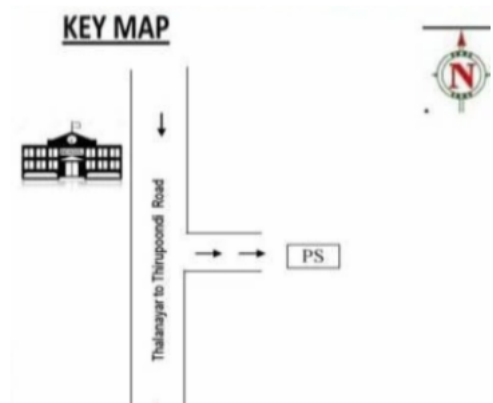

Google Map View

Polling Station Building Front View

ELEVATION

Polling Station Front View

ELEVATION

Cad View

Key MAP View

1 பெயர் : மணிகண்டன் தந்தை பெயர் : சாம்பசிவம் வீட்டு எண் : 1 வயது : 29 பாலினம் : ஆண்	ZLM0673699 Photo is available	2 பெயர் : மங்களம் கணவர் பெயர் : இடும்பையன் வீட்டு எண் : 1-1 வயது : 68 பாலினம் : பெண்	ZLM1165216 Photo is available	3 பெயர் : ஜெயவீரபாண்டியன் தந்தை பெயர் : இடும்பையன் வீட்டு எண் : 1-1 வயது : 53 பாலினம் : ஆண்	LXH4394201 Photo is available
4 பெயர் : மணிவண்ணப்பாண்டியன் தந்தை பெயர் : இடும்பையன் வீட்டு எண் : 1-1 வயது : 40 பாலினம் : ஆண்	LXH3068848 Photo is available	5 பெயர் : கைலாசம் தந்தை பெயர் : வைத்திலிங்கம் வீட்டு எண் : 1-4 வயது : 58 பாலினம் : ஆண்	ZLM1165240 Photo is available	6 பெயர் : மலர்க்கொடி கணவர் பெயர் : கைலாசம் வீட்டு எண் : 1-4 வயது : 54 பாலினம் : பெண்	ZLM1165257 Photo is available
7 பெயர் : ராஜ்கிரண் தந்தை பெயர் : கைலாசம் வீட்டு எண் : 1-4 வயது : 28 பாலினம் : ஆண்	ZLM0595678 Photo is available	8 பெயர் : சத்தியா கணவர் பெயர் : லட்சுமணன் வீட்டு எண் : 1-5ஏ வயது : 33 பாலினம் : பெண்	ZLM1454644 Photo is available	9 பெயர் : ராமன் தந்தை பெயர் : வைத்திலிங்கம் வீட்டு எண் : 1-6 வயது : 74 பாலினம் : ஆண்	ZLM1165265 Photo is available
10 பெயர் : கனகம்மாள் கணவர் பெயர் : ராமன் வீட்டு எண் : 1-6 வயது : 68 பாலினம் : பெண்	LXH1172261 Photo is available	11 பெயர் : விசாலாட்சி கணவர் பெயர் : லட்சுமணன் வீட்டு எண் : 1-7 வயது : 66 பாலினம் : பெண்	ZLM0142521 Photo is available	12 பெயர் : வீரமணி தந்தை பெயர் : லட்சுமணன் வீட்டு எண் : 1-7 வயது : 46 பாலினம் : ஆண்	LXH1172378 Photo is available
13 பெயர் : வேம்பு கணவர் பெயர் : வீரமணி வீட்டு எண் : 1-7 வயது : 36 பாலினம் : பெண்	ZLM0323121 Photo is available	14 பெயர் : தேனம்மாள் கணவர் பெயர் : ராசேந்திரன் வீட்டு எண் : 1-8 வயது : 66 பாலினம் : பெண்	ZLM1165273 Photo is available	15 பெயர் : ராமன் தந்தை பெயர் : ராஜேந்திரன் வீட்டு எண் : 1-8 வயது : 46 பாலினம் : ஆண்	ZLM1165281 Photo is available
16 பெயர் : லட்சுமணன் தந்தை பெயர் : ராஜேந்திரன் வீட்டு எண் : 1-8 வயது : 46 பாலினம் : ஆண்	LXH1172519 Photo is available	17 பெயர் : ரேவதி கணவர் பெயர் : ராமன் வீட்டு எண் : 1-8 வயது : 36 பாலினம் : பெண்	ZLM0038547 Photo is available	18 பெயர் : பக்கிரியம்மாள் கணவர் பெயர் : நடராசன் வீட்டு எண் : 1-9 வயது : 71 பாலினம் : பெண்	ZLM1165299 Photo is available
19 பெயர் : பிரேம்குமார் தந்தை பெயர் : நடராஜன் வீட்டு எண் : 1-9 வயது : 41 பாலினம் : ஆண்	ZLM0595546 Photo is available	20 பெயர் : பிரேமா கணவர் பெயர் : பிரேம்குமார் வீட்டு எண் : 1/9 வயது : 32 பாலினம் : பெண்	ZLM1635903 Photo is available	21 பெயர் : கருணாநிதி தந்தை பெயர் : வீராசாமி வீட்டு எண் : 1-10 வயது : 47 பாலினம் : ஆண்	ZLM1165315 Photo is available
22 பெயர் : ஜெயந்தி கணவர் பெயர் : கருணாநிதி வீட்டு எண் : 1/10 வயது : 43 பாலினம் : பெண்	ZLM1596568 Photo is available	23 பெயர் : சுந்தர் தந்தை பெயர் : பக்கிரிசாமி வீட்டு எண் : 1-11 வயது : 60 பாலினம் : ஆண்	LXH2674018 Photo is available	24 பெயர் : சசிகலா கணவர் பெயர் : சுந்தர் வீட்டு எண் : 1-11 வயது : 53 பாலினம் : பெண்	ZLM1165323 Photo is available
25 பெயர் : வீஷ்வர்ஜா தந்தை பெயர் : சுந்தர் வீட்டு எண் : 1-11 வயது : 26 பாலினம் : ஆண்	ZLM1481712 Photo is available	26 பெயர் : வீராகவன் தந்தை பெயர் : சுந்தர் வீட்டு எண் : 1-11 வயது : 24 பாலினம் : ஆண்	ZLM1481670 Photo is available	27 பெயர் : பாப்பாத்தி கணவர் பெயர் : சாமிக்கண்ணு வீட்டு எண் : 1-13 வயது : 70 பாலினம் : பெண்	ZLM1165331 Photo is available
28 பெயர் : சரோசா கணவர் பெயர் : செல்வராசு வீட்டு எண் : 1-14 வயது : 66 பாலினம் : பெண்	ZLM1165356 Photo is available	29 பெயர் : தேவதர்ஷினி தந்தை பெயர் : தாமோதரன் வீட்டு எண் : 1/15 வயது : 20 பாலினம் : பெண்	ZLM1692730 Photo is available	30 பெயர் : உலக நாதன் தந்தை பெயர் : ரத்தினம் வீட்டு எண் : 1-16 வயது : 67 பாலினம் : ஆண்	LXH1172162 Photo is available