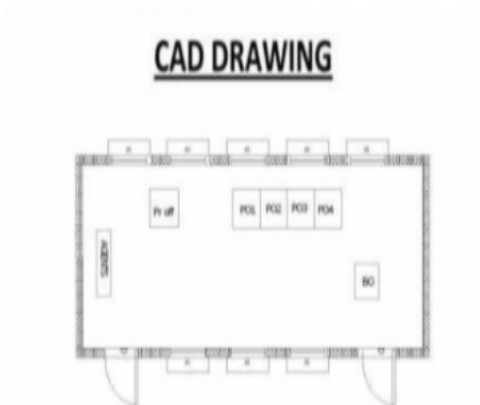

Google Map View

Polling Station Building Front View

Polling Station Front View

Cad View

Key MAP View

1 பெயர் : கவிதா கணவர் பெயர்: முருகையன் வீட்டு எண் : 1-39 வயது : 51 பாலினம் : பெண்	LXH2672830 Photo is available	2 பெயர் : சசிலா கணவர் பெயர்: முருகானந்தம் வீட்டு எண் : 1-43/1 வயது : 28 பாலினம் : பெண்	ZLM0764738 Photo is available	3 பெயர் : சக்திவேல் தந்தை பெயர்: ஐயாகண்ணு வீட்டு எண் : 1/55 வயது : 66 பாலினம் : ஆண்	ZLM1170885 Photo is available
4 பெயர் : சந்திரா கணவர் பெயர்: சக்திவேல் வீட்டு எண் : 1/55 வயது : 62 பாலினம் : பெண்	ZLM1170893 Photo is available	5 பெயர் : சுதந்திரதேவி தந்தை பெயர்: பக்கிரிசாமி வீட்டு எண் : 1-68 வயது : 27 பாலினம் : பெண்	ZLM0673855 Photo is available	6 பெயர் : சுகந்தினி தந்தை பெயர்: குணசேகரன் வீட்டு எண் : 1/132ஏ வயது : 22 பாலினம் : பெண்	ZLM1521087 Photo is available
7 பெயர் : சத்தியராஜ் தந்தை பெயர்: செல்வம் வீட்டு எண் : 2 வயது : 30 பாலினம் : ஆண்	ZLM0549584 Photo is available	8 பெயர் : சூர்யா அன்பு தந்தை பெயர்: அன்பு ராஜகோபால் வீட்டு எண் : 2 வயது : 22 பாலினம் : ஆண்	ZLM1567494 Photo is available	9 பெயர் : சிவசங்கரி கணவர் பெயர்: ராமு வீட்டு எண் : 2-12 வயது : 33 பாலினம் : பெண்	ZLM1398379 Photo is available
10 பெயர் : விஜயசாந்தி கணவர் பெயர்: முரசொலிமாறன் வீட்டு எண் : 2-73 வயது : 33 பாலினம் : பெண்	ZLM0595637 Photo is available	11 பெயர் : பக்கிரியம்மாள் கணவர் பெயர்: சுப்பிரமணியன் வீட்டு எண் : 2-81 வயது : 63 பாலினம் : பெண்	ZLM1171214 Photo is available	12 பெயர் : வீரமணி தந்தை பெயர்: சுப்பிரமணியன் வீட்டு எண் : 2-82 வயது : 43 பாலினம் : ஆண்	LXH2673382 Photo is available
13 பெயர் : ராம்குமார் தந்தை பெயர்: வீரமணி வீட்டு எண் : 2/82 வயது : 22 பாலினம் : ஆண்	ZLM1680669 Photo is available	14 பெயர் : மலை கணவர் பெயர்: வீரமணி வீட்டு எண் : 2/82ஏ வயது : 40 பாலினம் : பெண்	ZLM1481332 Photo is available	15 பெயர் : தங்கராசு தந்தை பெயர்: மாணிக்கம் வீட்டு எண் : 2-84 வயது : 78 பாலினம் : ஆண்	ZLM1171222 Photo is available
16 பெயர் : வள்ளிநாயகி கணவர் பெயர்: தங்கராசு வீட்டு எண் : 2-84 வயது : 68 பாலினம் : பெண்	ZLM1171230 Photo is available	17 பெயர் : வெற்றிவேல் தந்தை பெயர்: சுப்பிரமணியன் வீட்டு எண் : 2-86 வயது : 41 பாலினம் : ஆண்	ZLM0323055 Photo is available	18 பெயர் : சத்யா தந்தை பெயர்: செல்வம் வீட்டு எண் : 2-86 வயது : 32 பாலினம் : பெண்	ZLM0519876 Photo is available
19 பெயர் : சிபிராஜ் தந்தை பெயர்: செல்வம் வீட்டு எண் : 2-86 வயது : 23 பாலினம் : ஆண்	ZLM1680735 Photo is available	20 பெயர் : நடராசன் தந்தை பெயர்: கோவிந்தசாமி வீட்டு எண் : 2-87 வயது : 71 பாலினம் : ஆண்	ZLM1171255 Photo is available	21 பெயர் : கலையரசன் தந்தை பெயர்: நடராஜன் வீட்டு எண் : 2-87 வயது : 35 பாலினம் : ஆண்	ZLM1407600 Photo is available
22 பெயர் : தமிழரசன் தந்தை பெயர்: நடராஜன் வீட்டு எண் : 2/87 வயது : 28 பாலினம் : ஆண்	ZLM1454784 Photo is available	23 பெயர் : பழனிவேல் தந்தை பெயர்: சுப்பிரமணியன் வீட்டு எண் : 2-89 வயது : 73 பாலினம் : ஆண்	ZLM1171271 Photo is available	24 பெயர் : சந்திரமோகன் தந்தை பெயர்: பழனிவேல் வீட்டு எண் : 2-89 வயது : 48 பாலினம் : ஆண்	LXH1172220 Photo is available
25 பெயர் : கனகசுந்தரம் தந்தை பெயர்: தங்கவேலு வீட்டு எண் : 2-90 வயது : 78 பாலினம் : ஆண்	ZLM1171297 Photo is available	26 பெயர் : அமுதா கணவர் பெயர்: கனகசுந்தரம் வீட்டு எண் : 2-90 வயது : 71 பாலினம் : பெண்	ZLM1171305 Photo is available	27 பெயர் : வீரமணி தந்தை பெயர்: கனகசுந்தரம் வீட்டு எண் : 2-90 வயது : 52 பாலினம் : ஆண்	ZLM1171313 Photo is available
28 பெயர் : ரோஸ் ரீடா கணவர் பெயர்: வீரமணி வீட்டு எண் : 2-90 வயது : 45 பாலினம் : பெண்	LXH2672228 Photo is available	29 பெயர் : சரோஜா கணவர் பெயர்: கணேசன் வீட்டு எண் : 2-92 வயது : 68 பாலினம் : பெண்	ZLM1171339 Photo is available	30 பெயர் : ஈஸ்வரி கணவர் பெயர்: சோழராஜன் வீட்டு எண் : 2-92 வயது : 40 பாலினம் : பெண்	ZLM0458240 Photo is available