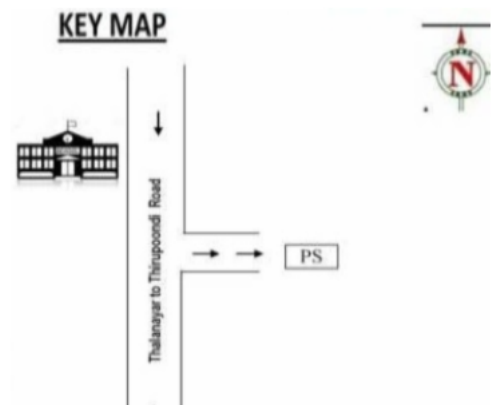

Google Map View

Polling Station Building Front View

Polling Station Front View

Cad View

Key MAP View

1 பெயர் : கவிதா கணவர் பெயர்: முருகையன் வீட்டு எண் : 1-39 வயது : 51 பாலினம் : பெண்	LXH2672830 Photo is available	2 பெயர் : சசிலா கணவர் பெயர்: முருகானந்தம் வீட்டு எண் : 1-43/1 வயது : 28 பாலினம் : பெண்	ZLM0764738 Photo is available	3 பெயர் : சக்திவேல் தந்தை பெயர்: ஐயாகண்ணு வீட்டு எண் : 1/55 வயது : 66 பாலினம் : ஆண்	ZLM1170885 Photo is available
4 பெயர் : சந்திரா கணவர் பெயர்: சக்திவேல் வீட்டு எண் : 1/55 வயது : 62 பாலினம் : பெண்	ZLM1170893 Photo is available	5 பெயர் : சுதந்திரதேவி தந்தை பெயர்: பக்கிரிசாமி வீட்டு எண் : 1-68 வயது : 27 பாலினம் : பெண்	ZLM0673855 Photo is available	6 பெயர் : சுகந்தினி தந்தை பெயர்: குணசேகரன் வீட்டு எண் : 1/132ஏ வயது : 22 பாலினம் : பெண்	ZLM1521087 Photo is available
7 பெயர் : சத்தியராஜ் தந்தை பெயர்: செல்வம் வீட்டு எண் : 2 வயது : 30 பாலினம் : ஆண்	ZLM0549584 Photo is available	8 பெயர் : சூர்யா அன்பு தந்தை பெயர்: அன்பு ராஜகோபால் வீட்டு எண் : 2 வயது : 22 பாலினம் : ஆண்	ZLM1567494 Photo is available	9 பெயர் : சிவசங்கரி கணவர் பெயர்: ராமு வீட்டு எண் : 2-12 வயது : 33 பாலினம் : பெண்	ZLM1398379 Photo is available
10 பெயர் : விஜயசாந்தி கணவர் பெயர்: முரசொலிமாறன் வீட்டு எண் : 2-73 வயது : 33 பாலினம் : பெண்	ZLM0595637 Photo is available	11 பெயர் : பக்கிரியம்மாள் கணவர் பெயர்: சுப்பிரமணியன் வீட்டு எண் : 2-81 வயது : 63 பாலினம் : பெண்	ZLM1171214 Photo is available	12 பெயர் : வீரமணி தந்தை பெயர்: சுப்பிரமணியன் வீட்டு எண் : 2-82 வயது : 43 பாலினம் : ஆண்	LXH2673382 Photo is available
13 பெயர் : ராம்குமார் தந்தை பெயர்: வீரமணி வீட்டு எண் : 2/82 வயது : 22 பாலினம் : ஆண்	ZLM1680669 Photo is available	14 பெயர் : மலை கணவர் பெயர்: வீரமணி வீட்டு எண் : 2/82ஏ வயது : 40 பாலினம் : பெண்	ZLM1481332 Photo is available	15 பெயர் : தங்கராசு தந்தை பெயர்: மாணிக்கம் வீட்டு எண் : 2-84 வயது : 78 பாலினம் : ஆண்	ZLM1171222 Photo is available
16 பெயர் : வள்ளிநாயகி கணவர் பெயர்: தங்கராசு வீட்டு எண் : 2-84 வயது : 68 பாலினம் : பெண்	ZLM1171230 Photo is available	17 பெயர் : வெற்றிவேல் தந்தை பெயர்: சுப்பிரமணியன் வீட்டு எண் : 2-86 வயது : 41 பாலினம் : ஆண்	ZLM0323055 Photo is available	18 பெயர் : சத்யா தந்தை பெயர்: செல்வம் வீட்டு எண் : 2-86 வயது : 32 பாலினம் : பெண்	ZLM0519876 Photo is available
19 பெயர் : சிபிராஜ் தந்தை பெயர்: செல்வம் வீட்டு எண் : 2-86 வயது : 23 பாலினம் : ஆண்	ZLM1680735 Photo is available	20 பெயர் : நடராசன் தந்தை பெயர்: கோவிந்தசாமி வீட்டு எண் : 2-87 வயது : 71 பாலினம் : ஆண்	ZLM1171255 Photo is available	21 பெயர் : கலையரசன் தந்தை பெயர்: நடராஜன் வீட்டு எண் : 2-87 வயது : 35 பாலினம் : ஆண்	ZLM1407600 Photo is available
22 பெயர் : தமிழரசன் தந்தை பெயர்: நடராஜன் வீட்டு எண் : 2/87 வயது : 28 பாலினம் : ஆண்	ZLM1454784 Photo is available	23 பெயர் : பழனிவேல் தந்தை பெயர்: சுப்பிரமணியன் வீட்டு எண் : 2-89 வயது : 73 பாலினம் : ஆண்	ZLM1171271 Photo is available	24 பெயர் : சந்திரமோகன் தந்தை பெயர்: பழனிவேல் வீட்டு எண் : 2-89 வயது : 48 பாலினம் : ஆண்	LXH1172220 Photo is available
25 பெயர் : கனகசுந்தரம் தந்தை பெயர்: தங்கவேலு வீட்டு எண் : 2-90 வயது : 78 பாலினம் : ஆண்	ZLM1171297 Photo is available	26 பெயர் : அமுதா கணவர் பெயர்: கனகசுந்தரம் வீட்டு எண் : 2-90 வயது : 71 பாலினம் : பெண்	ZLM1171305 Photo is available	27 பெயர் : வீரமணி தந்தை பெயர்: கனகசுந்தரம் வீட்டு எண் : 2-90 வயது : 52 பாலினம் : ஆண்	ZLM1171313 Photo is available
28 பெயர் : ரோஸ் ரீடா கணவர் பெயர்: வீரமணி வீட்டு எண் : 2-90 வயது : 45 பாலினம் : பெண்	LXH2672228 Photo is available	29 பெயர் : சரோஜா கணவர் பெயர்: கணேசன் வீட்டு எண் : 2-92 வயது : 68 பாலினம் : பெண்	ZLM1171339 Photo is available	30 பெயர் : ஈஸ்வரி கணவர் பெயர்: சோழராஜன் வீட்டு எண் : 2-92 வயது : 40 பாலினம் : பெண்	ZLM0458240 Photo is available