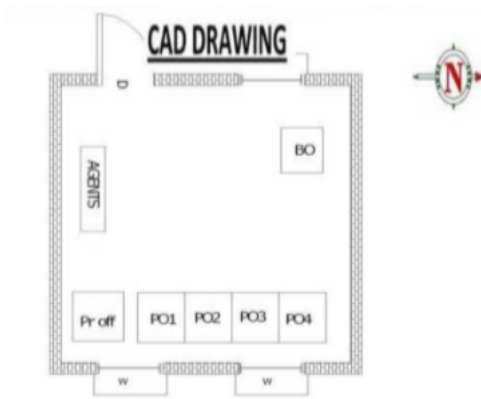

Google Map View

Polling Station Building Front View

Polling Station Front View

Cad View

Key MAP View

1 பெயர் : ஆரோக்கியராஜ் தந்தை பெயர்: லுர்துசாமி வீட்டு எண் : 1 வயது : 48 பாலினம் : ஆண்	ZLM0550293	Photo is available	2 பெயர் : திலகவதி கணவர் பெயர்: முருகபூபதி வீட்டு எண் : 1-121 வயது : 32 பாலினம் : பெண்	ZLM0459826	Photo is available	S2 3 பெயர் : சுரேஷ்குமார் தந்தை பெயர்: பக்கிரிசாமி வீட்டு எண் : 1-235 வயது : 32 பாலினம் : ஆண்	ZLM0484634	Photo is available
4 பெயர் : முத்துகண்ணன் தந்தை பெயர்: சிதம்பரம் வீட்டு எண் : 2/45 வயது : 48 பாலினம் : ஆண்	LXH4384780	Photo is available	S2 5 பெயர் : அன்புசெல்வி கணவர் பெயர்: காத்தவராயன் வீட்டு எண் : 2-478 வயது : 34 பாலினம் : பெண்	ZLM0392753	Photo is available	6 பெயர் : கார்த்திகேசன் தந்தை பெயர்: ராஜரெத்தினம் வீட்டு எண் : 3 வயது : 39 பாலினம் : ஆண்	ZLM0674085	Photo is available
7 பெயர் : தினா தந்தை பெயர்: குணசேகரன் வீட்டு எண் : 3 வயது : 27 பாலினம் : பெண்	ZLM0674127	Photo is available	8 பெயர் : விஜயசுந்தரி கணவர் பெயர்: விஜயபாஸ்கர் வீட்டு எண் : 3-17C வயது : 29 பாலினம் : பெண்	ZLM0674069	Photo is available	9 பெயர் : விஜய் தந்தை பெயர்: விஜயராகவன் வீட்டு எண் : 3/17சி வயது : 23 பாலினம் : ஆண்	ZLM1503556	Photo is available
10 பெயர் : மரிய ஜோஸ்பின் மேரி தந்தை பெயர்: செபஸ்தியான் வீட்டு எண் : 3-60D வயது : 28 பாலினம் : பெண்	ZLM0657494	Photo is available	11 பெயர் : வீரபாண்டியன் தந்தை பெயர்: மாணிக்கதுரை வீட்டு எண் : 3-67 வயது : 29 பாலினம் : ஆண்	ZLM0550368	Photo is available	12 பெயர் : பாபு தந்தை பெயர்: முருகையன் வீட்டு எண் : 3-73C வயது : 33 பாலினம் : ஆண்	ZLM0248971	Photo is available
13 பெயர் : கார்த்திகேயன் தந்தை பெயர்: கிருஷ்ணன் வீட்டு எண் : 3-126 வயது : 58 பாலினம் : ஆண்	ZLM0056150	Photo is available	14 பெயர் : நேதாஜி தந்தை பெயர்: சின்ன துரை வீட்டு எண் : 3-170 வயது : 37 பாலினம் : ஆண்	ZLM0674242	Photo is available	15 பெயர் : புவனேஸ்வரி தந்தை பெயர்: அய்யப்பன் வீட்டு எண் : 3-375 வயது : 26 பாலினம் : பெண்	ZLM1398494	Photo is available
16 பெயர் : சிவரஞ்சனி தந்தை பெயர்: கிருஷ்ணமூர்த்தி வீட்டு எண் : 3-512 வயது : 29 பாலினம் : பெண்	ZLM0657577	Photo is available	17 பெயர் : பாக்யராஜ் தந்தை பெயர்: கோவிந்தசாமி வீட்டு எண் : 3-564 வயது : 43 பாலினம் : ஆண்	LXH4504957	Photo is available	18 பெயர் : காசிராஜன் தந்தை பெயர்: ரெத்தினசாமி வீட்டு எண் : 3-568 வயது : 60 பாலினம் : ஆண்	ZLM1236496	Photo is available
19 பெயர் : மாலதி கணவர் பெயர்: காசிராமன் வீட்டு எண் : 3-568 வயது : 54 பாலினம் : பெண்	LXH4384731	Photo is available	20 பெயர் : தனசேகரன் தந்தை பெயர்: ரெத்தினசாமி வீட்டு எண் : 3-569 வயது : 53 பாலினம் : ஆண்	LXH4384749	Photo is available	21 பெயர் : வசந்தி கணவர் பெயர்: தனசேகரன் வீட்டு எண் : 3-569 வயது : 46 பாலினம் : பெண்	LXH2626166	Photo is available
22 பெயர் : பிரகாஷ் தந்தை பெயர்: தனசேகரன் வீட்டு எண் : 3-569 வயது : 25 பாலினம் : ஆண்	ZLM1398544	Photo is available	23 பெயர் : அமுதா கணவர் பெயர்: வெங்கடேசன் வீட்டு எண் : 3-569A வயது : 46 பாலினம் : பெண்	LXH4384756	Photo is available	24 பெயர் : துரைராஜன் தந்தை பெயர்: ரெத்தினசாமி வீட்டு எண் : 3-570 வயது : 58 பாலினம் : ஆண்	LXH2625879	Photo is available
25 பெயர் : விஜயா கணவர் பெயர்: துரைராஜன் வீட்டு எண் : 3-570 வயது : 51 பாலினம் : பெண்	LXH2626703	Photo is available	26 பெயர் : செல்வராஜ் தந்தை பெயர்: குமரசாமி வீட்டு எண் : 3-571 வயது : 59 பாலினம் : ஆண்	ZLM1236512	Photo is available	27 பெயர் : பத்மா கணவர் பெயர்: செல்வராஜ் வீட்டு எண் : 3-571 வயது : 51 பாலினம் : பெண்	ZLM1236520	Photo is available
28 பெயர் : அருண்பாரதி தந்தை பெயர்: செல்வராஜ் வீட்டு எண் : 3-571 வயது : 32 பாலினம் : ஆண்	ZLM0459685	Photo is available	29 பெயர் : அசோக்ராஜன் தந்தை பெயர்: செல்வராஜ் வீட்டு எண் : 3-571 வயது : 31 பாலினம் : ஆண்	ZLM0459883	Photo is available	30 பெயர் : ராஜம்மாள் கணவர் பெயர்: முருகையன் வீட்டு எண் : 3-572 வயது : 76 பாலினம் : பெண்	ZLM1236538	Photo is available