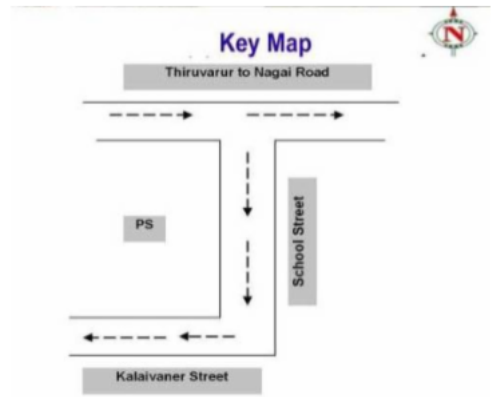

Cad View

Key MAP View