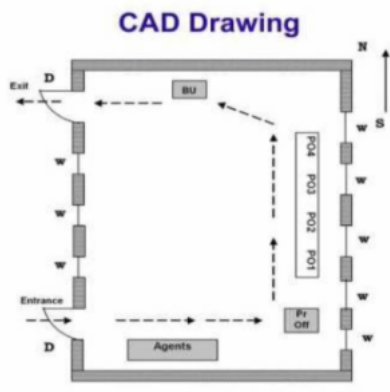

Google Map View

Polling Station Building Front View

Polling Station Front View

Cad View

Key MAP View

1 பெயர் : சுமித்ரா கணவர் பெயர்: வேதநாராயணன் வீட்டு எண் : 1 வயது : 46 பாலினம் : பெண்	ZLM0260794	Photo is available	2 பெயர் : மேரி கணவர் பெயர்: முருகையன் வீட்டு எண் : 1 வயது : 41 பாலினம் : பெண்	ZLM0260786	Photo is available	3 பெயர் : மீனாட்சி கணவர் பெயர்: அந்தோனிசாமி வீட்டு எண் : 1-610 வயது : 40 பாலினம் : பெண்	ZLM0007203	Photo is available
4 பெயர் : கார்த்திகேசன் தந்தை பெயர்: தியாகராஜன் வீட்டு எண் : 1-655 வயது : 30 பாலினம் : ஆண்	ZLM0529750	Photo is available	5 பெயர் : காயத்ரி தந்தை பெயர்: தியாகராஜன் வீட்டு எண் : 1-655 வயது : 30 பாலினம் : பெண்	ZLM0529768	Photo is available	6 பெயர் : பொன்னியின் செல்வன் தந்தை பெயர்: சின்ன அண்ணாதுரை வீட்டு எண் : 2-406B வயது : 32 பாலினம் : ஆண்	ZLM0260315	Photo is available
7 பெயர் : மணிகண்டன் தந்தை பெயர்: ஜெயராமன் வீட்டு எண் : 2-699 வயது : 35 பாலினம் : ஆண்	ZLM0224097	Photo is available	S 8 பெயர் : பிரதீபா தந்தை பெயர்: சுதமார் வீட்டு எண் : 2/778 வயது : 26 பாலினம் : பெண்	ZLM0730598	Photo is available	9 பெயர் : நாகேஷ்வரி தந்தை பெயர்: நாராயணன் வீட்டு எண் : 3-8A வயது : 27 பாலினம் : பெண்	ZLM0663351	Photo is available
10 பெயர் : குணசீலன் தந்தை பெயர்: நெப்போலியன் வீட்டு எண் : 3-8A வயது : 27 பாலினம் : ஆண்	ZLM0663369	Photo is available	11 பெயர் : கண்ணகி கணவர் பெயர்: புண்ணியமூர்த்தி வீட்டு எண் : 3/424 வயது : 44 பாலினம் : பெண்	DDQ3617057	Photo is available	12 பெயர் : மீனாட்சி கணவர் பெயர்: சாம்பசிவம் வீட்டு எண் : 3-590 வயது : 43 பாலினம் : பெண்	ZLM0634485	Photo is available
13 பெயர் : ஞானா பிரகாஷ் தந்தை பெயர்: ரவி சந்திரன் வீட்டு எண் : 3-808 வயது : 24 பாலினம் : ஆண்	ZLM1369941	Photo is available	14 பெயர் : ஜானகி கணவர் பெயர்: முருகன் வீட்டு எண் : 3/859 வயது : 46 பாலினம் : பெண்	ZLM0008060	Photo is available	15 பெயர் : புவனேஷ்வரி தந்தை பெயர்: முருகன் வீட்டு எண் : 3/859 வயது : 25 பாலினம் : பெண்	ZLM1369867	Photo is available
16 பெயர் : ராஜா தந்தை பெயர்: சுப்பிரமணியன் வீட்டு எண் : 3/865/ஏ வயது : 55 பாலினம் : ஆண்	ZLM1252873	Photo is available	17 பெயர் : மகேஷ்வரி கணவர் பெயர்: ராஜா வீட்டு எண் : 3/865/A வயது : 45 பாலினம் : பெண்	DDQ3195823	Photo is available	18 பெயர் : வைஷ்ணவி தந்தை பெயர்: வேதநாராயணன் வீட்டு எண் : 4/1 வயது : 24 பாலினம் : பெண்	ZLM1482355	Photo is available
19 பெயர் : மதியழகன் தந்தை பெயர்: பொன்னையன் வீட்டு எண் : 4-4 வயது : 50 பாலினம் : ஆண்	DDQ3139904	Photo is available	20 பெயர் : நாகேஸ்வரி கணவர் பெயர்: மதியழகன் வீட்டு எண் : 4-4 வயது : 42 பாலினம் : பெண்	ZLM0530246	Photo is available	21 பெயர் : சிவகாமசுந்தரி கணவர் பெயர்: வைத்தியநாதன் வீட்டு எண் : 4-10 வயது : 47 பாலினம் : பெண்	ZLM0006767	Photo is available
22 பெயர் : கலையரசி கணவர் பெயர்: பாஸ்கரன் வீட்டு எண் : 4-10 வயது : 45 பாலினம் : பெண்	ZLM0006775	Photo is available	23 பெயர் : மாரிமுத்து தந்தை பெயர்: இராமலிங்கம் வீட்டு எண் : 4-41 வயது : 34 பாலினம் : ஆண்	ZLM0351353	Photo is available	24 பெயர் : ஜஸ்வராயா தந்தை பெயர்: வீரமோகன்தாஸ் வீட்டு எண் : 4/41 வயது : 31 பாலினம் : பெண்	XFZ0939751	Photo is available
25 பெயர் : சுந்தரி கணவர் பெயர்: பாலசுப்பிரமணியன் வீட்டு எண் : 4-110 வயது : 56 பாலினம் : பெண்	ZLM0006676	Photo is available	26 பெயர் : கல்பனா தந்தை பெயர்: காளியப்பன் வீட்டு எண் : 4/130 வயது : 26 பாலினம் : பெண்	ZLM0729848	Photo is available	27 பெயர் : மாரியம்மாள் கணவர் பெயர்: சக்திவேல் வீட்டு எண் : 4/130/12 வயது : 28 பாலினம் : பெண்	ZLM0678086	Photo is available
28 பெயர் : சகிலா பாணு கணவர் பெயர்: ஜெகபர் சாலி வீட்டு எண் : 4-227 வயது : 54 பாலினம் : பெண்	ZLM1332121	Photo is available	29 பெயர் : நார் முகமது தந்தை பெயர்: ஜெகபர்சாலி வீட்டு எண் : 4-227 வயது : 36 பாலினம் : ஆண்	ZLM0224022	Photo is available	30 பெயர் : சுகந்தி கணவர் பெயர்: மோகன்ராஜ் வீட்டு எண் : 4-408 வயது : 31 பாலினம் : பெண்	ZLM0470179	Photo is available