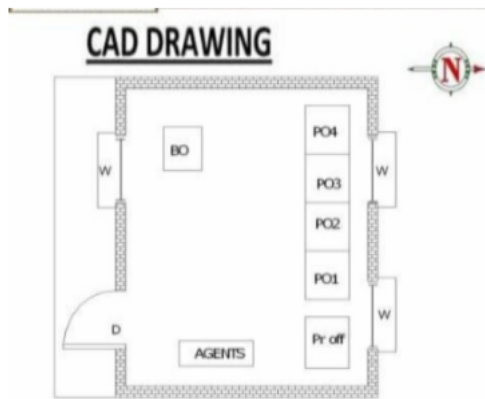

Google Map View

Polling Station Building Front View

Polling Station Front View

Cad View

Key MAP View

S2	1	ZLM0520890	பெயர் : முருகையன் தந்தை பெயர்: சுப்பிரமணியன் வீட்டு எண் : 1-71 வயது : 29 பாலினம் : ஆண்	Photo is available	S2	2	ZLM1385111	பெயர் : அமுதா கணவர் பெயர்: ராமமூர்த்தி வீட்டு எண் : 1-74 வயது : 33 பாலினம் : பெண்	Photo is available	S2	3	ZLM0697003	பெயர் : ஜெம்பாலாஜி தந்தை பெயர்: குணசேகரன் வீட்டு எண் : 1-78ஏ வயது : 26 பாலினம் : ஆண்	Photo is available
S2	4	ZLM0520874	பெயர் : மதியழகன் தந்தை பெயர்: பன்னீரசெல்வம் வீட்டு எண் : 1-131 வயது : 29 பாலினம் : ஆண்	Photo is available	S2	5	ZLM0657965	பெயர் : வெண்ணிலா கணவர் பெயர்: நித்தியானந்தம் வீட்டு எண் : 1-134 வயது : 34 பாலினம் : பெண்	Photo is available	S2	6	ZLM0520882	பெயர் : நவந்த கிருஷ்ணன் தந்தை பெயர்: துரைசாமி வீட்டு எண் : 1-144 வயது : 29 பாலினம் : ஆண்	Photo is available
S2	7	ZLM0657957	பெயர் : சத்தியா கணவர் பெயர்: ரவிச்சந்திரன் வீட்டு எண் : 1-166 வயது : 40 பாலினம் : பெண்	Photo is available	S2	8	ZLM1385160	பெயர் : அருண் குமார் தந்தை பெயர்: நாராயணசாமி வீட்டு எண் : 1-197 வயது : 26 பாலினம் : ஆண்	Photo is available	S2	9	ZLM0687962	பெயர் : அபிநயா கணவர் பெயர்: கணேசமூர்த்தி வீட்டு எண் : 1-201 வயது : 32 பாலினம் : பெண்	Photo is available
S2	10	ZLM0697011	பெயர் : கீர்த்தனா தந்தை பெயர்: பரமகண்ணி வீட்டு எண் : 1-211பி வயது : 27 பாலினம் : பெண்	Photo is available	S2	11	ZLM0520908	பெயர் : புவனேஷ் தந்தை பெயர்: கிருஷ்ணமூர்த்தி வீட்டு எண் : 1-222 வயது : 29 பாலினம் : ஆண்	Photo is available	S2	12	ZLM1401439	பெயர் : தினில் தந்தை பெயர்: அருண்மொழி வீட்டு எண் : 1-222ஏ வயது : 24 பாலினம் : ஆண்	Photo is available
S2	13	ZLM1385095	பெயர் : ரிஸ்வனா தந்தை பெயர்: சர்பதீன் வீட்டு எண் : 1-243 வயது : 25 பாலினம் : பெண்	Photo is available	S2	14	ZLM1385152	பெயர் : ஓவியா தந்தை பெயர்: அமிர்தலிங்கம் வீட்டு எண் : 1-248B வயது : 26 பாலினம் : பெண்	Photo is available	S2	15	ZLM0657908	பெயர் : லதா தந்தை பெயர்: சிங்காரவேலு வீட்டு எண் : 1-263 வயது : 28 பாலினம் : பெண்	Photo is available
S2	16	ZLM0596502	பெயர் : பூபாலன் தந்தை பெயர்: ராமன் வீட்டு எண் : 2-436 வயது : 31 பாலினம் : ஆண்	Photo is available	S2	17	ZLM0596544	பெயர் : அமிநாதன் தந்தை பெயர்: ராமன் வீட்டு எண் : 2-436 வயது : 28 பாலினம் : ஆண்	Photo is available		18	ZLM0596551	பெயர் : மாரியப்பன் தந்தை பெயர்: சுப்பிரமணியன் வீட்டு எண் : 2-447 வயது : 28 பாலினம் : ஆண்	Photo is available
	19	LXH1313741	பெயர் : அன்பழகன் தந்தை பெயர்: தங்கராசு வீட்டு எண் : 6/11 வயது : 57 பாலினம் : ஆண்	Photo is available		20	ZLM0383430	பெயர் : ராஜ்குமார் தந்தை பெயர்: சேகர் வீட்டு எண் : 6-305 வயது : 42 பாலினம் : ஆண்	Photo is available		21	ZLM0383497	பெயர் : கோமதி தந்தை பெயர்: முருகையன் வீட்டு எண் : 6-1118A வயது : 31 பாலினம் : பெண்	Photo is available
	22	ZLM1207836	பெயர் : கிருஷ்ணவேணி கணவர் பெயர்: கார்த்திகேயன் வீட்டு எண் : 6-1165 வயது : 52 பாலினம் : பெண்	Photo is available		23	ZLM1207844	பெயர் : ஆதிரெங்கம் தந்தை பெயர்: இராமச்சந்திரன் வீட்டு எண் : 6-1166 வயது : 53 பாலினம் : ஆண்	Photo is available		24	LXH3157732	பெயர் : லலிதா கணவர் பெயர்: ஆதிரங்கம் வீட்டு எண் : 6-1166 வயது : 44 பாலினம் : பெண்	Photo is available
	25	ZLM1207869	பெயர் : ஜெகதாம்பாள் கணவர் பெயர்: இராமலிங்கம் வீட்டு எண் : 6-1168 வயது : 79 பாலினம் : பெண்	Photo is available		26	LXH4385811	பெயர் : தமிழ்ச்செல்வன் தந்தை பெயர்: இராமலிங்கம் வீட்டு எண் : 6-1168 வயது : 50 பாலினம் : ஆண்	Photo is available		27	ZLM0056630	பெயர் : தமிழ்ச்செல்வி கணவர் பெயர்: தமிழ்செல்வன் வீட்டு எண் : 6-1168 வயது : 40 பாலினம் : பெண்	Photo is available
	28	ZLM1207877	பெயர் : பக்கிரிசாமி தந்தை பெயர்: இராமலிங்கம் வீட்டு எண் : 6-1169 வயது : 63 பாலினம் : ஆண்	Photo is available		29	LXH4385829	பெயர் : சித்திரா கணவர் பெயர்: பக்கிரிசாமி வீட்டு எண் : 6-1169 வயது : 52 பாலினம் : பெண்	Photo is available		30	ZLM1207885	பெயர் : கோவிந்தம்மாள் கணவர் பெயர்: பாலகிருஷ்ணன் வீட்டு எண் : 6-1171 வயது : 52 பாலினம் : பெண்	Photo is available