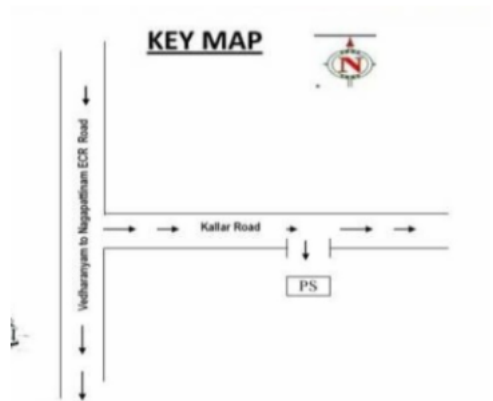

Key MAP View