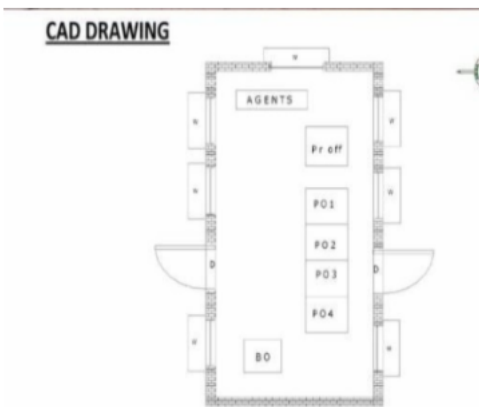

Google Map View

Polling Station Building Front View

Polling Station Front View

Cad View

Key MAP View

1 பெயர் : அகிலா கணவர் பெயர்: தினேஷ்குமார் வீட்டு எண் : 1-46 வயது : 28 பாலினம் : பெண் Photo is available	ZLM0597443	2 பெயர் : சிவா தந்தை பெயர்: சிதம்பரம் வீட்டு எண் : 1-76 வயது : 58 பாலினம் : ஆண் Photo is available	ZLM0327312	3 பெயர் : கீதா கணவர் பெயர்: சிவா வீட்டு எண் : 1-76 வயது : 43 பாலினம் : பெண் Photo is available	ZLM0327304
4 பெயர் : பிரியா கணவர் பெயர்: கணேஷ் வீட்டு எண் : 1-84 வயது : 34 பாலினம் : பெண் Photo is available	ZLM0658674	5 பெயர் : கலைச்செல்வி கணவர் பெயர்: தேவேந்திரன் வீட்டு எண் : 1-90-1 வயது : 45 பாலினம் : பெண் Photo is available	ZLM0143925	6 பெயர் : சுசுமார் தந்தை பெயர்: செல்வராஜ் வீட்டு எண் : 1-98 வயது : 31 பாலினம் : ஆண் Photo is available	ZLM0461277
7 பெயர் : கீதா கணவர் பெயர்: சிவமணி வீட்டு எண் : 1-121 வயது : 38 பாலினம் : பெண் Photo is available	ZLM0327361	8 பெயர் : சண்முகம் தந்தை பெயர்: தருமலிங்கம் வீட்டு எண் : 1-129-1 வயது : 46 பாலினம் : ஆண் Photo is available	LXH2665248	9 பெயர் : பிரகாஷ் தந்தை பெயர்: கனகரெத்தினம் வீட்டு எண் : 1-131 வயது : 32 பாலினம் : ஆண் Photo is available	ZLM0461319
10 பெயர் : செல்வராசு தந்தை பெயர்: கோவிந்தசாமி வீட்டு எண் : 1-132 வயது : 60 பாலினம் : ஆண் Photo is available	ZLM1227354	11 பெயர் : காந்திமதி கணவர் பெயர்: செல்வராசு வீட்டு எண் : 1-132 வயது : 53 பாலினம் : பெண் Photo is available	ZLM1227362	12 பெயர் : சசிகலா தந்தை பெயர்: பாலசுப்ரமணியன் வீட்டு எண் : 1-137 வயது : 27 பாலினம் : பெண் Photo is available	ZLM0692194
13 பெயர் : பால்ராஜ் கி தந்தை பெயர்: கிருஷ்ணமூர்த்தி வீட்டு எண் : 1/141 வயது : 46 பாலினம் : ஆண் Photo is available	ZLM1560929	14 பெயர் : மகேஸ்வரி கணவர் பெயர்: பால்ராஜ் வீட்டு எண் : 1-141 வயது : 42 பாலினம் : பெண் Photo is available	ZLM0658666	15 பெயர் : ஏழிசை வல்லபி கணவர் பெயர்: பூமாலை வீட்டு எண் : 1-142 வயது : 46 பாலினம் : பெண் Photo is available	ZLM0551580
16 பெயர் : சாந்தி கணவர் பெயர்: பழனிப்பன் வீட்டு எண் : 1-145 வயது : 42 பாலினம் : பெண் Photo is available	ZLM0193284	17 பெயர் : லோகநாதன் தந்தை பெயர்: வைரப்பன் வீட்டு எண் : 1-148 வயது : 51 பாலினம் : ஆண் Photo is available	ZLM0597294	18 பெயர் : ரேவதி கணவர் பெயர்: லோகநாதன் வீட்டு எண் : 1-148 வயது : 49 பாலினம் : பெண் Photo is available	ZLM0597260
19 பெயர் : ஜெயமணி கணவர் பெயர்: குணசேகரன் வீட்டு எண் : 1-150 வயது : 42 பாலினம் : பெண் Photo is available	ZLM0327767	20 பெயர் : பிரியதர்ஷினி தந்தை பெயர்: கணபதி வீட்டு எண் : 1-152 வயது : 28 பாலினம் : பெண் Photo is available	ZLM0597252	21 பெயர் : பிரபாகரன் தந்தை பெயர்: ஆறுமுகம் வீட்டு எண் : 1-158 வயது : 33 பாலினம் : ஆண் Photo is available	ZLM0327296
22 பெயர் : பெரியநாயகம் தந்தை பெயர்: வடிவேல் வீட்டு எண் : 1/164 வயது : 39 பாலினம் : ஆண் Photo is available	ZLM0193292	23 பெயர் : வீரபத்திரன் தந்தை பெயர்: வடிவேல் வீட்டு எண் : 1-164 வயது : 35 பாலினம் : ஆண் Photo is available	ZLM0193243	24 பெயர் : ராமசாமி தாயின் பெயர்: செகதம்பாள் வீட்டு எண் : 1-166 வயது : 46 பாலினம் : ஆண் Photo is available	ZLM0218362
25 பெயர் : வளர்மதி கணவர் பெயர்: ராமசாமி வீட்டு எண் : 1-166 வயது : 44 பாலினம் : பெண் Photo is available	ZLM0218255	26 பெயர் : சூபாஷினி கணவர் பெயர்: ராமசாமி வீட்டு எண் : 1/175 வயது : 40 பாலினம் : பெண் Photo is available	ZLM1472414	27 பெயர் : மதுமதி தந்தை பெயர்: வேதரெத்தினம் வீட்டு எண் : 1/176-1 வயது : 31 பாலினம் : பெண் Photo is available	XUO0360321
28 பெயர் : சக்திவேல் தந்தை பெயர்: குமரசாமி வீட்டு எண் : 1-179 வயது : 41 பாலினம் : ஆண் Photo is available	ZLM0327197	29 பெயர் : தாமரைச்செல்வி கணவர் பெயர்: தமிழ்ச்செல்வன் வீட்டு எண் : 1-183 வயது : 39 பாலினம் : பெண் Photo is available	ZLM0326876	30 பெயர் : நேதாஜி தந்தை பெயர்: குமரவேல் வீட்டு எண் : 1-185 வயது : 40 பாலினம் : ஆண் Photo is available	ZLM0327650