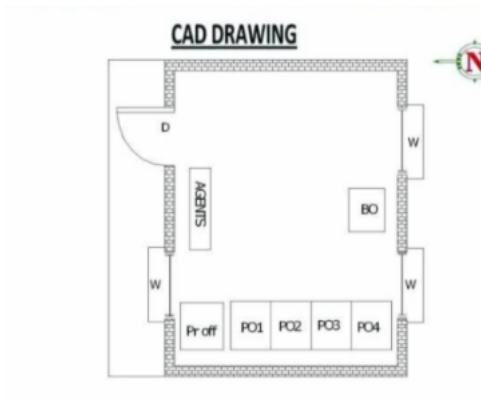

Google Map View

Polling Station Building Front View

Polling Station Front View

Cad View

Key MAP View

1 பெயர் : பஞ்சவர்ணம் கணவர் பெயர் : கணேசன் வீட்டு எண் : 1 வயது : 62 பாலினம் : பெண் Photo is available	ZLM0745836	2 பெயர் : துரை தந்தை பெயர் : கணேசன் வீட்டு எண் : 1 வயது : 42 பாலினம் : ஆண் Photo is available	ZLM0745802	3 பெயர் : பாமாதேவி கணவர் பெயர் : துரை வீட்டு எண் : 1 வயது : 37 பாலினம் : பெண் Photo is available	ZLM0745794
4 பெயர் : ஜெகதீஸ்வரி சம்பத்குமார் கணவர் பெயர் : சம்பத்குமார் வீட்டு எண் : 1/54 வயது : 33 பாலினம் : பெண் Photo is available	ZLM1673565	5 பெயர் : முகேஷ் செல்வராஜ் தந்தை பெயர் : செல்வராஜ் வீட்டு எண் : 1-228/1 வயது : 21 பாலினம் : ஆண் Photo is available	ZLM1556356	6 பெயர் : விக்னேஷ் தந்தை பெயர் : ஜெயகாந்தன் வீட்டு எண் : 1-230/1 வயது : 24 பாலினம் : ஆண் Photo is available	ZLM1399039
7 பெயர் : சந்தர் தந்தை பெயர் : ஆனந்த செல்வம் வீட்டு எண் : 1-565 வயது : 24 பாலினம் : ஆண் Photo is available	ZLM1399203	8 பெயர் : இராகவன் தந்தை பெயர் : இராஜேந்திரன் வீட்டு எண் : 1-644 வயது : 28 பாலினம் : ஆண் Photo is available	ZLM0611467	9 பெயர் : முருகையன் தந்தை பெயர் : மாரியப்பன் வீட்டு எண் : 2-269 வயது : 31 பாலினம் : ஆண் Photo is available	ZLM0461517
10 பெயர் : சுகுணாதேவி தந்தை பெயர் : குணசேகரன் வீட்டு எண் : 2-644 வயது : 24 பாலினம் : பெண் Photo is available	ZLM1399054	S2 11 பெயர் : பாக்கியலதா கணவர் பெயர் : ஆறுமுகம் வீட்டு எண் : 3-62 வயது : 42 பாலினம் : பெண் Photo is available	ZLM0384289	12 பெயர் : இளங்கோவன் தந்தை பெயர் : கனகசபை வீட்டு எண் : 3/136 வயது : 45 பாலினம் : ஆண் Photo is available	LXH2665305
13 பெயர் : செளமியா கணவர் பெயர் : கண்ணன் வீட்டு எண் : 4 வயது : 32 பாலினம் : பெண் Photo is available	ZLM0384222	14 பெயர் : பிரவீணா தந்தை பெயர் : கிருஷ்ணமூர்த்தி வீட்டு எண் : 4 வயது : 27 பாலினம் : பெண் Photo is available	ZLM0674531	15 பெயர் : ஜெயபுரீ தந்தை பெயர் : கோவிந்தசாமி வீட்டு எண் : 4 வயது : 27 பாலினம் : பெண் Photo is available	ZLM0676411
16 பெயர் : அமுதா கணவர் பெயர் : ரமேஷ்குமார் வீட்டு எண் : 4-74C வயது : 43 பாலினம் : பெண் Photo is available	ZLM0328856	17 பெயர் : விக்னேஷ் சேகர் தந்தை பெயர் : சேகர் சேகர் வீட்டு எண் : 4-323 வயது : 19 பாலினம் : ஆண் Photo is available	ZLM1658491	18 பெயர் : ரெங்கநாயகி கணவர் பெயர் : காசிநாதன் வீட்டு எண் : 4-509 வயது : 76 பாலினம் : பெண் Photo is available	ZLM1233352
19 பெயர் : ராசேந்திரன் தந்தை பெயர் : காசிநாதன் வீட்டு எண் : 4-509 வயது : 51 பாலினம் : ஆண் Photo is available	LXH1344464	20 பெயர் : திருநாகவள்ளி கணவர் பெயர் : பாலசுப்பிரமணியன் வீட்டு எண் : 4-510 வயது : 76 பாலினம் : பெண் Photo is available	ZLM1233360	21 பெயர் : கலையரசன் தந்தை பெயர் : பாலசுப்பிரமணியன் வீட்டு எண் : 4-510 வயது : 56 பாலினம் : ஆண் Photo is available	LXH4392155
22 பெயர் : அருண் குமார் தந்தை பெயர் : செளந்தராஜன் வீட்டு எண் : 4-510 வயது : 35 பாலினம் : ஆண் Photo is available	ZLM0144006	23 பெயர் : பூங்குழலி தந்தை பெயர் : செளந்திரராஜன் வீட்டு எண் : 4-510 வயது : 31 பாலினம் : பெண் Photo is available	ZLM0384347	24 பெயர் : செளந்தராஜன் தந்தை பெயர் : பாலசுப்பிரமணியன் வீட்டு எண் : 4-510-1 வயது : 58 பாலினம் : ஆண் Photo is available	ZLM1233378
25 பெயர் : தாமரை கணவர் பெயர் : செளந்தராஜன் வீட்டு எண் : 4-510-1 வயது : 52 பாலினம் : பெண் Photo is available	ZLM1233386	26 பெயர் : குணா தந்தை பெயர் : கிருஷ்ணமூர்த்தி வீட்டு எண் : 4-512 வயது : 51 பாலினம் : ஆண் Photo is available	ZLM0805218	27 பெயர் : சரண்குமார் தந்தை பெயர் : ரமணி வீட்டு எண் : 4/512 வயது : 26 பாலினம் : ஆண் Photo is available	ZLM0718056
28 பெயர் : கிருத்திகா தந்தை பெயர் : ரமணி வீட்டு எண் : 4/512 வயது : 25 பாலினம் : பெண் Photo is available	ZLM0718072	29 பெயர் : சஞ்சய் குணா தந்தை பெயர் : குணா வீட்டு எண் : 4-512 வயது : 19 பாலினம் : ஆண் Photo is available	ZLM1656099	30 பெயர் : ரமணி தந்தை பெயர் : கிருஷ்ணமூர்த்தி வீட்டு எண் : 4-512-1 வயது : 55 பாலினம் : ஆண் Photo is available	ZLM1233410