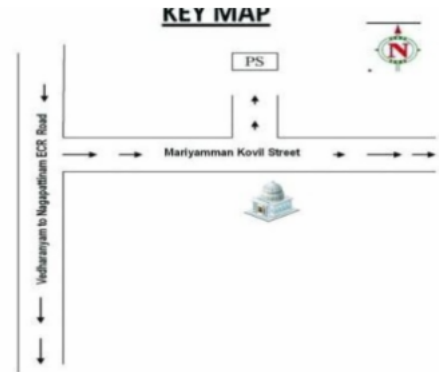

Cad View

Key MAP View