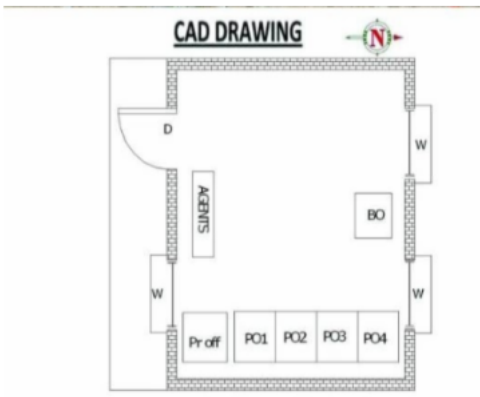

Google Map View

Polling Station Building Front View

Polling Station Front View

Cad View

Key MAP View

1 பெயர் : கோமதி தந்தை பெயர்: வீரப்பன் வீட்டு எண் : 1 வயது : 35 பாலினம் : பெண்	ZLM0329250	Photo is available	2 பெயர் : அரவிந்த் தந்தை பெயர்: பரமசிவம் வீட்டு எண் : 1 வயது : 30 பாலினம் : ஆண்	ZLM0751537	Photo is available	3 பெயர் : ரேணுகா தந்தை பெயர்: கலைச்செல்வம் வீட்டு எண் : 1/76 வயது : 27 பாலினம் : பெண்	ZLM1386218	Photo is available
4 பெயர் : ரூபன் தந்தை பெயர்: சுப்பிரமணியன் வீட்டு எண் : 1/446 வயது : 20 பாலினம் : ஆண்	ZLM1677145	Photo is available	5 பெயர் : சிவபாலன் தந்தை பெயர்: கண்ணன் வீட்டு எண் : 1/1032 வயது : 22 பாலினம் : ஆண்	ZLM1564491	Photo is available	6 பெயர் : காயத்ரி தந்தை பெயர்: நாராயணசாமி வீட்டு எண் : 1-1210 வயது : 25 பாலினம் : பெண்	ZLM1386226	Photo is available
7 பெயர் : ஆகாஷ் தந்தை பெயர்: சண்முகம் வீட்டு எண் : 1/1404 வயது : 19 பாலினம் : ஆண்	ZLM1679158	Photo is available	8 பெயர் : வினோத் தந்தை பெயர்: ஜெய் சங்கர் வீட்டு எண் : 1/1466 வயது : 26 பாலினம் : ஆண்	ZLM0688721	Photo is available	9 பெயர் : தினேஷ் தந்தை பெயர்: செல்வராஜ் வீட்டு எண் : 1/1517 வயது : 34 பாலினம் : ஆண்	ZLM1628205	Photo is available
10 பெயர் : ஜெகதாம்பால் கணவர் பெயர்: தினேஷ் வீட்டு எண் : 1/1517 வயது : 27 பாலினம் : பெண்	ZLM1628171	Photo is available	11 பெயர் : நாகலட்சுமி கணவர் பெயர்: அம்பிகாபதி வீட்டு எண் : 1/1544/1 வயது : 52 பாலினம் : பெண்	ZLM1655380	Photo is available	12 பெயர் : கலைச்செல்வி கணவர் பெயர்: செந்தில்குமார் வீட்டு எண் : 2 வயது : 48 பாலினம் : பெண்	ZLM0384727	Photo is available
13 பெயர் : அகிலன் தந்தை பெயர்: குமார் வீட்டு எண் : 2-69பீ வயது : 22 பாலினம் : ஆண்	ZLM1564624	Photo is available	14 பெயர் : மாலதி கணவர் பெயர்: கிருஷ்ணன் வீட்டு எண் : 2-84 வயது : 40 பாலினம் : பெண்	ZLM0597666	Photo is available	#2 15 பெயர் : சகுந்தலா கோ கணவர் பெயர்: செல்வராசு வீட்டு எண் : 7/1265 வயது : 39 பாலினம் : பெண்	ZLM0485219	Photo is available
16 பெயர் : வீரமணி கணவர் பெயர்: முனியப்பன் வீட்டு எண் : 2-1348 வயது : 40 பாலினம் : பெண்	ZLM0193482	Photo is available	17 பெயர் : சந்திரசேகரன் தந்தை பெயர்: இராஜேந்திரன் வீட்டு எண் : 2-11506 வயது : 31 பாலினம் : ஆண்	ZLM0384750	Photo is available	18 பெயர் : வசந்தா கணவர் பெயர்: பாப்பையன் வீட்டு எண் : 3/514-4 வயது : 66 பாலினம் : பெண்	ZLM1245554	Photo is available
19 பெயர் : முருகையன் தாயின் பெயர்: கந்தசாமி வீட்டு எண் : 3/1321 வயது : 55 பாலினம் : ஆண்	ZLM1564244	Photo is available	20 பெயர் : ஜெயபுரீ தந்தை பெயர்: கண்ணன் வீட்டு எண் : 6-1032/1 வயது : 24 பாலினம் : பெண்	ZLM1564509	Photo is available	21 பெயர் : நித்திஷ் தந்தை பெயர்: சுந்தரம் வீட்டு எண் : 6/1046/1 வயது : 21 பாலினம் : ஆண்	ZLM1564863	Photo is available
22 பெயர் : மாலதி தந்தை பெயர்: சந்திரமோகன் வீட்டு எண் : 6/1046/2 வயது : 22 பாலினம் : பெண்	ZLM1564707	Photo is available	23 பெயர் : சித்ராதேவி கணவர் பெயர்: கலைமணி வீட்டு எண் : 6/1047 வயது : 28 பாலினம் : பெண்	XUO0589671	Photo is available	24 பெயர் : அபீநேஷ் தந்தை பெயர்: மதி வீட்டு எண் : 6/1047/1 வயது : 22 பாலினம் : ஆண்	ZLM1564483	Photo is available
25 பெயர் : சுதர்சன் தந்தை பெயர்: உலகநாதன் வீட்டு எண் : 6-1071 வயது : 26 பாலினம் : ஆண்	ZLM0688689	Photo is available	26 பெயர் : காவியா கணவர் பெயர்: கார்த்திக் வீட்டு எண் : 6-1072/1 வயது : 31 பாலினம் : பெண்	ZLM1564665	Photo is available	S2 27 பெயர் : நிஷா தந்தை பெயர்: வீரன் வீட்டு எண் : 6-1073 வயது : 21 பாலினம் : பெண்	ZLM1564913	Photo is available
28 பெயர் : டயானா தந்தை பெயர்: கருணாகரன் வீட்டு எண் : 6/1110/1 வயது : 25 பாலினம் : பெண்	ZLM0749986	Photo is available	29 பெயர் : ஆகாஷ் தந்தை பெயர்: கருணாகரன் வீட்டு எண் : 6/1110/1 வயது : 22 பாலினம் : ஆண்	ZLM1563733	Photo is available	30 பெயர் : காளிதாஸ் தந்தை பெயர்: சுப்பிரமணியன் வீட்டு எண் : 6-1123 வயது : 29 பாலினம் : ஆண்	ZLM0522367	Photo is available