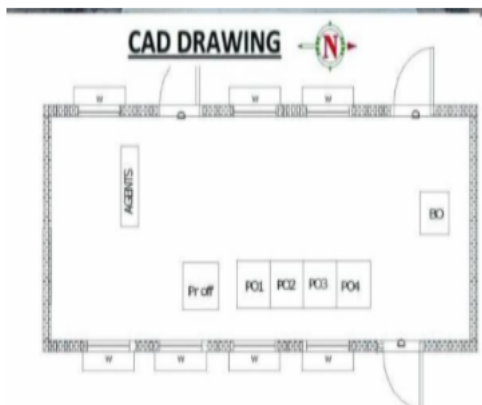

Google Map View

Polling Station Building Front View

Polling Station Front View

Cad View

Key MAP View

1 பெயர் : கலைவேந்தன் கு தந்தை பெயர்: குணசேகரன் ஆர் வீட்டு எண் : 1/83 வயது : 20 பாலினம் : ஆண் Photo is available	ZLM1575992	2 பெயர் : சத்யா தந்தை பெயர்: கல்யாணசுந்தரம் வீட்டு எண் : 1/110 வயது : 37 பாலினம் : பெண் Photo is available	ZLM0220418	3 பெயர் : அபிநயா கார்த்திகேசன் தந்தை பெயர்: கார்த்திகேசன் முனியப்பன் வீட்டு எண் : 1/144 வயது : 22 பாலினம் : பெண் Photo is available	ZLM1518661
4 பெயர் : ஆர்த்தி தந்தை பெயர்: ராஜேஸ்வரி வீட்டு எண் : 2-234 வயது : 24 பாலினம் : பெண் Photo is available	ZLM1490168	5 பெயர் : சூர்யா தந்தை பெயர்: ராஜா வீட்டு எண் : 2/258 வயது : 20 பாலினம் : ஆண் Photo is available	ZLM1574938	6 பெயர் : விமலராஜ் வீராச்சாமி தந்தை பெயர்: வீராச்சாமி வயது : 22 பாலினம் : ஆண் Photo is available	ZLM1567726
7 பெயர் : வீரணி தந்தை பெயர்: பக்கிரிசாமி வீட்டு எண் : 3-36 வயது : 28 பாலினம் : ஆண் Photo is available	ZLM0629949	8 பெயர் : இரவிச்சந்திரன் தந்தை பெயர்: தருமையன் வீட்டு எண் : 3-52E வயது : 56 பாலினம் : ஆண் Photo is available	ZLM1247741	9 பெயர் : ரவிச்சந்திரன் தந்தை பெயர்: முத்துக்கிருஷ்ணன் வீட்டு எண் : 3-53 வயது : 58 பாலினம் : ஆண் Photo is available	ZLM0058883
10 பெயர் : கீர்த்திகா தந்தை பெயர்: ரவிச்சந்திரன் வீட்டு எண் : 3.348 வயது : 28 பாலினம் : பெண் Photo is available	ZLM0709808	11 பெயர் : முத்துகுமார் தந்தை பெயர்: ரவிச்சந்திரன் வீட்டு எண் : 3.348 வயது : 26 பாலினம் : ஆண் Photo is available	ZLM0709790	12 பெயர் : பன்னீர்செல்வம் தந்தை பெயர்: குப்புசாமி வீட்டு எண் : 3-350 வயது : 54 பாலினம் : ஆண் Photo is available	LXH2687572
13 பெயர் : ரவி தந்தை பெயர்: ரெத்தினசாமி வீட்டு எண் : 3-350 வயது : 48 பாலினம் : ஆண் Photo is available	LXH2690980	14 பெயர் : திவ்யா தந்தை பெயர்: பன்னீர்செல்வம் வீட்டு எண் : 3-350 வயது : 30 பாலினம் : பெண் Photo is available	ZLM0552448	15 பெயர் : குணசேகரன் தந்தை பெயர்: மாரியப்பன் வீட்டு எண் : 3-357 வயது : 30 பாலினம் : ஆண் Photo is available	ZLM0462895
16 பெயர் : அசோகர் தந்தை பெயர்: அரங்கசாமி வீட்டு எண் : 3-423 வயது : 41 பாலினம் : ஆண் Photo is available	LXH4410411	17 பெயர் : மகேஸ்வரி கணவர் பெயர்: அசோகர் வீட்டு எண் : 3-423 வயது : 34 பாலினம் : பெண் Photo is available	ZLM1512656	18 பெயர் : கமலா கணவர் பெயர்: ராமசாமி வீட்டு எண் : 3-425-1 வயது : 72 பாலினம் : பெண் Photo is available	ZLM1247758
19 பெயர் : மலர்கொடி கணவர் பெயர்: ராதா வீட்டு எண் : 3-425-1 வயது : 46 பாலினம் : பெண் Photo is available	LXH2691954	20 பெயர் : கவியரசன் தந்தை பெயர்: சண்முகவேல் வீட்டு எண் : 3-425-1 வயது : 44 பாலினம் : ஆண் Photo is available	LXH4410429	21 பெயர் : ஜெயராட்சித் தந்தை பெயர்: ராதா வீட்டு எண் : 3-425/1 வயது : 22 பாலினம் : ஆண் Photo is available	ZLM1521863
22 பெயர் : யோகேஸ்வரன் தந்தை பெயர்: ராமமூர்த்தி வீட்டு எண் : 3-428 வயது : 43 பாலினம் : ஆண் Photo is available	LXH2691731	23 பெயர் : பிரேமா கணவர் பெயர்: யோகேஸ்வரன் வீட்டு எண் : 3-428 வயது : 34 பாலினம் : பெண் Photo is available	ZLM0552513	24 பெயர் : மகேஸ்வரன் தந்தை பெயர்: அன்பழகன் வீட்டு எண் : 3-429 வயது : 30 பாலினம் : ஆண் Photo is available	ZLM0523092
25 பெயர் : காந்திமதி கணவர் பெயர்: சந்திரசேகரன் வீட்டு எண் : 3-430 வயது : 43 பாலினம் : பெண் Photo is available	LXH4397196	26 பெயர் : கருணாநிதி தந்தை பெயர்: பரமநாதன் வீட்டு எண் : 3-431 வயது : 45 பாலினம் : ஆண் Photo is available	LXH1299379	27 பெயர் : கார்த்திகேசன் தந்தை பெயர்: பரமநாதன் வீட்டு எண் : 3-431 வயது : 44 பாலினம் : ஆண் Photo is available	LXH4397212
28 பெயர் : கோமளா கணவர் பெயர்: கார்த்திகேசன் வீட்டு எண் : 3-431 வயது : 39 பாலினம் : பெண் Photo is available	ZLM0219485	29 பெயர் : அமுதா கணவர் பெயர்: கருணாநிதி வீட்டு எண் : 3-431 வயது : 36 பாலினம் : பெண் Photo is available	ZLM0552497	30 பெயர் : ஆனந்த் தந்தை பெயர்: துரைராசு வீட்டு எண் : 3-433 வயது : 33 பாலினம் : ஆண் Photo is available	ZLM0219527