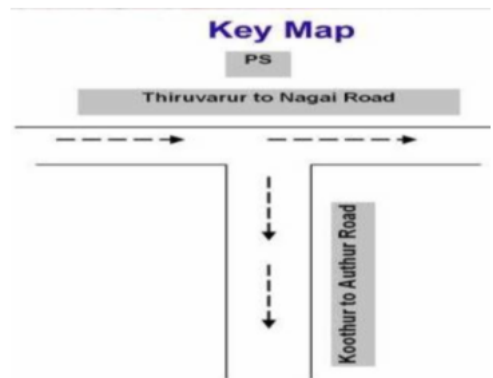

Cad View

Key MAP View