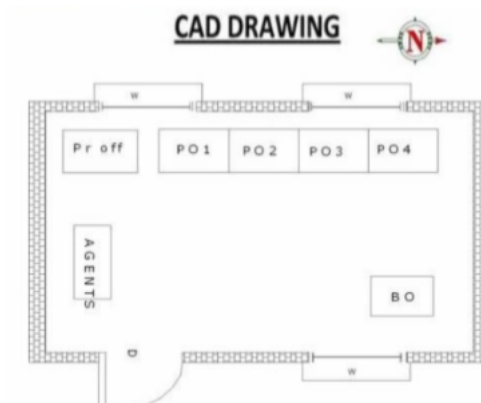

Google Map View

Polling Station Building Front View

Polling Station Front View

Cad View

Key MAP View

1 பெயர் : இந்திரன் தந்தை பெயர்: சரவணன் வீட்டு எண் : 1 வயது : 44 பாலினம் : ஆண் Photo is available	LXH2691590	2 பெயர் : அர்ச்சனா கணவர் பெயர்: பாலமுருகன் வீட்டு எண் : 2 வயது : 30 பாலினம் : பெண் Photo is available	ZLM0674820	3 பெயர் : வினிதா வீ தந்தை பெயர்: வீரமணி வீட்டு எண் : 2/414 வயது : 24 பாலினம் : பெண் Photo is available	ZLM1402171
4 பெயர் : புனிதா ஹ- தாயின் பெயர்: கோவிந்தம்மாள் வீட்டு எண் : 2-821 வயது : 38 பாலினம் : பெண் Photo is available	ZLM0331900	5 பெயர் : வெங்கடேஷ் தந்தை பெயர்: நடராஜன் வீட்டு எண் : 2/825 வயது : 28 பாலினம் : ஆண் Photo is available	ZLM0721084	6 பெயர் : ஈஸ்வரன் தந்தை பெயர்: சரவணன் வீட்டு எண் : 4 வயது : 47 பாலினம் : ஆண் Photo is available	LXH1312669
7 பெயர் : கவாஸ்கர் தந்தை பெயர்: சரவணன் வீட்டு எண் : 4 வயது : 42 பாலினம் : ஆண் Photo is available	LXH4510855	8 பெயர் : அருள் மகாராஜா தந்தை பெயர்: துரைசாமி வீட்டு எண் : 4-55 வயது : 31 பாலினம் : ஆண் Photo is available	ZLM0523506	9 பெயர் : கலைச்செல்வன் தந்தை பெயர்: அருணாச்சலம் வீட்டு எண் : 4-62 வயது : 30 பாலினம் : ஆண் Photo is available	ZLM0523480
10 பெயர் : ரெங்கசாமி தந்தை பெயர்: சுப்பையன் வீட்டு எண் : 4-92A வயது : 51 பாலினம் : ஆண் Photo is available	ZLM0331942	11 பெயர் : கீர்த்திகா தந்தை பெயர்: ரெங்கசாமி வீட்டு எண் : 4-92A வயது : 28 பாலினம் : பெண் Photo is available	ZLM0630087	12 பெயர் : செல்வராணி கணவர் பெயர்: பக்கிரிசாமி வீட்டு எண் : 4-510 வயது : 61 பாலினம் : பெண் Photo is available	ZLM0659482
13 பெயர் : பக்கிரிசாமி இதரர் பெயர்: மணிமேகலை வீட்டு எண் : 4-530 வயது : 64 பாலினம் : ஆண் Photo is available	ZLM0553644	14 பெயர் : பிரபாகரன் தந்தை பெயர்: மணிமேகலை வீட்டு எண் : 4-530 வயது : 42 பாலினம் : ஆண் Photo is available	ZLM0553636	15 பெயர் : பிரமிளா கணவர் பெயர்: சூரியமூர்த்தி வீட்டு எண் : 4-546 வயது : 53 பாலினம் : பெண் Photo is available	ZLM1269166
16 பெயர் : கோபி குரு பாலன் தந்தை பெயர்: பழனிவேல் வீட்டு எண் : 4-586 வயது : 32 பாலினம் : ஆண் Photo is available	ZLM0331934	17 பெயர் : வேம்பு தந்தை பெயர்: அன்பழகன் வீட்டு எண் : 4-741 வயது : 29 பாலினம் : பெண் Photo is available	ZLM0613190	18 பெயர் : சிலம்பரசன் தந்தை பெயர்: காளிமுத்து வீட்டு எண் : 4-782 வயது : 36 பாலினம் : ஆண் Photo is available	ZLM0613208
19 பெயர் : உமாசந்திரன் தந்தை பெயர்: சித்திரவேல் வீட்டு எண் : 5 வயது : 45 பாலினம் : ஆண் Photo is available	ZLM0463554	20 பெயர் : பிரேமா கணவர் பெயர்: வைகுண்டவாசன் வீட்டு எண் : 5 வயது : 43 பாலினம் : பெண் Photo is available	ZLM0060608	21 பெயர் : புஷ்பராகம் கணவர் பெயர்: முருகதாஸ் வீட்டு எண் : 5 வயது : 42 பாலினம் : பெண் Photo is available	ZLM0463539
22 பெயர் : தமிழரசி கணவர் பெயர்: கதிரவன் வீட்டு எண் : 5 வயது : 41 பாலினம் : பெண் Photo is available	LXH3068988	23 பெயர் : சத்தியகலா கணவர் பெயர்: ஈஸ்வரன் வீட்டு எண் : 5 வயது : 41 பாலினம் : பெண் Photo is available	ZLM0061226	24 பெயர் : தனலெட்சுமி கணவர் பெயர்: சிவகுமார் வீட்டு எண் : 5 வயது : 39 பாலினம் : பெண் Photo is available	ZLM0385989
25 பெயர் : சூதா கணவர் பெயர்: அருண்குமார் வீட்டு எண் : 5-1 வயது : 39 பாலினம் : பெண் Photo is available	ZLM0599357	26 பெயர் : வினோத் தந்தை பெயர்: நாகராஜன் வீட்டு எண் : 5-018 வயது : 35 பாலினம் : ஆண் Photo is available	ZLM0144956	27 பெயர் : பாப்பாத்தி கணவர் பெயர்: பன்னீர்செல்வம் வீட்டு எண் : 5-39 வயது : 55 பாலினம் : பெண் Photo is available	ZLM1269174
28 பெயர் : விஜிலா தந்தை பெயர்: இளஞ்சேகரன் வீட்டு எண் : 5-65E வயது : 30 பாலினம் : பெண் Photo is available	ZLM0553495	29 பெயர் : வாசு தந்தை பெயர்: இளஞ்சேகரன் வீட்டு எண் : 5-65இ வயது : 26 பாலினம் : ஆண் Photo is available	ZLM0697193	30 பெயர் : அலெக்சாண்டர் தந்தை பெயர்: துரைசாமி வீட்டு எண் : 5-71A வயது : 28 பாலினம் : ஆண் Photo is available	ZLM0613133