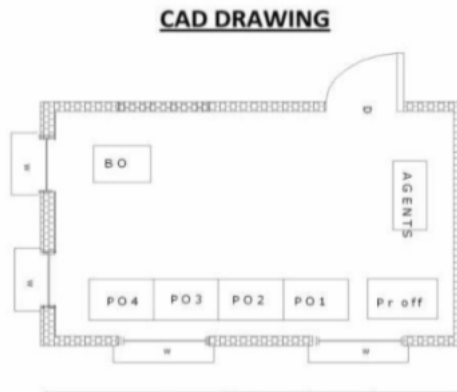

Google Map View

Polling Station Building Front View

Polling Station Front View

Cad View

Key MAP View

1 பெயர் : அன்புமணி தந்தை பெயர்: கிருஷ்ணமூர்த்தி வீட்டு எண் : 1 வயது : 39 பாலினம் : ஆண் Photo is available	LXH3071941	2 பெயர் : அன்பரசன் தந்தை பெயர்: குமார் வீட்டு எண் : 4-170 வயது : 25 பாலினம் : ஆண் Photo is available	ZLM1477934	3 பெயர் : உதயக்குமார் தந்தை பெயர்: நாகப்பன் வீட்டு எண் : 6 வயது : 62 பாலினம் : ஆண் Photo is available	ZLM0087189
4 பெயர் : தம்பித்துரை தந்தை பெயர்: தியாகராஜன் வீட்டு எண் : 6 வயது : 55 பாலினம் : ஆண் Photo is available	LXH4399267	5 பெயர் : தங்கம்மாள் கணவர் பெயர்: முருகையன் வீட்டு எண் : 6 வயது : 55 பாலினம் : பெண் Photo is available	LXH3072089	6 பெயர் : மதியழகன் தந்தை பெயர்: தியாகராஜன் வீட்டு எண் : 6 வயது : 45 பாலினம் : ஆண் Photo is available	ZLM0087205
7 பெயர் : நித்திலா கணவர் பெயர்: உதயகுமார் வீட்டு எண் : 6 வயது : 41 பாலினம் : பெண் Photo is available	ZLM0087197	8 பெயர் : ஷேக்தாஷத் அம்மாள் கணவர் பெயர்: ஷேக் முகமது வீட்டு எண் : 6 வயது : 40 பாலினம் : பெண் Photo is available	ZLM0249177	9 பெயர் : மெகர் நிஸா பேகம் கணவர் பெயர்: சம்சதீன் வீட்டு எண் : 6 வயது : 38 பாலினம் : பெண் Photo is available	ZLM0464248
10 பெயர் : சிராஜீதின் தந்தை பெயர்: அப்துல்வஹாப் வீட்டு எண் : 6 வயது : 34 பாலினம் : ஆண் Photo is available	LXH3072220	11 பெயர் : மணிகண்டன் தந்தை பெயர்: வைத்தியலிங்கம் வீட்டு எண் : 6 வயது : 32 பாலினம் : ஆண் Photo is available	ZLM0341651	12 பெயர் : சூரத்திஷா கணவர் பெயர்: முகம்மதுரபீக் வீட்டு எண் : 6-6 வயது : 44 பாலினம் : பெண் Photo is available	LXH2691905
13 பெயர் : காமாட்சி கணவர் பெயர்: மாரியப்பன் வீட்டு எண் : 6-9 வயது : 49 பாலினம் : பெண் Photo is available	LXH3072139	14 பெயர் : ரவீந்திரன் தந்தை பெயர்: கோவிந்தசாமி வீட்டு எண் : 6-9 வயது : 40 பாலினம் : ஆண் Photo is available	LXH4399283	15 பெயர் : இராமதாஸ் தந்தை பெயர்: கார்த்திகேயன் வீட்டு எண் : 6-57 வயது : 33 பாலினம் : ஆண் Photo is available	ZLM0464065
16 பெயர் : விக்னேஷ் தந்தை பெயர்: இராசேந்திரன் வீட்டு எண் : 6-58A வயது : 27 பாலினம் : ஆண் Photo is available	ZLM0659714	17 பெயர் : அவுலியா முகமது தந்தை பெயர்: அப்துல் சலீம் வீட்டு எண் : 6-71A வயது : 39 பாலினம் : ஆண் Photo is available	ZLM0194639	18 பெயர் : மதினா பேகம் கணவர் பெயர்: ஜலில் ரகுமான் வீட்டு எண் : 6-75 வயது : 30 பாலினம் : பெண் Photo is available	ZLM0756700
19 பெயர் : லெட்சுமி கணவர் பெயர்: கோவிந்தசாமி வீட்டு எண் : 6-92 வயது : 65 பாலினம் : பெண் Photo is available	ZLM1282300	20 பெயர் : வசந்தி கணவர் பெயர்: அருள்குமார் வீட்டு எண் : 6-92-1 வயது : 43 பாலினம் : பெண் Photo is available	LXH2691624	21 பெயர் : கஸ்தூரி கணவர் பெயர்: காளிதாஸ் வீட்டு எண் : 6-98 வயது : 28 பாலினம் : பெண் Photo is available	ZLM0764274
22 பெயர் : அப்துல் ரசாக் மு தந்தை பெயர்: முகமது புகாரி வீட்டு எண் : 6-101 வயது : 31 பாலினம் : ஆண் Photo is available	ZLM0386037	23 பெயர் : சூர்யா தந்தை பெயர்: ஆனந்தம் வீட்டு எண் : 6-264 வயது : 25 பாலினம் : ஆண் Photo is available	ZLM1478015	24 பெயர் : அருள்குமார் தந்தை பெயர்: கற்பகசுந்தரம் வீட்டு எண் : 6-692-1 வயது : 44 பாலினம் : ஆண் Photo is available	LXH3068533
25 பெயர் : கோவிந்தசாமி தந்தை பெயர்: முத்துசாமி வீட்டு எண் : 6-919 வயது : 69 பாலினம் : ஆண் Photo is available	LXH2691582	26 பெயர் : புவனேஸ்வரி கணவர் பெயர்: கோவிந்தசாமி வீட்டு எண் : 6-919 வயது : 60 பாலினம் : பெண் Photo is available	ZLM1282318	27 பெயர் : சக்திவேல் தந்தை பெயர்: கோவிந்தசாமி வீட்டு எண் : 6-919 வயது : 30 பாலினம் : ஆண் Photo is available	ZLM0485680
28 பெயர் : கோவிந்தசாமி தந்தை பெயர்: மாணிக்கம் வீட்டு எண் : 6-920 வயது : 73 பாலினம் : ஆண் Photo is available	ZLM1282326	29 பெயர் : சந்திரா கணவர் பெயர்: கோவிந்தசாமி வீட்டு எண் : 6-920 வயது : 66 பாலினம் : பெண் Photo is available	ZLM1282334	30 பெயர் : மாரிமுத்து கணவர் பெயர்: வைத்திலிங்கம் வீட்டு எண் : 6-921 வயது : 60 பாலினம் : பெண் Photo is available	ZLM1282359