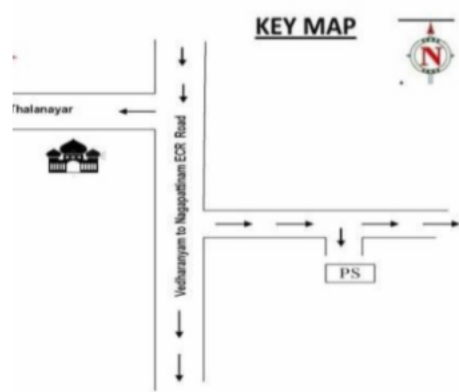

Key MAP View