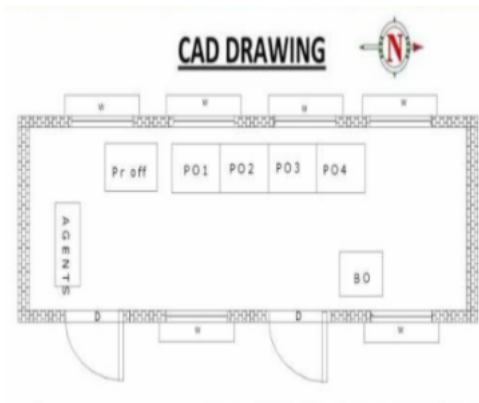

Google Map View

Polling Station Building Front View

Polling Station Front View

Cad View

Key MAP View

1 பெயர் : திவ்யா கணவர் பெயர்: மகேந்திரன் வீட்டு எண் : 1-23 வயது : 28 பாலினம் : பெண்	ZLM0764134 Photo is available	2 பெயர் : இளங்கோவன் தந்தை பெயர்: கோவிந்தராசு வீட்டு எண் : 2-134 வயது : 50 பாலினம் : ஆண்	ZLM0697292 Photo is available	3 பெயர் : பிரியா தந்தை பெயர்: அன்பரசன் வீட்டு எண் : 3 வயது : 27 பாலினம் : பெண்	ZLM0674911 Photo is available
4 பெயர் : கலைச்செல்வம் தந்தை பெயர்: காதையன் வீட்டு எண் : 3-48 வயது : 42 பாலினம் : ஆண்	LXH2686475 Photo is available	5 பெயர் : வேதநாயகி கணவர் பெயர்: சக்தியநாயகன் வீட்டு எண் : 3-54A வயது : 35 பாலினம் : பெண்	ZLM0554139 Photo is available	6 பெயர் : கணேசன் தந்தை பெயர்: முருகையன் வீட்டு எண் : 3-291 வயது : 74 பாலினம் : ஆண்	ZLM1307677 Photo is available
E2 7 பெயர் : லீலா கணவர் பெயர்: கணேசன் வீட்டு எண் : 3-291 வயது : 63 பாலினம் : பெண்	ZLM1307685 Photo is available	8 பெயர் : கருணாகரன் தந்தை பெயர்: கணேசன் வீட்டு எண் : 3-291/3 வயது : 43 பாலினம் : ஆண்	LXH4510780 Photo is available	9 பெயர் : சத்தியா கணவர் பெயர்: கருணாகரன் வீட்டு எண் : 3-291/3 வயது : 38 பாலினம் : பெண்	XUO0037416 Photo is available
10 பெயர் : வனிதா கணவர் பெயர்: முருகபாஸ்கரன் வீட்டு எண் : 3-291/4 வயது : 35 பாலினம் : பெண்	ZLM0281766 Photo is available	11 பெயர் : பெருமாள் தந்தை பெயர்: கணபதி வீட்டு எண் : 3-292 வயது : 55 பாலினம் : ஆண்	ZLM1307693 Photo is available	12 பெயர் : வேம்பு கணவர் பெயர்: பெருமாள் வீட்டு எண் : 3-292 வயது : 47 பாலினம் : பெண்	LXH3072584 Photo is available
13 பெயர் : பாலசுப்பிரமணியன் தந்தை பெயர்: ராமசந்திரன் வீட்டு எண் : 3-293 வயது : 52 பாலினம் : ஆண்	ZLM0220830 Photo is available	14 பெயர் : சுகுணா கணவர் பெயர்: பாலசுப்பிரமணியன் வீட்டு எண் : 3-293 வயது : 35 பாலினம் : பெண்	ZLM0220913 Photo is available	15 பெயர் : பாலகிருஷ்ணன் தந்தை பெயர்: முருகையன் வீட்டு எண் : 3-294 வயது : 70 பாலினம் : ஆண்	ZLM1307727 Photo is available
16 பெயர் : ஜெயலட்சுமி கணவர் பெயர்: பாலகிருஷ்ணன் வீட்டு எண் : 3-294 வயது : 52 பாலினம் : பெண்	ZLM1307735 Photo is available	17 பெயர் : தமிழ்வாணன் தந்தை பெயர்: பாலகிருஷ்ணன் வீட்டு எண் : 3-294 வயது : 46 பாலினம் : ஆண்	LXH1161942 Photo is available	18 பெயர் : இளவரசி தந்தை பெயர்: பாலகிருஷ்ணன் வீட்டு எண் : 3-294 வயது : 29 பாலினம் : பெண்	ZLM0599688 Photo is available
19 பெயர் : இளம்பாரதி தந்தை பெயர்: பாலகிருஷ்ணன் வீட்டு எண் : 3-294 வயது : 28 பாலினம் : ஆண்	ZLM0599654 Photo is available	20 பெயர் : இளையராஜா தந்தை பெயர்: பாலகிருஷ்ணன் வீட்டு எண் : 3-294 வயது : 27 பாலினம் : ஆண்	ZLM1461292 Photo is available	21 பெயர் : கலைவாணன் தந்தை பெயர்: பாலகிருஷ்ணன் வீட்டு எண் : 3-294-1 வயது : 38 பாலினம் : ஆண்	ZLM0659854 Photo is available
22 பெயர் : ரெத்தினசாமி தந்தை பெயர்: ரெங்கசாமி வீட்டு எண் : 3-296 வயது : 61 பாலினம் : ஆண்	LXH4399358 Photo is available	23 பெயர் : வேதவல்லி கணவர் பெயர்: ரெத்தினசாமி வீட்டு எண் : 3-296 வயது : 58 பாலினம் : பெண்	ZLM1307743 Photo is available	24 பெயர் : விக்னேஷ் தந்தை பெயர்: ரெத்தினசாமி வீட்டு எண் : 3-296 வயது : 30 பாலினம் : ஆண்	ZLM0523928 Photo is available
25 பெயர் : ரெங்கசாமி தந்தை பெயர்: வேதையன் வீட்டு எண் : 3-297 வயது : 63 பாலினம் : ஆண்	ZLM1307750 Photo is available	26 பெயர் : நாகரெத்தினம் கணவர் பெயர்: ரெங்கசாமி வீட்டு எண் : 3-297 வயது : 61 பாலினம் : பெண்	ZLM1307768 Photo is available	27 பெயர் : ரமேஷ் -- தந்தை பெயர்: ரெங்கசாமி வீட்டு எண் : 3-297 வயது : 37 பாலினம் : ஆண்	ZLM0145441 Photo is available
28 பெயர் : மகாலட்சுமி கணவர் பெயர்: ரமேஷ் வீட்டு எண் : 3-297/1 வயது : 33 பாலினம் : பெண்	ZLM1565670 Photo is available	29 பெயர் : சரவணன் தந்தை பெயர்: நாகலிங்கம் வீட்டு எண் : 3-297/2 வயது : 53 பாலினம் : ஆண்	ZLM1595115 Photo is available	30 பெயர் : ஆகிலா கணவர் பெயர்: சரவணன் வீட்டு எண் : 3-297/2 வயது : 44 பாலினம் : பெண்	ZLM1595123 Photo is available