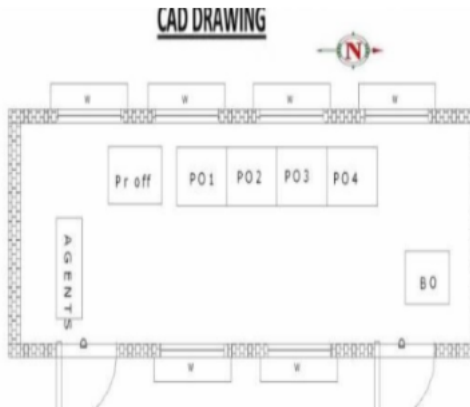

Google Map View

Polling Station Building Front View

Polling Station Front View

Cad View

Key MAP View

1	ZLM0674960	பெயர் : வெங்கடேசன் தந்தை பெயர்: ராஜேந்திரன் வீட்டு எண் : 1 வயது : 27 பாலினம் : ஆண்	Photo is available	2	ZLM1265263	பெயர் : நாகப்பன் தந்தை பெயர்: லெட்சுமணன் வீட்டு எண் : 1-2 வயது : 73 பாலினம் : ஆண்	Photo is available	3	ZLM1265271	பெயர் : சாந்தா கணவர் பெயர்: நாகப்பன் வீட்டு எண் : 1-2 வயது : 66 பாலினம் : பெண்	Photo is available
4	ZLM1265289	பெயர் : பாஸ்கரன் தந்தை பெயர்: காசிநாதன் வீட்டு எண் : 1-3 வயது : 55 பாலினம் : ஆண்	Photo is available	5	LXH2673986	பெயர் : லெட்சுமி கணவர் பெயர்: பாஸ்கரன் வீட்டு எண் : 1-3 வயது : 51 பாலினம் : பெண்	Photo is available	6	ZLM1265297	பெயர் : வீராச்சாமி தந்தை பெயர்: தூண்டி வீட்டு எண் : 1-4 வயது : 71 பாலினம் : ஆண்	Photo is available
7	ZLM1265305	பெயர் : நாகம் கணவர் பெயர்: வீராச்சாமி வீட்டு எண் : 1-4 வயது : 63 பாலினம் : பெண்	Photo is available	8	ZLM1265313	பெயர் : காளியப்பன் தந்தை பெயர்: அய்யாகண்ணு வீட்டு எண் : 1-5 வயது : 63 பாலினம் : ஆண்	Photo is available	9	ZLM1265321	பெயர் : விஜயராணி கணவர் பெயர்: காளியப்பன் வீட்டு எண் : 1-5 வயது : 56 பாலினம் : பெண்	Photo is available
10	ZLM0145722	பெயர் : சந்தனராஜ் தந்தை பெயர்: காளியப்பன் வீட்டு எண் : 1-5 வயது : 35 பாலினம் : ஆண்	Photo is available	11	XFZ0403295	பெயர் : ஜெயலெட்சுமி கணவர் பெயர்: பாண்டியன் வீட்டு எண் : 1-5 வயது : 34 பாலினம் : பெண்	Photo is available	12	ZLM0689323	பெயர் : ஜயப்பன் தந்தை பெயர்: காளியப்பன் வீட்டு எண் : 1-5 வயது : 28 பாலினம் : ஆண்	Photo is available
13	ZLM1407303	பெயர் : விக்கேஷ் தந்தை பெயர்: மதியழகன் வீட்டு எண் : 1-6 வயது : 26 பாலினம் : ஆண்	Photo is available	14	ZLM1624956	பெயர் : வித்யா தந்தை பெயர்: மதியழகன் வீட்டு எண் : 1/6 வயது : 23 பாலினம் : பெண்	Photo is available	15	ZLM1265339	பெயர் : மதியழகன் தந்தை பெயர்: கணேசன் வீட்டு எண் : 1-7 வயது : 55 பாலினம் : ஆண்	Photo is available
16	LXH2673820	பெயர் : மகேஸ்வரி கணவர் பெயர்: மதியழகன் வீட்டு எண் : 1-7 வயது : 48 பாலினம் : பெண்	Photo is available	17	ZLM0221119	பெயர் : பழனி தந்தை பெயர்: சந்திரன் வீட்டு எண் : 1-7 வயது : 36 பாலினம் : ஆண்	Photo is available	18	LXH3070208	பெயர் : பூவேந்திரன் தந்தை பெயர்: கணேசன் வீட்டு எண் : 1-7A வயது : 46 பாலினம் : ஆண்	Photo is available
19	LXH3070331	பெயர் : மகேஸ்வரி கணவர் பெயர்: பூவேந்திரன் வீட்டு எண் : 1-7A வயது : 42 பாலினம் : பெண்	Photo is available	20	ZLM1265354	பெயர் : மங்கலம் கணவர் பெயர்: தம்புசாமி வீட்டு எண் : 1-8 வயது : 66 பாலினம் : பெண்	Photo is available	21	LXH4396776	பெயர் : ரமேஷ் தந்தை பெயர்: தம்புசாமி வீட்டு எண் : 1-8 வயது : 46 பாலினம் : ஆண்	Photo is available
22	ZLM1265362	பெயர் : ராஜேந்திரன் தந்தை பெயர்: தம்புசாமி வீட்டு எண் : 1-9 வயது : 49 பாலினம் : ஆண்	Photo is available	23	LXH2673804	பெயர் : ஜெயந்தி கணவர் பெயர்: ராஜேந்திரன் வீட்டு எண் : 1-9 வயது : 46 பாலினம் : பெண்	Photo is available	24	ZLM1477892	பெயர் : ரவிகுமார் தந்தை பெயர்: ராஜேந்திரன் வீட்டு எண் : 1/9 வயது : 24 பாலினம் : ஆண்	Photo is available
25	ZLM1683325	பெயர் : ராஜேஷ் தந்தை பெயர்: ராஜேந்திரன் வீட்டு எண் : 1/9 வயது : 21 பாலினம் : ஆண்	Photo is available	26	ZLM1265388	பெயர் : சரோஜா கணவர் பெயர்: இராஜேந்திரன் வீட்டு எண் : 1-10 வயது : 55 பாலினம் : பெண்	Photo is available	27	ZLM1265396	பெயர் : கலையரசன் தந்தை பெயர்: காசிநாதன் வீட்டு எண் : 1-11 வயது : 61 பாலினம் : ஆண்	Photo is available
28	ZLM1265404	பெயர் : தேவி கணவர் பெயர்: கலையரசன் வீட்டு எண் : 1-11 வயது : 51 பாலினம் : பெண்	Photo is available	29	ZLM1265412	பெயர் : நாகராஜ் தந்தை பெயர்: சிதம்பரம் வீட்டு எண் : 1-12 வயது : 66 பாலினம் : ஆண்	Photo is available	30	ZLM1265420	பெயர் : வசந்தா கணவர் பெயர்: நாகராஜ் வீட்டு எண் : 1-12 வயது : 61 பாலினம் : பெண்	Photo is available